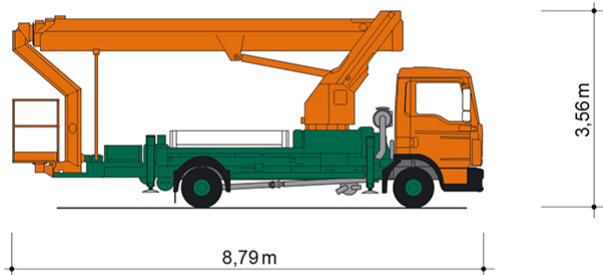

LKW-ARBEITSBÜHNE T 33 K

Mit Korbarm

Web:

www.cramer-arbeitsbuehnen.de

Telefon:

Brückenuntersichtgeräte: 02304 / 933-666

Arbeitsbühnen: 02304 / 933-555

Schulungen: 02304 / 933-588

Artikelnummer: T 33 K

Kategorie: [Lkw-Arbeitsbühnen mieten](#)

ADDITIONAL INFORMATION

Arbeitshöhe (m)	33
Plattformhöhe (m)	31
max. seitliche Reichweite (m)	21.2
Korbbreite (m)	0.86
Korblänge (m)	1.7
max. Korbnutzlast (kg)	320
Korb schwenkbar (°)	180
max. Personenzahl	3
Abstützbreite (m) einseitig	3.92
Abstützbreite (m) beidseitig	5.3
Fahrzeuglänge (m)	8.79
Breite (m)	2.54
Höhe (m)	3.56
Gewicht (kg)	7490
Führerscheinklasse	Alt: 3, Neu: C1
Antrieb	Diesel
Straßenfahrzeug	Nicht für Gelände geeignet
Hersteller	Ruthmann
Hersteller-Typ	T 330
Passendes Schulungsangebot	IPAF Bedienschulung (1b)