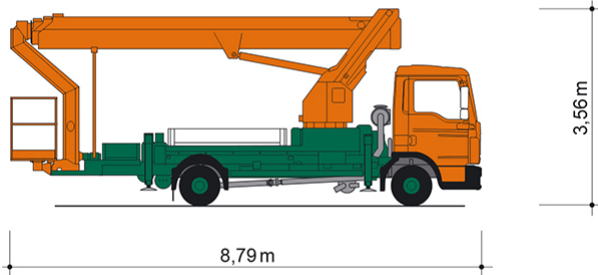

## LKW-ARBEITSBÜHNE T 33 K

Mit Korbarm

**Web:**

[www.cramer-arbeitsbuehnen.de](http://www.cramer-arbeitsbuehnen.de)

**Telefon:**

Brückenuntersichtgeräte: 02304 / 933-666

Arbeitsbühnen: 02304 / 933-555

Schulungen: 02304 / 933-588

**Artikelnummer:** T 33 K

**Kategorie:** [Lkw-Arbeitsbühnen mieten](#)

### ADDITIONAL INFORMATION

<b>Arbeitshöhe (m)</b>	33
<b>Plattformhöhe (m)</b>	31
<b>max. seitliche Reichweite (m)</b>	21.2
<b>Korbbreite (m)</b>	0.86
<b>Korblänge (m)</b>	1.7
<b>max. Korbnutzlast (kg)</b>	320
<b>Korb schwenkbar (°)</b>	180
<b>max. Personenzahl</b>	3
<b>Abstützbreite (m) einseitig</b>	3.92
<b>Abstützbreite (m) beidseitig</b>	5.3
<b>Fahrzeuglänge (m)</b>	8.79
<b>Breite (m)</b>	2.54
<b>Höhe (m)</b>	3.56
<b>Gewicht (kg)</b>	7490
<b>Führerscheinklasse</b>	Alt: 3, Neu: C1
<b>Antrieb</b>	Diesel
<b>Straßenfahrzeug</b>	Nicht für Gelände geeignet
<b>Hersteller</b>	Ruthmann
<b>Hersteller-Typ</b>	T 330
<b>Passendes Schulungsangebot</b>	IPAF Bedienschulung (1b)