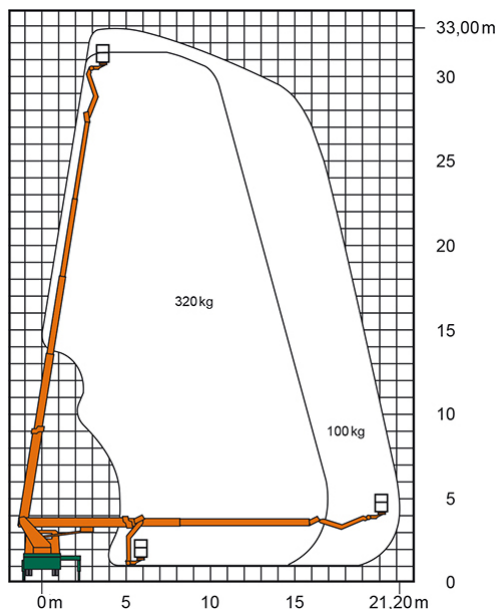

LKW-ARBEITSBÜHNE T 33 K

Mit Korbarm

Web:

www.cramer-arbeitsbuehnen.de

Telefon:

Brückenuntersichtgeräte: 02304 / 933-666

Arbeitsbühnen: 02304 / 933-555

Schulungen: 02304 / 933-588

Artikelnummer: T 33 K

Kategorie: [Lkw-Arbeitsbühnen mieten](#)

ADDITIONAL INFORMATION

Arbeitshöhe (m)	33
Plattformhöhe (m)	31
max. seitliche Reichweite (m)	21.2
Korbbreite (m)	0.86
Korblänge (m)	1.7
max. Korbnutzlast (kg)	320
Korb schwenkbar (°)	180
max. Personenzahl	3
Abstützbreite (m) einseitig	3.92
Abstützbreite (m) beidseitig	5.3
Fahrzeuglänge (m)	8.79
Breite (m)	2.54
Höhe (m)	3.56
Gewicht (kg)	7490
Führerscheinklasse	Alt: 3, Neu: C1
Antrieb	Diesel
Straßenfahrzeug	Nicht für Gelände geeignet
Hersteller	Ruthmann
Hersteller-Typ	T 330
Passendes Schulungsangebot	IPAF Bedienschulung (1b)