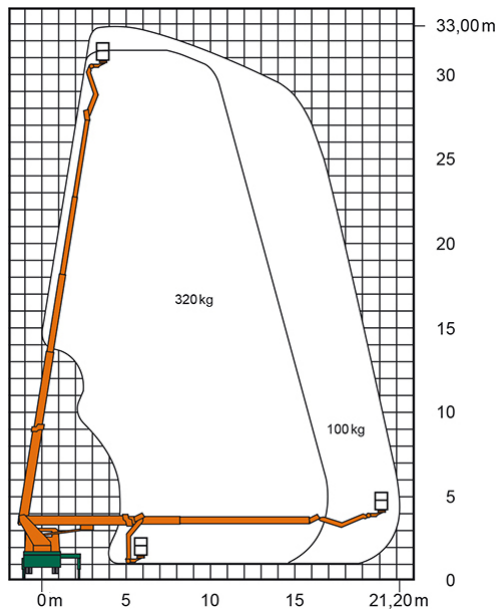

## LKW-ARBEITSBÜHNE T 33 K

Mit Korbarm

**Web:**

[www.cramer-arbeitsbuehnen.de](http://www.cramer-arbeitsbuehnen.de)

**Telefon:**

Brückenuntersichtgeräte: 02304 / 933-666

Arbeitsbühnen: 02304 / 933-555

Schulungen: 02304 / 933-588

### ADDITIONAL INFORMATION

<b>Arbeitshöhe (m)</b>	33
<b>Plattformhöhe (m)</b>	31
<b>max. seitliche Reichweite (m)</b>	21.2
<b>Korbbreite (m)</b>	0.86
<b>Korblänge (m)</b>	1.7
<b>max. Korbnutzlast (kg)</b>	320
<b>Korb schwenkbar (°)</b>	180
<b>max. Personenzahl</b>	3
<b>Abstützbreite (m) einseitig</b>	3.92
<b>Abstützbreite (m) beidseitig</b>	5.3
<b>Fahrzeuglänge (m)</b>	8.79
<b>Breite (m)</b>	2.54
<b>Höhe (m)</b>	3.56
<b>Gewicht (kg)</b>	7490
<b>Führerscheinklasse</b>	Alt: 3, Neu: C1
<b>Antrieb</b>	Diesel
<b>Straßenfahrzeug</b>	Nicht für Gelände geeignet
<b>Hersteller</b>	Ruthmann
<b>Hersteller-Typ</b>	T 330
<b>Passendes Schulungsangebot</b>	IPAF Bedienschulung (1b)