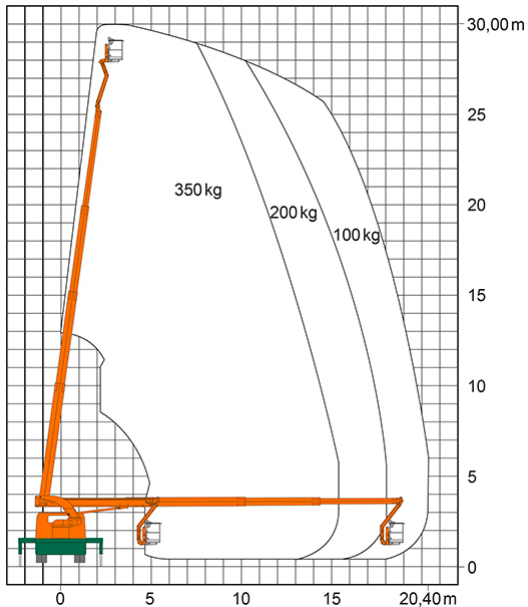

LKW-ARBEITSBÜHNE T 30 KS

Mit Korbarm

Web:

www.cramer-arbeitsbuehnen.de

Telefon:

Brückenuntersichtgeräte: 02304 / 933-666

Arbeitsbühnen: 02304 / 933-555

Schulungen: 02304 / 933-588

Artikelnummer: T 30 KS

Kategorie: [Lkw-Arbeitsbühnen mieten](#)

ADDITIONAL INFORMATION

| | |
|--------------------------------------|----------------------------|
| Arbeitshöhe (m) | 30 |
| Plattformhöhe (m) | 28 |
| max. seitliche Reichweite (m) | 20.4 |
| Korbbreite (m) | 1.8 |
| Korbhöhe (m) | 1.1 |
| Korblänge (m) | 1 |
| max. Korbnutzlast (kg) | 350 |
| Korb schwenkbar (°) | 170 |
| Korbarm schwenkbar | 195 |
| max. Personenzahl | 3 |
| Abstützbreite (m) einseitig | 3.75 |
| Abstützbreite (m) beidseitig | 4.95 |
| Fahrzeuglänge (m) | 7.55 |
| Breite (m) | 2.52 |
| Höhe (m) | 3.38 |
| Gewicht (kg) | 7320 |
| Führerscheinklasse | Neu: C1E |
| Antrieb | Diesel |
| Straßenfahrzeug | Nicht für Gelände geeignet |
| Stützen vorhanden | Ja |
| Hersteller | Palfinger |
| Hersteller-Typ | P 300 KS |
| Passendes Schulungsangebot | IPAF Bedienschulung (1b) |