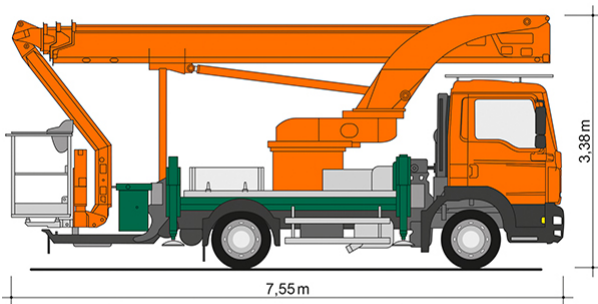

LKW-ARBEITSBÜHNE T 30 KS

Mit Korbarm

Web:

www.cramer-arbeitsbuehnen.de

Telefon:

Brückenuntersichtgeräte: 02304 / 933-666

Arbeitsbühnen: 02304 / 933-555

Schulungen: 02304 / 933-588

Artikelnummer: T 30 KS

Kategorie: [Lkw-Arbeitsbühnen mieten](#)

ADDITIONAL INFORMATION

| | |
|--------------------------------------|----------------------------|
| Arbeitshöhe (m) | 30 |
| Plattformhöhe (m) | 28 |
| max. seitliche Reichweite (m) | 20.4 |
| Korbbreite (m) | 1.8 |
| Korbhöhe (m) | 1.1 |
| Korblänge (m) | 1 |
| max. Korbnutzlast (kg) | 350 |
| Korb schwenkbar (°) | 170 |
| Korbarm schwenkbar | 195 |
| max. Personenzahl | 3 |
| Abstützbreite (m) einseitig | 3.75 |
| Abstützbreite (m) beidseitig | 4.95 |
| Fahrzeuglänge (m) | 7.55 |
| Breite (m) | 2.52 |
| Höhe (m) | 3.38 |
| Gewicht (kg) | 7320 |
| Führerscheinklasse | Neu: C1E |
| Antrieb | Diesel |
| Straßenfahrzeug | Nicht für Gelände geeignet |
| Stützen vorhanden | Ja |
| Hersteller | Palfinger |
| Hersteller-Typ | P 300 KS |
| Passendes Schulungsangebot | IPAF Bedienschulung (1b) |