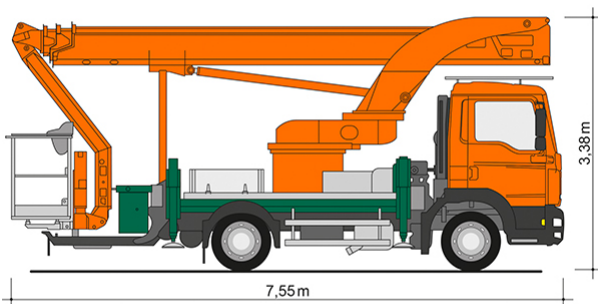

LKW-ARBEITSBÜHNE T 30 KS

Mit Korbarm

Web:

www.cramer-arbeitsbuehnen.de

Telefon:

Brückenuntersichtgeräte: 02304 / 933-666

Arbeitsbühnen: 02304 / 933-555

Schulungen: 02304 / 933-588

Artikelnummer: T 30 KS

Kategorie: [Lkw-Arbeitsbühnen mieten](#)

ADDITIONAL INFORMATION

Arbeitshöhe (m)	30
Plattformhöhe (m)	28
max. seitliche Reichweite (m)	20.4
Korbbreite (m)	1.8
Korbhöhe (m)	1.1
Korblänge (m)	1
max. Korbnutzlast (kg)	350
Korb schwenkbar (°)	170
Korbarm schwenkbar	195
max. Personenzahl	3
Abstützbreite (m) einseitig	3.75
Abstützbreite (m) beidseitig	4.95
Fahrzeuglänge (m)	7.55
Breite (m)	2.52
Höhe (m)	3.38
Gewicht (kg)	7320
Führerscheinklasse	Neu: C1E
Antrieb	Diesel
Straßenfahrzeug	Nicht für Gelände geeignet
Stützen vorhanden	Ja
Hersteller	Palfinger
Hersteller-Typ	P 300 KS
Passendes Schulungsangebot	IPAF Bedienschulung (1b)