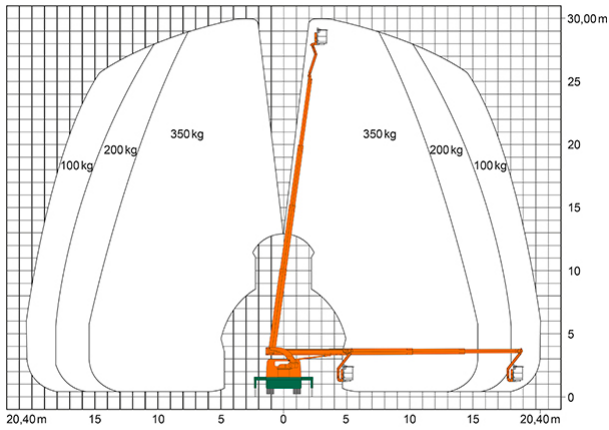

WEITERE BILDER

Alle Daten wurden präzise ermittelt, für etwaige Druckfehler übernehmen wir keine Haftung.