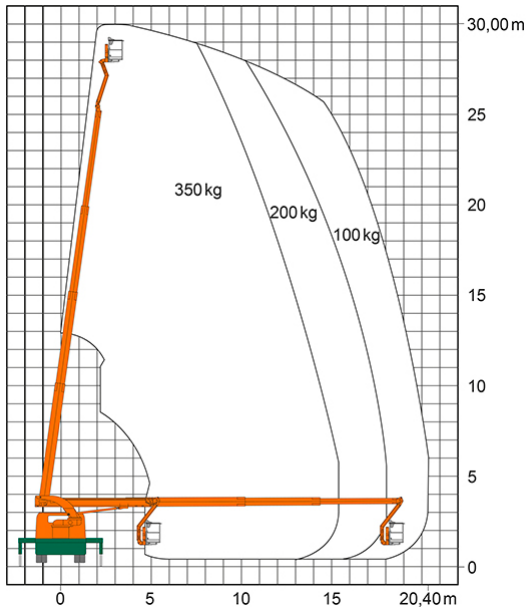

LKW-ARBEITSBÜHNE T 30 KS

Mit Korbarm

Web:

www.cramer-arbeitsbuehnen.de

Telefon:

Brückenuntersichtgeräte: 02304 / 933-666

Arbeitsbühnen: 02304 / 933-555

Schulungen: 02304 / 933-588

Artikelnummer: T 30 KS

Kategorie: [Lkw-Arbeitsbühnen mieten](#)

ADDITIONAL INFORMATION

Arbeitshöhe (m)	30
Plattformhöhe (m)	28
max. seitliche Reichweite (m)	20.4
Korbbreite (m)	1.8
Korbhöhe (m)	1.1
Korblänge (m)	1
max. Korbnutzlast (kg)	350
Korb schwenkbar (°)	170
Korbarm schwenkbar	195
max. Personenzahl	3
Abstützbreite (m) einseitig	3.75
Abstützbreite (m) beidseitig	4.95
Fahrzeuglänge (m)	7.55
Breite (m)	2.52
Höhe (m)	3.38
Gewicht (kg)	7320
Führerscheinklasse	Neu: C1E
Antrieb	Diesel
Straßenfahrzeug	Nicht für Gelände geeignet
Stützen vorhanden	Ja
Hersteller	Palfinger
Hersteller-Typ	P 300 KS
Passendes Schulungsangebot	IPAF Bedienschulung (1b)