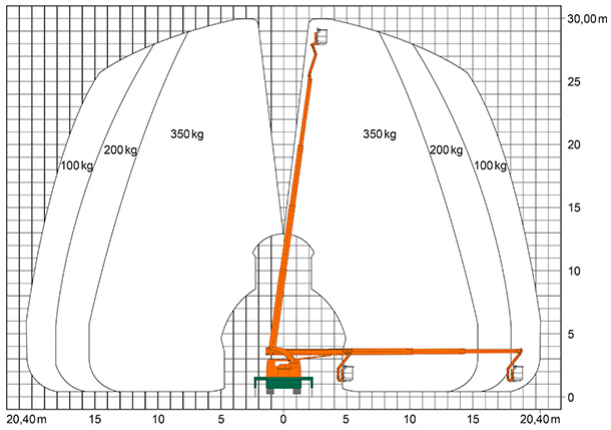

WEITERE BILDER

Alle Daten wurden präzise ermittelt, für etwaige Druckfehler übernehmen wir keine Haftung.