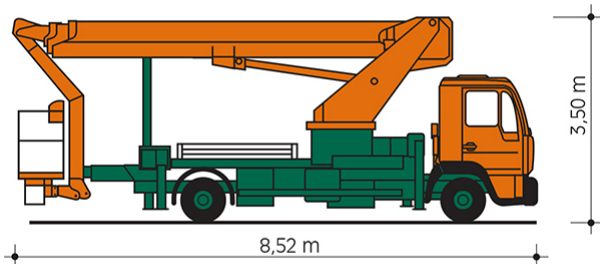

## LKW-ARBEITSBÜHNE T 30 K

Mit Korbarm

**Web:**

[www.cramer-arbeitsbuehnen.de](http://www.cramer-arbeitsbuehnen.de)

**Telefon:**

Brückenuntersichtgeräte: 02304 / 933-666

Arbeitsbühnen: 02304 / 933-555

Schulungen: 02304 / 933-588

**Artikelnummer:** T 30 K

**Kategorie:** [Lkw-Arbeitsbühnen mieten](#)

### ADDITIONAL INFORMATION

<b>Arbeitshöhe (m)</b>	30
<b>Plattformhöhe (m)</b>	28
<b>max. seitliche Reichweite (m)</b>	19.8
<b>Korbbreite (m)</b>	0.8
<b>Korblänge (m)</b>	1.6
<b>max. Korbnutzlast (kg)</b>	320
<b>Korb schwenkbar (°)</b>	160
<b>max. Personenzahl</b>	3
<b>Abstützbreite (m) einseitig</b>	3.41
<b>Abstützbreite (m) beidseitig</b>	4.62
<b>Fahrzeuglänge (m)</b>	8.52
<b>Breite (m)</b>	2.46
<b>Höhe (m)</b>	3.5
<b>Gewicht (kg)</b>	7490
<b>Führerscheinklasse</b>	Alt: 3, Neu: C1
<b>Antrieb</b>	Diesel
<b>Straßenfahrzeug</b>	Nicht für Gelände geeignet
<b>Hersteller</b>	Wumag
<b>Hersteller-Typ</b>	WT 300
<b>Passendes Schulungsangebot</b>	IPAF Bedienschulung (1b)