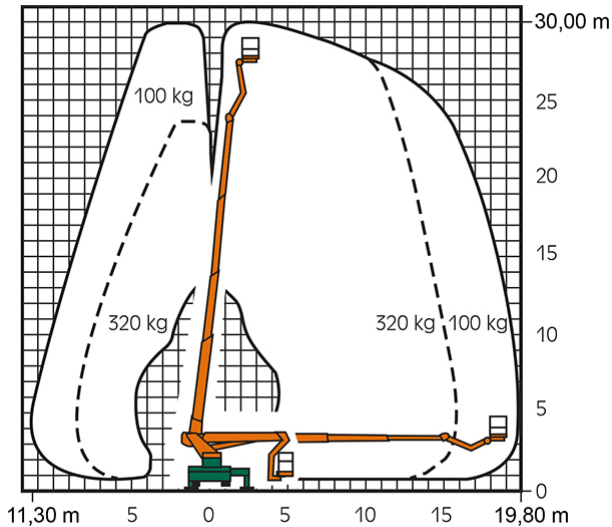

LKW-ARBEITSBÜHNE T 30 K

Mit Korbarm