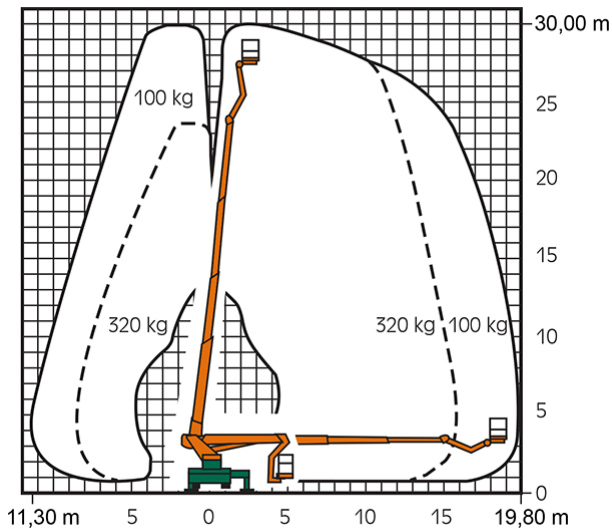

LKW-ARBEITSBÜHNE T 30 K

Mit Korbarm

Web:

www.cramer-arbeitsbuehnen.de

Telefon:

Brückenuntersichtgeräte: 02304 / 933-666

Arbeitsbühnen: 02304 / 933-555

Schulungen: 02304 / 933-588

Artikelnummer: T 30 K

Kategorie: [Lkw-Arbeitsbühnen mieten](#)

ADDITIONAL INFORMATION

Arbeitshöhe (m)	30
Plattformhöhe (m)	28
max. seitliche Reichweite (m)	19.8
Korbbreite (m)	0.8
Korblänge (m)	1.6
max. Korbnutzlast (kg)	320
Korb schwenkbar (°)	160
max. Personenzahl	3
Abstützbreite (m) einseitig	3.41
Abstützbreite (m) beidseitig	4.62
Fahrzeuglänge (m)	8.52
Breite (m)	2.46
Höhe (m)	3.5
Gewicht (kg)	7490
Führerscheinklasse	Alt: 3, Neu: C1
Antrieb	Diesel
Straßenfahrzeug	Nicht für Gelände geeignet
Hersteller	Wumag
Hersteller-Typ	WT 300
Passendes Schulungsangebot	IPAF Bedienschulung (1b)