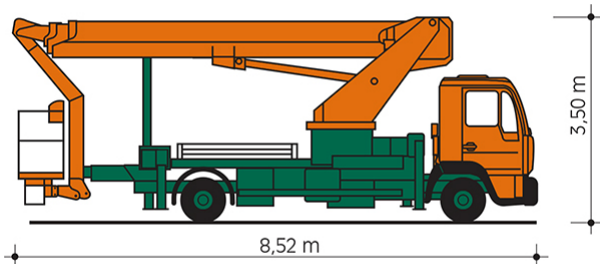

LKW-ARBEITSBÜHNE T 30 K

Mit Korbarm

Web:

www.cramer-arbeitsbuehnen.de

Telefon:

Brückenuntersichtgeräte: 02304 / 933-666

Arbeitsbühnen: 02304 / 933-555

Schulungen: 02304 / 933-588

Artikelnummer: T 30 K

Kategorie: [Lkw-Arbeitsbühnen mieten](#)

ADDITIONAL INFORMATION

Arbeitshöhe (m)	30
Plattformhöhe (m)	28
max. seitliche Reichweite (m)	19.8
Korbbreite (m)	0.8
Korblänge (m)	1.6
max. Korbnutzlast (kg)	320
Korb schwenkbar (°)	160
max. Personenzahl	3
Abstützbreite (m) einseitig	3.41
Abstützbreite (m) beidseitig	4.62
Fahrzeuglänge (m)	8.52
Breite (m)	2.46
Höhe (m)	3.5
Gewicht (kg)	7490
Führerscheinklasse	Alt: 3, Neu: C1
Antrieb	Diesel
Straßenfahrzeug	Nicht für Gelände geeignet
Hersteller	Wumag
Hersteller-Typ	WT 300
Passendes Schulungsangebot	IPAF Bedienschulung (1b)