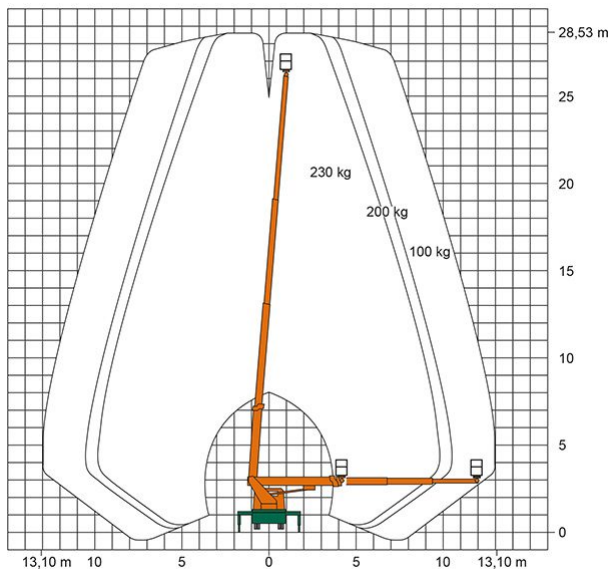

LKW-ARBEITSBÜHNE T 29 B

Mit Pkw-Führerschein der Klasse B fahrbar

Web:

www.cramer-arbeitsbuehnen.de

Telefon:

Brückenuntersichtgeräte: 02304 / 933-666

Arbeitsbühnen: 02304 / 933-555

Schulungen: 02304 / 933-588

Artikelnummer: T 29 B

Kategorie: [Lkw-Arbeitsbühnen mieten](#)

ADDITIONAL INFORMATION

Arbeitshöhe (m)	28.53
Plattformhöhe (m)	26.53
max. Reichweite nach hinten (m)	16.2
max. seitliche Reichweite (m)	13.1
Korbbreite (m)	1.4
Korblänge (m)	0.7
max. Korbnutzlast (kg)	230
Korb schwenkbar (°)	170
max. Personenzahl	2
Abstützbreite (m) einseitig	2.93
Abstützbreite (m) beidseitig	3.66
Fahrzeuglänge (m)	6.93
Breite (m)	2.2
Höhe (m)	3.01
Gewicht (kg)	3340
Führerscheinklasse	Alt: 3, Neu: B
Antrieb	Diesel
Straßenfahrzeug	Nicht für Gelände geeignet
Hersteller	Ruthmann
Hersteller-Typ	TB 290
Passendes Schulungsangebot	IPAF Bedienschulung (1b)