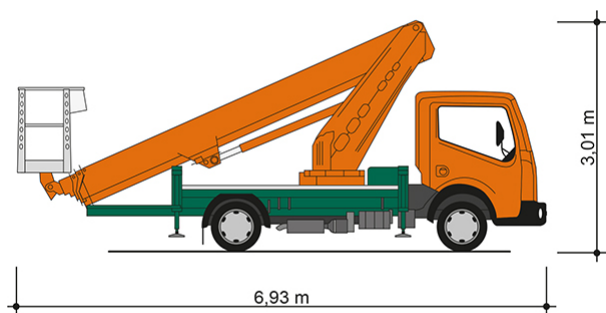

LKW-ARBEITSBÜHNE T 29 B

Mit Pkw-Führerschein der Klasse B fahrbar

Web:

www.cramer-arbeitsbuehnen.de

Telefon:

Brückenuntersichtgeräte: 02304 / 933-666

Arbeitsbühnen: 02304 / 933-555

Schulungen: 02304 / 933-588

Artikelnummer: T 29 B

Kategorie: [Lkw-Arbeitsbühnen mieten](#)

ADDITIONAL INFORMATION

Arbeitshöhe (m)	28.53
Plattformhöhe (m)	26.53
max. Reichweite nach hinten (m)	16.2
max. seitliche Reichweite (m)	13.1
Korbbreite (m)	1.4
Korblänge (m)	0.7
max. Korbnutzlast (kg)	230
Korb schwenkbar (°)	170
max. Personenzahl	2
Abstützbreite (m) einseitig	2.93
Abstützbreite (m) beidseitig	3.66
Fahrzeuglänge (m)	6.93
Breite (m)	2.2
Höhe (m)	3.01
Gewicht (kg)	3340
Führerscheinklasse	Alt: 3, Neu: B
Antrieb	Diesel
Straßenfahrzeug	Nicht für Gelände geeignet
Hersteller	Ruthmann
Hersteller-Typ	TB 290
Passendes Schulungsangebot	IPAF Bedienschulung (1b)