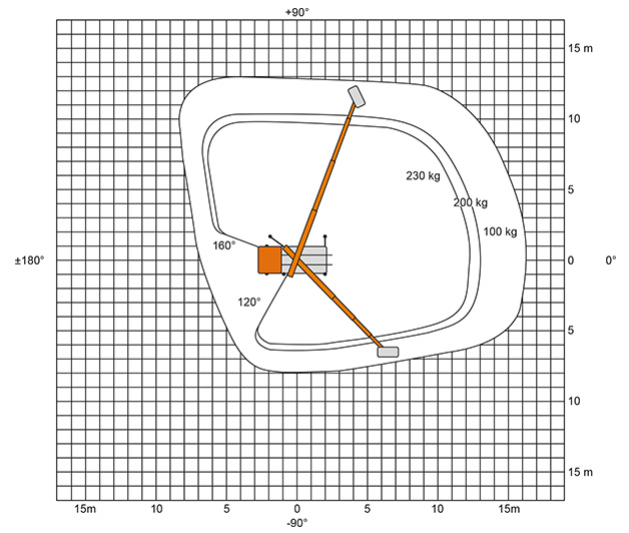

WEITERE BILDER

Alle Daten wurden präzise ermittelt, für etwaige Druckfehler übernehmen wir keine Haftung.