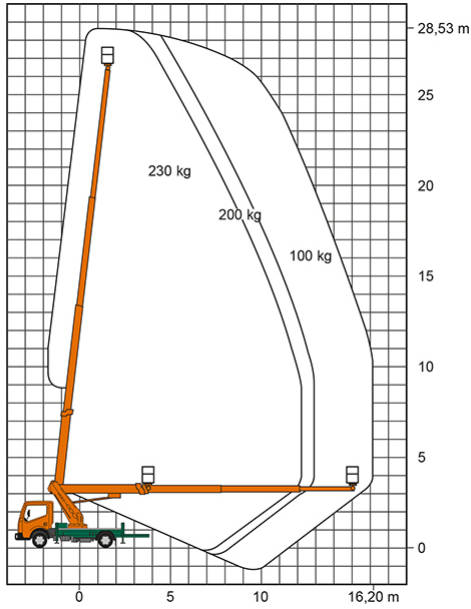

WEITERE BILDER

Alle Daten wurden präzise ermittelt, für etwaige Druckfehler übernehmen wir keine Haftung.