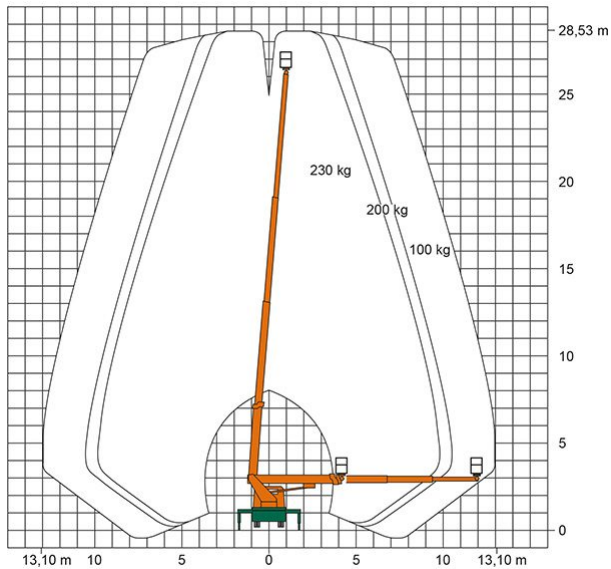

LKW-ARBEITSBÜHNE T 29 B

Mit Pkw-Führerschein der Klasse B fahrbar

Web:

www.cramer-arbeitsbuehnen.de

Telefon:

Brückenuntersichtgeräte: 02304 / 933-666

Arbeitsbühnen: 02304 / 933-555

Schulungen: 02304 / 933-588

Artikelnummer: T 29 B

Kategorie: [Lkw-Arbeitsbühnen mieten](#)

ADDITIONAL INFORMATION

Arbeitshöhe (m)	28.53
Plattformhöhe (m)	26.53
max. Reichweite nach hinten (m)	16.2
max. seitliche Reichweite (m)	13.1
Korbbreite (m)	1.4
Korblänge (m)	0.7
max. Korbnutzlast (kg)	230
Korb schwenkbar (°)	170
max. Personenzahl	2
Abstützbreite (m) einseitig	2.93
Abstützbreite (m) beidseitig	3.66
Fahrzeuglänge (m)	6.93
Breite (m)	2.2
Höhe (m)	3.01
Gewicht (kg)	3340
Führerscheinklasse	Alt: 3, Neu: B
Antrieb	Diesel
Straßenfahrzeug	Nicht für Gelände geeignet
Hersteller	Ruthmann
Hersteller-Typ	TB 290
Passendes Schulungsangebot	IPAF Bedienschulung (1b)