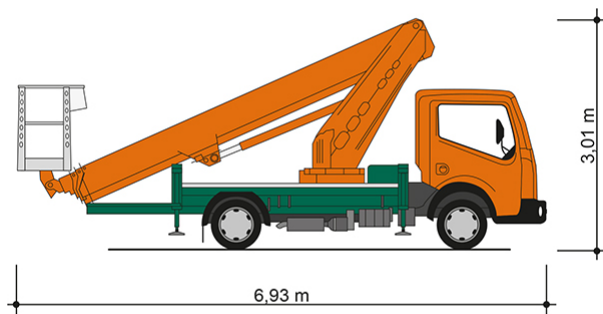

LKW-ARBEITSBÜHNE T 29 B

Mit Pkw-Führerschein der Klasse B fahrbar

Web:

www.cramer-arbeitsbuehnen.de

Telefon:

Brückenuntersichtgeräte: 02304 / 933-666

Arbeitsbühnen: 02304 / 933-555

Schulungen: 02304 / 933-588

Artikelnummer: T 29 B

Kategorie: [Lkw-Arbeitsbühnen mieten](#)

ADDITIONAL INFORMATION

Arbeitshöhe (m)	28.53
Plattformhöhe (m)	26.53
max. Reichweite nach hinten (m)	16.2
max. seitliche Reichweite (m)	13.1
Korbbreite (m)	1.4
Korblänge (m)	0.7
max. Korbnutzlast (kg)	230
Korb schwenkbar (°)	170
max. Personenzahl	2
Abstützbreite (m) einseitig	2.93
Abstützbreite (m) beidseitig	3.66
Fahrzeuglänge (m)	6.93
Breite (m)	2.2
Höhe (m)	3.01
Gewicht (kg)	3340
Führerscheinklasse	Alt: 3, Neu: B
Antrieb	Diesel
Straßenfahrzeug	Nicht für Gelände geeignet
Hersteller	Ruthmann
Hersteller-Typ	TB 290
Passendes Schulungsangebot	IPAF Bedienschulung (1b)