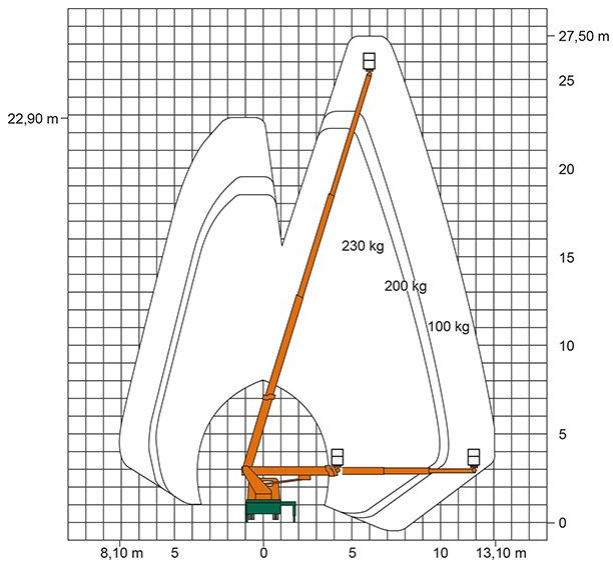

WEITERE BILDER

Alle Daten wurden präzise ermittelt, für etwaige Druckfehler übernehmen wir keine Haftung.