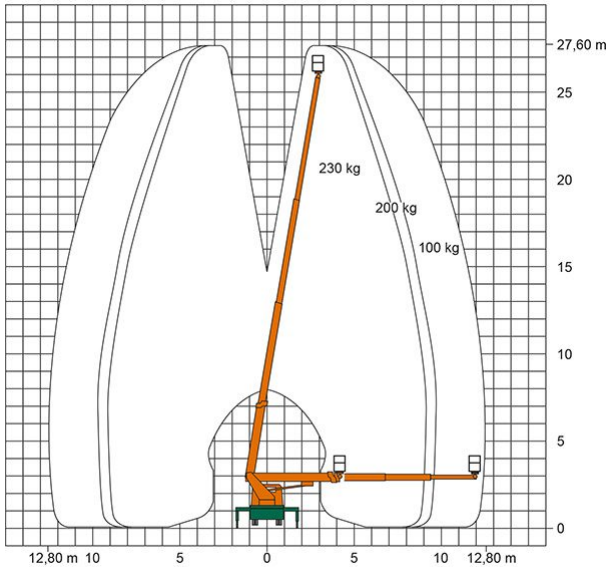

## LKW-ARBEITSBÜHNE T 28 B

Mit Pkw-Führerschein der Klasse B fahrbar

**Web:**

[www.cramer-arbeitsbuehnen.de](http://www.cramer-arbeitsbuehnen.de)

**Telefon:**

Brückenuntersichtgeräte: 02304 / 933-666

Arbeitsbühnen: 02304 / 933-555

### ADDITIONAL INFORMATION

<b>Arbeitshöhe (m)</b>	27.6
<b>Plattformhöhe (m)</b>	25.6
<b>max. seitliche Reichweite (m)</b>	17
<b>Korbbreite (m)</b>	1.4
<b>Korblänge (m)</b>	0.7
<b>max. Korbnutzlast (kg)</b>	230
<b>Korb schwenkbar (°)</b>	180
<b>max. Personenzahl</b>	2
<b>Abstützbreite (m) einseitig</b>	2.91
<b>Abstützbreite (m) beidseitig</b>	3.6
<b>Fahrzeuglänge (m)</b>	6.99
<b>Breite (m)</b>	2.22
<b>Höhe (m)</b>	2.9
<b>Gewicht (kg)</b>	3410
<b>Führerscheinklasse</b>	Alt: 3, Neu: B
<b>Antrieb</b>	Diesel
<b>Straßenfahrzeug</b>	Nicht für Gelände geeignet
<b>Hersteller</b>	Palfinger
<b>Hersteller-Typ</b>	P 280 B
<b>Passendes Schulungsangebot</b>	IPAF Bedienschulung (1b)