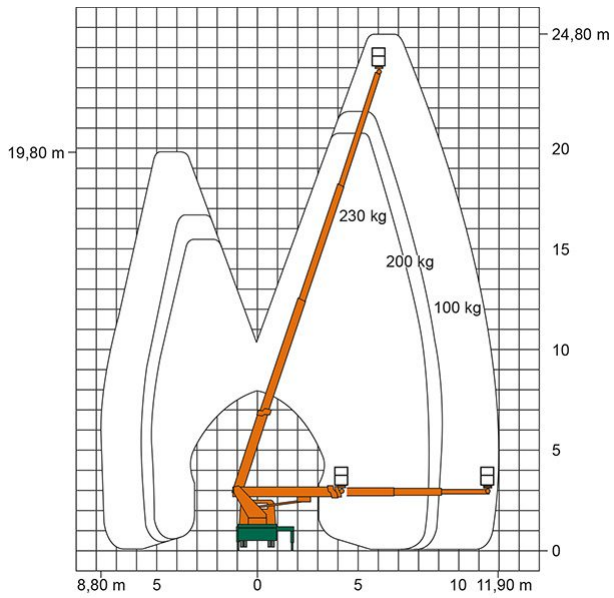

WEITERE BILDER

Alle Daten wurden präzise ermittelt, für etwaige Druckfehler übernehmen wir keine Haftung.