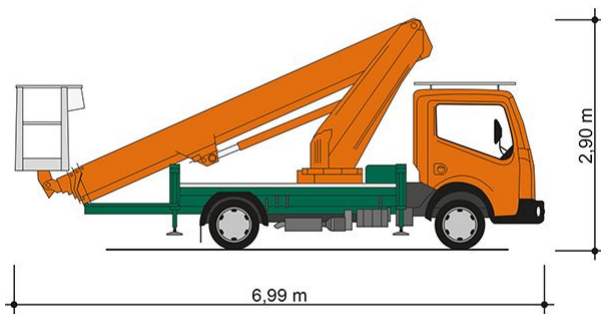

## LKW-ARBEITSBÜHNE T 28 B

Mit Pkw-Führerschein der Klasse B fahrbar

**Web:**

[www.cramer-arbeitsbuehnen.de](http://www.cramer-arbeitsbuehnen.de)

**Telefon:**

Brückenuntersichtgeräte: 02304 / 933-666

Arbeitsbühnen: 02304 / 933-555

Schulungen: 02304 / 933-588

**Artikelnummer:** T 28 B

**Kategorie:** [Lkw-Arbeitsbühnen mieten](#)

### ADDITIONAL INFORMATION

<b>Arbeitshöhe (m)</b>	27.6
<b>Plattformhöhe (m)</b>	25.6
<b>max. seitliche Reichweite (m)</b>	17
<b>Korbbreite (m)</b>	1.4
<b>Korblänge (m)</b>	0.7
<b>max. Korbnutzlast (kg)</b>	230
<b>Korb schwenkbar (°)</b>	180
<b>max. Personenzahl</b>	2
<b>Abstützbreite (m) einseitig</b>	2.91
<b>Abstützbreite (m) beidseitig</b>	3.6
<b>Fahrzeuglänge (m)</b>	6.99
<b>Breite (m)</b>	2.22
<b>Höhe (m)</b>	2.9
<b>Gewicht (kg)</b>	3410
<b>Führerscheinklasse</b>	Alt: 3, Neu: B
<b>Antrieb</b>	Diesel
<b>Straßenfahrzeug</b>	Nicht für Gelände geeignet
<b>Hersteller</b>	Palfinger
<b>Hersteller-Typ</b>	P 280 B
<b>Passendes Schulungsangebot</b>	IPAF Bedienschulung (1b)