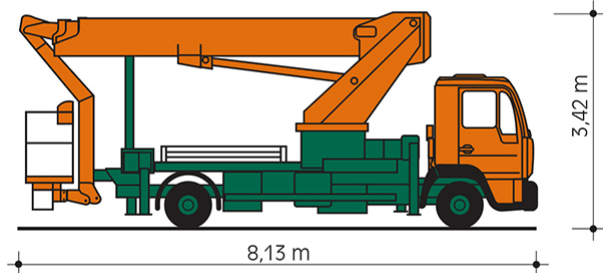

## LKW-ARBEITSBÜHNE T 27 K

Mit beweglichem Korbarm und 350 kg Korbnutzlast

**Web:**

[www.cramer-arbeitsbuehnen.de](http://www.cramer-arbeitsbuehnen.de)

**Telefon:**

Brückenuntersichtgeräte: 02304 / 933-666

Arbeitsbühnen: 02304 / 933-555

Schulungen: 02304 / 933-588

**Artikelnummer:** T 27 K

**Kategorie:** [Lkw-Arbeitsbühnen mieten](#)

### ADDITIONAL INFORMATION

<b>Arbeitshöhe (m)</b>	27
<b>Plattformhöhe (m)</b>	25
<b>max. seitliche Reichweite (m)</b>	19.7
<b>Korbbreite (m)</b>	0.8
<b>Korblänge (m)</b>	1.6
<b>max. Korbnutzlast (kg)</b>	350
<b>Korb schwenkbar (°)</b>	160
<b>max. Personenzahl</b>	3
<b>Abstützbreite (m) einseitig</b>	3.66
<b>Abstützbreite (m) beidseitig</b>	4.87
<b>Fahrzeuglänge (m)</b>	8.13
<b>Breite (m)</b>	2.48
<b>Höhe (m)</b>	3.42
<b>Gewicht (kg)</b>	7490
<b>Führerscheinklasse</b>	Alt: 3, Neu: C1
<b>Antrieb</b>	Diesel
<b>Straßenfahrzeug</b>	Nicht für Gelände geeignet
<b>Hersteller</b>	Wumag
<b>Hersteller-Typ</b>	WT 270
<b>Passendes Schulungsangebot</b>	IPAF Bedienschulung (1b)