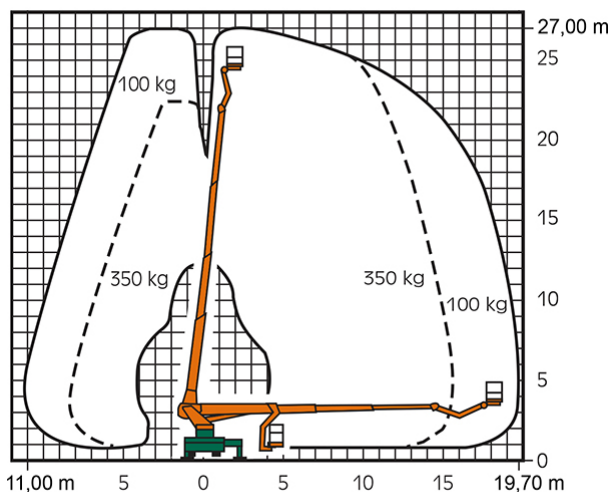

## LKW-ARBEITSBÜHNE T 27 K

Mit beweglichem Korbarm und 350 kg Korbnutzlast

**Web:**

[www.cramer-arbeitsbuehnen.de](http://www.cramer-arbeitsbuehnen.de)

**Telefon:**

Brückenuntersichtgeräte: 02304 / 933-666

### ADDITIONAL INFORMATION

<b>Arbeitshöhe (m)</b>	27
<b>Plattformhöhe (m)</b>	25
<b>max. seitliche Reichweite (m)</b>	19.7
<b>Korbbreite (m)</b>	0.8
<b>Korblänge (m)</b>	1.6
<b>max. Korbnutzlast (kg)</b>	350
<b>Korb schwenkbar (°)</b>	160
<b>max. Personenzahl</b>	3
<b>Abstützbreite (m) einseitig</b>	3.66
<b>Abstützbreite (m) beidseitig</b>	4.87
<b>Fahrzeuglänge (m)</b>	8.13
<b>Breite (m)</b>	2.48
<b>Höhe (m)</b>	3.42
<b>Gewicht (kg)</b>	7490
<b>Führerscheinklasse</b>	Alt: 3, Neu: C1
<b>Antrieb</b>	Diesel
<b>Straßenfahrzeug</b>	Nicht für Gelände geeignet
<b>Hersteller</b>	Wumag
<b>Hersteller-Typ</b>	WT 270
<b>Passendes Schulungsangebot</b>	IPAF Bedienschulung (1b)