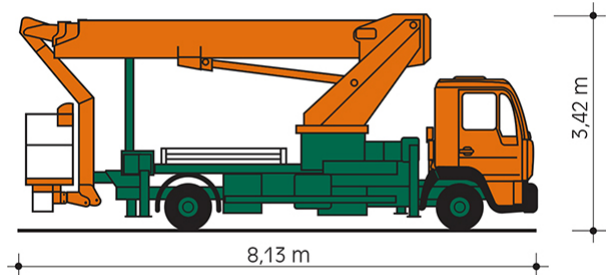

## LKW-ARBEITSBÜHNE T 27 K

Mit beweglichem Korbarm und 350 kg Korbnutzlast

**Web:**

[www.cramer-arbeitsbuehnen.de](http://www.cramer-arbeitsbuehnen.de)

**Telefon:**

Brückenuntersichtgeräte: 02304 / 933-666

Arbeitsbühnen: 02304 / 933-555

Schulungen: 02304 / 933-588

**Artikelnummer:** T 27 K

**Kategorie:** [Lkw-Arbeitsbühnen mieten](#)

### ADDITIONAL INFORMATION

<b>Arbeitshöhe (m)</b>	27
<b>Plattformhöhe (m)</b>	25
<b>max. seitliche Reichweite (m)</b>	19.7
<b>Korbbreite (m)</b>	0.8
<b>Korblänge (m)</b>	1.6
<b>max. Korbnutzlast (kg)</b>	350
<b>Korb schwenkbar (°)</b>	160
<b>max. Personenzahl</b>	3
<b>Abstützbreite (m) einseitig</b>	3.66
<b>Abstützbreite (m) beidseitig</b>	4.87
<b>Fahrzeuglänge (m)</b>	8.13
<b>Breite (m)</b>	2.48
<b>Höhe (m)</b>	3.42
<b>Gewicht (kg)</b>	7490
<b>Führerscheinklasse</b>	Alt: 3, Neu: C1
<b>Antrieb</b>	Diesel
<b>Straßenfahrzeug</b>	Nicht für Gelände geeignet
<b>Hersteller</b>	Wumag
<b>Hersteller-Typ</b>	WT 270
<b>Passendes Schulungsangebot</b>	IPAF Bedienschulung (1b)