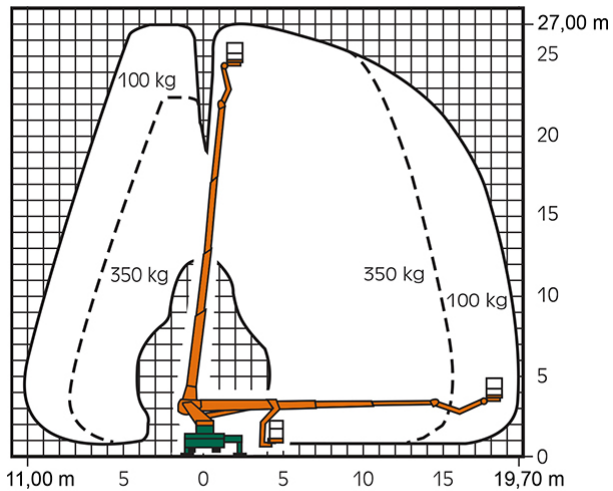

## LKW-ARBEITSBÜHNE T 27 K

Mit beweglichem Korbarm und 350 kg Korbnutzlast

**Web:**

[www.cramer-arbeitsbuehnen.de](http://www.cramer-arbeitsbuehnen.de)

**Telefon:**

Brückenuntersichtgeräte: 02304 / 933-666

### ADDITIONAL INFORMATION

<b>Arbeitshöhe (m)</b>	27
<b>Plattformhöhe (m)</b>	25
<b>max. seitliche Reichweite (m)</b>	19.7
<b>Korbbreite (m)</b>	0.8
<b>Korblänge (m)</b>	1.6
<b>max. Korbnutzlast (kg)</b>	350
<b>Korb schwenkbar (°)</b>	160
<b>max. Personenzahl</b>	3
<b>Abstützbreite (m) einseitig</b>	3.66
<b>Abstützbreite (m) beidseitig</b>	4.87
<b>Fahrzeuglänge (m)</b>	8.13
<b>Breite (m)</b>	2.48
<b>Höhe (m)</b>	3.42
<b>Gewicht (kg)</b>	7490
<b>Führerscheinklasse</b>	Alt: 3, Neu: C1
<b>Antrieb</b>	Diesel
<b>Straßenfahrzeug</b>	Nicht für Gelände geeignet
<b>Hersteller</b>	Wumag
<b>Hersteller-Typ</b>	WT 270
<b>Passendes Schulungsangebot</b>	IPAF Bedienschulung (1b)