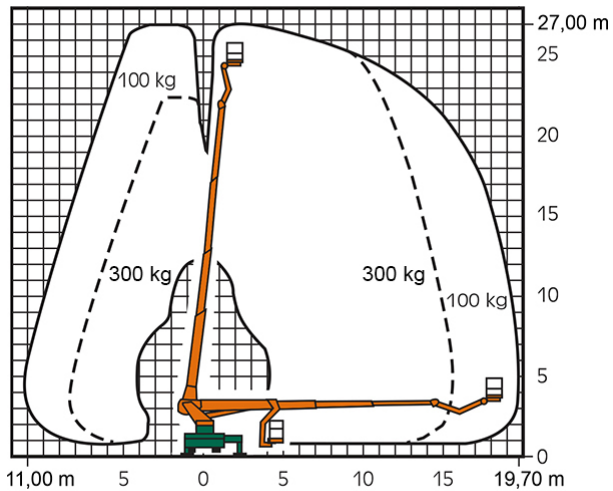

LKW-ARBEITSBÜHNE T 27 K II

Mit beweglichem Korbarm und 300 kg Korbnutzlast

Web:

www.cramer-arbeitsbuehnen.de

Telefon:

Brückenuntersichtgeräte: 02304 / 933-666

Arbeitsbühnen: 02304 / 933-555

Schulungen: 02304 / 933-588

Artikelnummer: T 27 K II

Kategorie: [Lkw-Arbeitsbühnen mieten](#)

ADDITIONAL INFORMATION

Arbeitshöhe (m)	27
Plattformhöhe (m)	25
max. seitliche Reichweite (m)	19.7
Korbbreite (m)	0.8
Korblänge (m)	1.6
max. Korbnutzlast (kg)	300
Korb schwenkbar (°)	160
max. Personenzahl	3
Abstützbreite (m) einseitig	3.66
Abstützbreite (m) beidseitig	4.87
Fahrzeuglänge (m)	8.13
Breite (m)	2.48
Höhe (m)	3.42
Gewicht (kg)	7490
Führerscheinklasse	Alt: 3, Neu: C1
Antrieb	Diesel
Straßenfahrzeug	Nicht für Gelände geeignet
Hersteller	Palfinger, Wumag
Hersteller-Typ	WT 270
Passendes Schulungsangebot	IPAF Bedienschulung (1b)