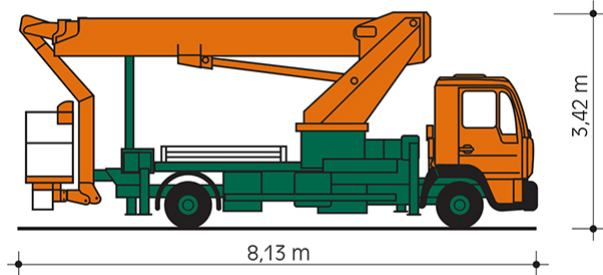

## LKW-ARBEITSBÜHNE T 27 K II

Mit beweglichem Korbarm und 300 kg Korbnutzlast

**Web:**

[www.cramer-arbeitsbuehnen.de](http://www.cramer-arbeitsbuehnen.de)

**Telefon:**

Brückenuntersichtgeräte: 02304 / 933-666

Arbeitsbühnen: 02304 / 933-555

Schulungen: 02304 / 933-588

**Artikelnummer:** T 27 K II

**Kategorie:** [Lkw-Arbeitsbühnen mieten](#)

### ADDITIONAL INFORMATION

<b>Arbeitshöhe (m)</b>	27
<b>Plattformhöhe (m)</b>	25
<b>max. seitliche Reichweite (m)</b>	19.7
<b>Korbbreite (m)</b>	0.8
<b>Korblänge (m)</b>	1.6
<b>max. Korbnutzlast (kg)</b>	300
<b>Korb schwenkbar (°)</b>	160
<b>max. Personenzahl</b>	3
<b>Abstützbreite (m) einseitig</b>	3.66
<b>Abstützbreite (m) beidseitig</b>	4.87
<b>Fahrzeuglänge (m)</b>	8.13
<b>Breite (m)</b>	2.48
<b>Höhe (m)</b>	3.42
<b>Gewicht (kg)</b>	7490
<b>Führerscheinklasse</b>	Alt: 3, Neu: C1
<b>Antrieb</b>	Diesel
<b>Straßenfahrzeug</b>	Nicht für Gelände geeignet
<b>Hersteller</b>	Palfinger, Wumag
<b>Hersteller-Typ</b>	WT 270
<b>Passendes Schulungsangebot</b>	IPAF Bedienschulung (1b)