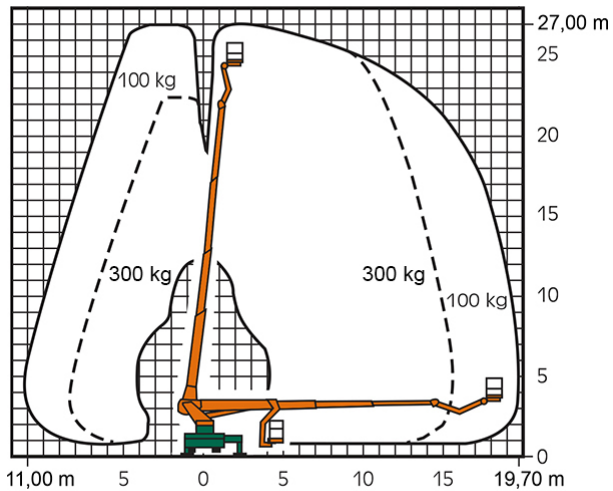

## LKW-ARBEITSBÜHNE T 27 K II

Mit beweglichem Korbarm und 300 kg Korbnutzlast

**Web:**

[www.cramer-arbeitsbuehnen.de](http://www.cramer-arbeitsbuehnen.de)

**Telefon:**

Brückenuntersichtgeräte: 02304 / 933-666

### ADDITIONAL INFORMATION

<b>Arbeitshöhe (m)</b>	27
<b>Plattformhöhe (m)</b>	25
<b>max. seitliche Reichweite (m)</b>	19.7
<b>Korbbreite (m)</b>	0.8
<b>Korblänge (m)</b>	1.6
<b>max. Korbnutzlast (kg)</b>	300
<b>Korb schwenkbar (°)</b>	160
<b>max. Personenzahl</b>	3
<b>Abstützbreite (m) einseitig</b>	3.66
<b>Abstützbreite (m) beidseitig</b>	4.87
<b>Fahrzeuglänge (m)</b>	8.13
<b>Breite (m)</b>	2.48
<b>Höhe (m)</b>	3.42
<b>Gewicht (kg)</b>	7490
<b>Führerscheinklasse</b>	Alt: 3, Neu: C1
<b>Antrieb</b>	Diesel
<b>Straßenfahrzeug</b>	Nicht für Gelände geeignet
<b>Hersteller</b>	Palfinger, Wumag
<b>Hersteller-Typ</b>	WT 270
<b>Passendes Schulungsangebot</b>	IPAF Bedienschulung (1b)