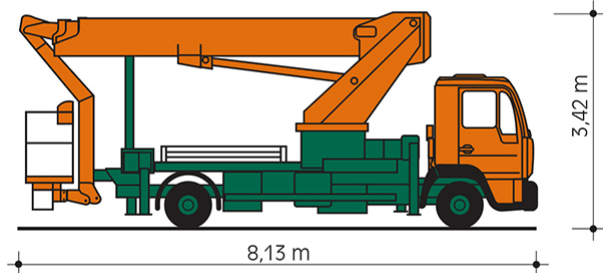

LKW-ARBEITSBÜHNE T 27 K II

Mit beweglichem Korbarm und 300 kg Korbnutzlast

Web:

www.cramer-arbeitsbuehnen.de

Telefon:

Brückenuntersichtgeräte: 02304 / 933-666

Arbeitsbühnen: 02304 / 933-555

Schulungen: 02304 / 933-588

Artikelnummer: T 27 K II

Kategorie: [Lkw-Arbeitsbühnen mieten](#)

ADDITIONAL INFORMATION

Arbeitshöhe (m)	27
Plattformhöhe (m)	25
max. seitliche Reichweite (m)	19.7
Korbbreite (m)	0.8
Korblänge (m)	1.6
max. Korbnutzlast (kg)	300
Korb schwenkbar (°)	160
max. Personenzahl	3
Abstützbreite (m) einseitig	3.66
Abstützbreite (m) beidseitig	4.87
Fahrzeuglänge (m)	8.13
Breite (m)	2.48
Höhe (m)	3.42
Gewicht (kg)	7490
Führerscheinklasse	Alt: 3, Neu: C1
Antrieb	Diesel
Straßenfahrzeug	Nicht für Gelände geeignet
Hersteller	Palfinger, Wumag
Hersteller-Typ	WT 270
Passendes Schulungsangebot	IPAF Bedienschulung (1b)