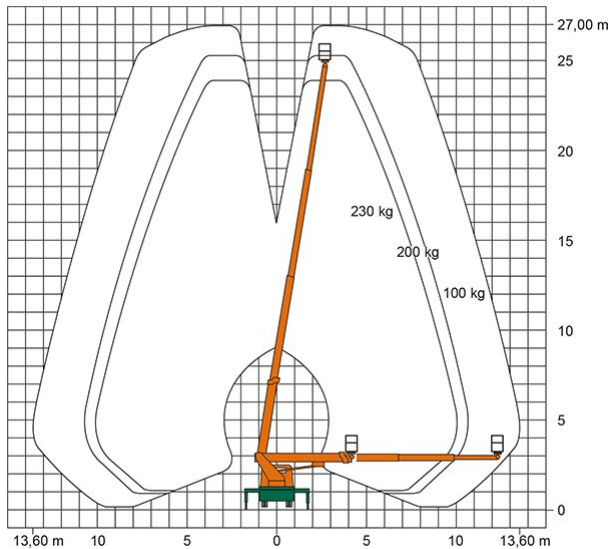

LKW-ARBEITSBÜHNE T 27 B

Mit Pkw-Führerschein der Klasse B fahrbar

Web:

www.cramer-arbeitsbuehnen.de

Telefon:

Brückenuntersichtgeräte: 02304 / 933-666

Arbeitsbühnen: 02304 / 933-555

Schulungen: 02304 / 933-588

Artikelnummer: T 27 B

Kategorie: [Lkw-Arbeitsbühnen mieten](#)

ADDITIONAL INFORMATION

Arbeitshöhe (m)	27
Plattformhöhe (m)	25
max. seitliche Reichweite (m)	13.6
Korbbreite (m)	0.7
Korblänge (m)	1.4
max. Korbnutzlast (kg)	230
Korb schwenkbar (°)	180
max. Personenzahl	2
Abstützbreite (m) einseitig	2.82
Abstützbreite (m) beidseitig	3.54
Fahrzeuglänge (m)	6.83
Breite (m)	2.1
Höhe (m)	2.95
Gewicht (kg)	3500
Führerscheinklasse	Alt: 3, Neu: B
Antrieb	Diesel
Straßenfahrzeug	Nicht für Gelände geeignet
Hersteller	Ruthmann
Hersteller-Typ	TB 270
Passendes Schulungsangebot	IPAF Bedienschulung (1b)