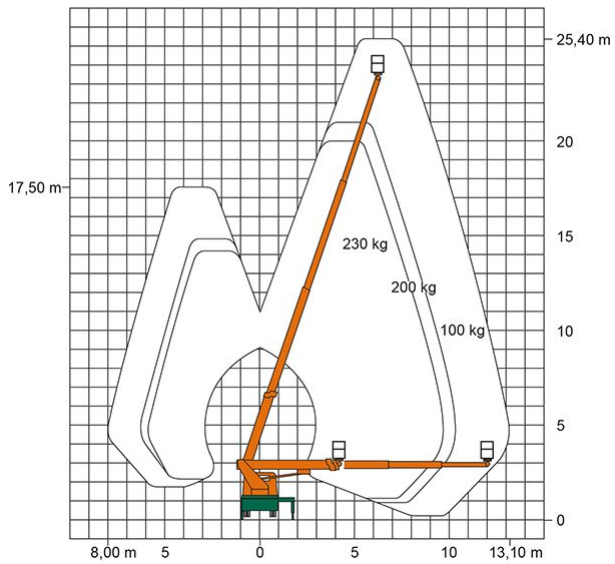

WEITERE BILDER

Alle Daten wurden präzise ermittelt, für etwaige Druckfehler übernehmen wir keine Haftung.