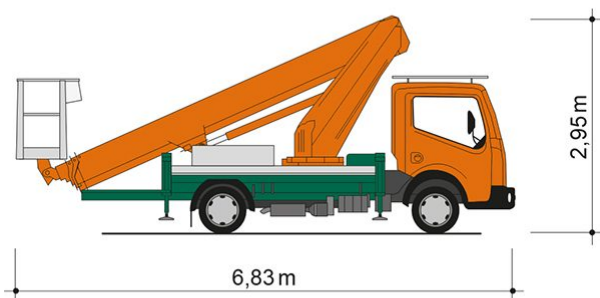

LKW-ARBEITSBÜHNE T 27 B

Mit Pkw-Führerschein der Klasse B fahrbar

Web:

www.cramer-arbeitsbuehnen.de

Telefon:

Brückenuntersichtgeräte: 02304 / 933-666

Arbeitsbühnen: 02304 / 933-555

Schulungen: 02304 / 933-588

Artikelnummer: T 27 B

Kategorie: [Lkw-Arbeitsbühnen mieten](#)

ADDITIONAL INFORMATION

Arbeitshöhe (m)	27
Plattformhöhe (m)	25
max. seitliche Reichweite (m)	13.6
Korbbreite (m)	0.7
Korblänge (m)	1.4
max. Korbnutzlast (kg)	230
Korb schwenkbar (°)	180
max. Personenzahl	2
Abstützbreite (m) einseitig	2.82
Abstützbreite (m) beidseitig	3.54
Fahrzeuglänge (m)	6.83
Breite (m)	2.1
Höhe (m)	2.95
Gewicht (kg)	3500
Führerscheinklasse	Alt: 3, Neu: B
Antrieb	Diesel
Straßenfahrzeug	Nicht für Gelände geeignet
Hersteller	Ruthmann
Hersteller-Typ	TB 270
Passendes Schulungsangebot	IPAF Bedienschulung (1b)