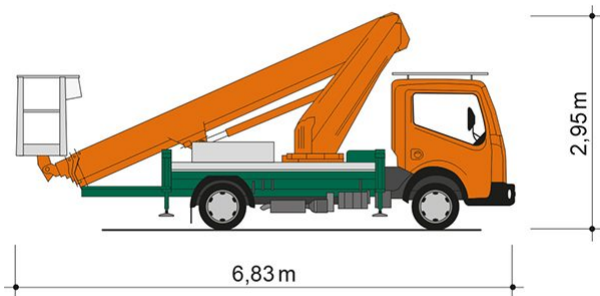

LKW-ARBEITSBÜHNE T 27 B

Mit Pkw-Führerschein der Klasse B fahrbar

Web:

www.cramer-arbeitsbuehnen.de

Telefon:

Brückenuntersichtgeräte: 02304 / 933-666

Arbeitsbühnen: 02304 / 933-555

Schulungen: 02304 / 933-588

Artikelnummer: T 27 B

Kategorie: [Lkw-Arbeitsbühnen mieten](#)

ADDITIONAL INFORMATION

Arbeitshöhe (m)	27
Plattformhöhe (m)	25
max. seitliche Reichweite (m)	13.6
Korbbreite (m)	0.7
Korblänge (m)	1.4
max. Korbnutzlast (kg)	230
Korb schwenkbar (°)	180
max. Personenzahl	2
Abstützbreite (m) einseitig	2.82
Abstützbreite (m) beidseitig	3.54
Fahrzeuglänge (m)	6.83
Breite (m)	2.1
Höhe (m)	2.95
Gewicht (kg)	3500
Führerscheinklasse	Alt: 3, Neu: B
Antrieb	Diesel
Straßenfahrzeug	Nicht für Gelände geeignet
Hersteller	Ruthmann
Hersteller-Typ	TB 270
Passendes Schulungsangebot	IPAF Bedienschulung (1b)