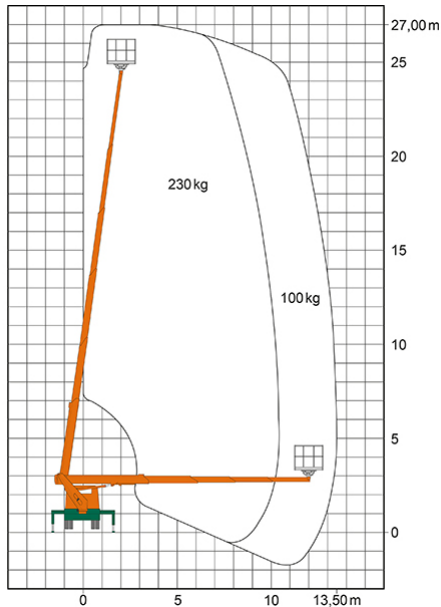

LKW-ARBEITSBÜHNE T 27 B II

Mit Pkw-Führerschein der Klasse B fahrbar

Web:

www.cramer-arbeitsbuehnen.de

Telefon:

Brückenuntersichtgeräte: 02304 / 933-666

Arbeitsbühnen: 02304 / 933-555

Schulungen: 02304 / 933-588

Artikelnummer: T 27 B II

Kategorie: [Lkw-Arbeitsbühnen mieten](#)

ADDITIONAL INFORMATION

Arbeitshöhe (m)	27
Plattformhöhe (m)	25
max. seitliche Reichweite (m)	17
Korbbreite (m)	0.7
Korblänge (m)	1.4
max. Korbnutzlast (kg)	230
Korb schwenkbar (°)	180
Abstützbreite (m) einseitig	2.8
Abstützbreite (m) beidseitig	3.8
Fahrzeuglänge (m)	7.65
Breite (m)	2.2
Höhe (m)	2.98
Gewicht (kg)	3350
Führerscheinklasse	Alt: 3, Neu: B
Antrieb	Diesel
Straßenfahrzeug	Nicht für Gelände geeignet
Hersteller	Multitel
Hersteller-Typ	MTE 270
Passendes Schulungsangebot	IPAF Bedienschulung (1b)