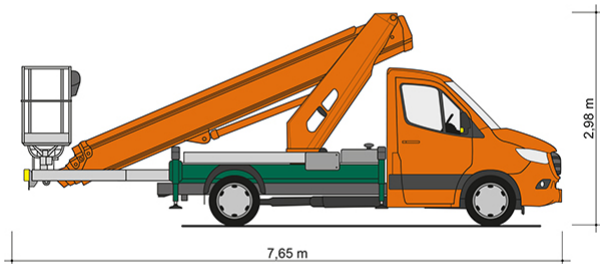

LKW-ARBEITSBÜHNE T 27 B II

Mit Pkw-Führerschein der Klasse B fahrbar

Web:

www.cramer-arbeitsbuehnen.de

Telefon:

Brückenuntersichtgeräte: 02304 / 933-666

Arbeitsbühnen: 02304 / 933-555

Schulungen: 02304 / 933-588

Artikelnummer: T 27 B II

Kategorie: [Lkw-Arbeitsbühnen mieten](#)

ADDITIONAL INFORMATION

Arbeitshöhe (m)	27
Plattformhöhe (m)	25
max. seitliche Reichweite (m)	17
Korbbreite (m)	0.7
Korblänge (m)	1.4
max. Korbnutzlast (kg)	230
Korb schwenkbar (°)	180
Abstützbreite (m) einseitig	2.8
Abstützbreite (m) beidseitig	3.8
Fahrzeuglänge (m)	7.65
Breite (m)	2.2
Höhe (m)	2.98
Gewicht (kg)	3350
Führerscheinklasse	Alt: 3, Neu: B
Antrieb	Diesel
Straßenfahrzeug	Nicht für Gelände geeignet
Hersteller	Multitel
Hersteller-Typ	MTE 270
Passendes Schulungsangebot	IPAF Bedienschulung (1b)