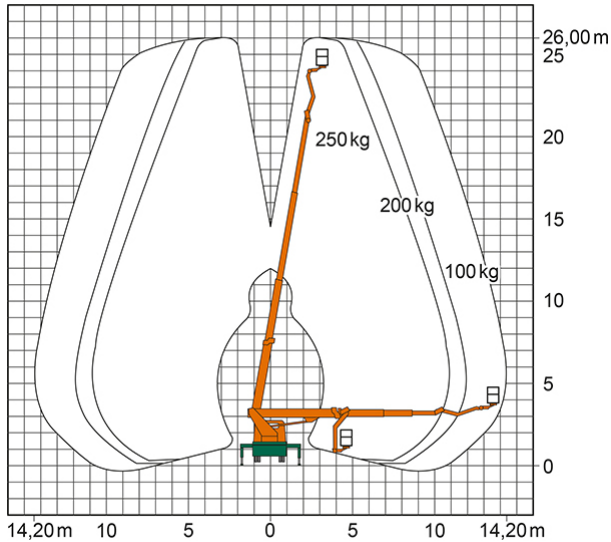

## LKW-ARBEITSBÜHNE T 26 BK

Mit Pkw-Führerschein der Klasse B fahrbar

**Web:**

[www.cramer-arbeitsbuehnen.de](http://www.cramer-arbeitsbuehnen.de)

**Telefon:**

Brückenuntersichtgeräte: 02304 / 933-666

Arbeitsbühnen: 02304 / 933-555

### ADDITIONAL INFORMATION

<b>Arbeitshöhe (m)</b>	26
<b>Plattformhöhe (m)</b>	24
<b>max. seitliche Reichweite (m)</b>	14.2
<b>max. Reichweite nach hinten (m)</b>	17
<b>Korbbreite (m)</b>	1.4
<b>Korblänge (m)</b>	0.7
<b>max. Korbnutzlast (kg)</b>	250
<b>Korb schwenkbar (°)</b>	170
<b>Korbarm schwenkbar</b>	225
<b>max. Personenzahl</b>	2
<b>Abstützbreite (m) einseitig</b>	3.16
<b>Abstützbreite (m) beidseitig</b>	4.42
<b>Fahrzeuglänge (m)</b>	7.86
<b>Breite (m)</b>	2.34
<b>Höhe (m)</b>	3.08
<b>Übergreifhöhe (m) max.</b>	4
<b>Gewicht (kg)</b>	3500
<b>1.000 Volt Isolierung</b>	JA
<b>Führerscheinklasse</b>	Alt: 3, Neu: B
<b>Antrieb</b>	Diesel
<b>Straßenfahrzeug</b>	Nicht für Gelände geeignet
<b>max. zulässige Schrägneigung (°)</b>	5
<b>Hersteller</b>	Ruthmann
<b>Hersteller-Typ</b>	TBR 260
<b>Passendes Schulungsangebot</b>	IPAF Bedienschulung (1b)