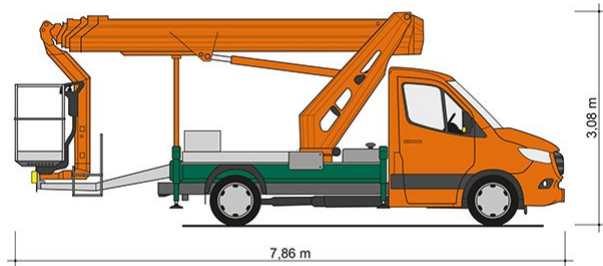

## LKW-ARBEITSBÜHNE T 26 BK

Mit Pkw-Führerschein der Klasse B fahrbar

**Web:**

[www.cramer-arbeitsbuehnen.de](http://www.cramer-arbeitsbuehnen.de)

**Telefon:**

Brückenuntersichtgeräte: 02304 / 933-666

Arbeitsbühnen: 02304 / 933-555

Schulungen: 02304 / 933-588

**Artikelnummer:** T 26 BK

**Kategorie:** [Lkw-Arbeitsbühnen mieten](#)

### ADDITIONAL INFORMATION

<b>Arbeitshöhe (m)</b>	26
<b>Plattformhöhe (m)</b>	24
<b>max. seitliche Reichweite (m)</b>	14.2
<b>max. Reichweite nach hinten (m)</b>	17
<b>Korbbreite (m)</b>	1.4
<b>Korblänge (m)</b>	0.7
<b>max. Korbnutzlast (kg)</b>	250
<b>Korb schwenkbar (°)</b>	170
<b>Korbarm schwenkbar</b>	225
<b>max. Personenzahl</b>	2
<b>Abstützbreite (m) einseitig</b>	3.16
<b>Abstützbreite (m) beidseitig</b>	4.42
<b>Fahrzeuglänge (m)</b>	7.86
<b>Breite (m)</b>	2.34
<b>Höhe (m)</b>	3.08
<b>Übergreifhöhe (m) max.</b>	4
<b>Gewicht (kg)</b>	3500
<b>1.000 Volt Isolierung</b>	JA
<b>Führerscheinklasse</b>	Alt: 3, Neu: B
<b>Antrieb</b>	Diesel
<b>Straßenfahrzeug</b>	Nicht für Gelände geeignet
<b>max. zulässige Schrägneigung (°)</b>	5
<b>Hersteller</b>	Ruthmann
<b>Hersteller-Typ</b>	TBR 260
<b>Passendes Schulungsangebot</b>	IPAF Bedienschulung (1b)