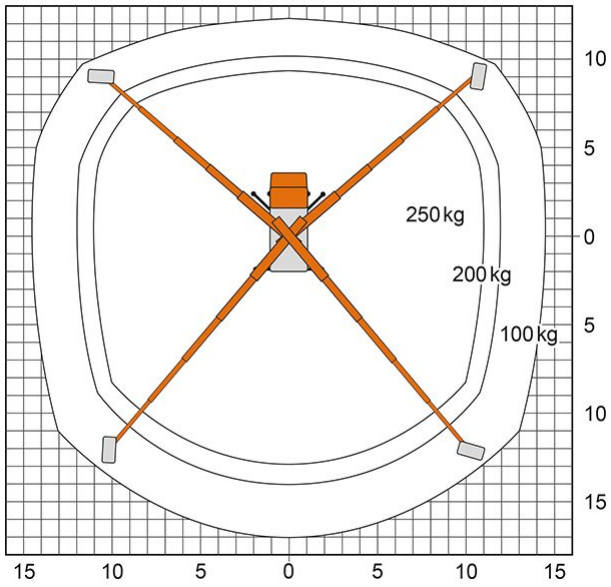

WEITERE BILDER

Alle Daten wurden präzise ermittelt, für etwaige Druckfehler übernehmen wir keine Haftung.