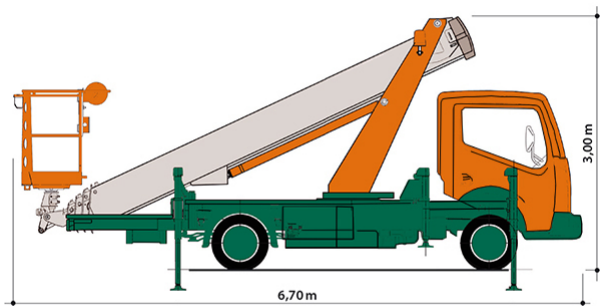

## LKW-ARBEITSBÜHNE T 26 B

Mit Pkw-Führerschein der Klasse B fahrbar

**Web:**

[www.cramer-arbeitsbuehnen.de](http://www.cramer-arbeitsbuehnen.de)

**Telefon:**

Brückenuntersichtgeräte: 02304 / 933-666

Arbeitsbühnen: 02304 / 933-555

Schulungen: 02304 / 933-588

**Artikelnummer:** T 26 B

**Kategorie:** [Lkw-Arbeitsbühnen mieten](#)

### ADDITIONAL INFORMATION

<b>Arbeitshöhe (m)</b>	25.6
<b>Plattformhöhe (m)</b>	23.6
<b>max. seitliche Reichweite (m)</b>	15.5
<b>Korbbreite (m)</b>	0.7
<b>Korblänge (m)</b>	1.4
<b>max. Korbnutzlast (kg)</b>	200
<b>Korb schwenkbar (°)</b>	180
<b>max. Personenzahl</b>	2
<b>Abstützbreite (m) einseitig</b>	2.98
<b>Abstützbreite (m) beidseitig</b>	3.58
<b>Fahrzeuglänge (m)</b>	6.7
<b>Breite (m)</b>	2.2
<b>Höhe (m)</b>	3
<b>Gewicht (kg)</b>	3500
<b>Führerscheinklasse</b>	Alt: 3, Neu: B
<b>Antrieb</b>	Diesel
<b>Straßenfahrzeug</b>	Nicht für Gelände geeignet
<b>Hersteller</b>	Palfinger, Wumag
<b>Hersteller-Typ</b>	P 260 B
<b>Passendes Schulungsangebot</b>	IPAF Bedienschulung (1b)