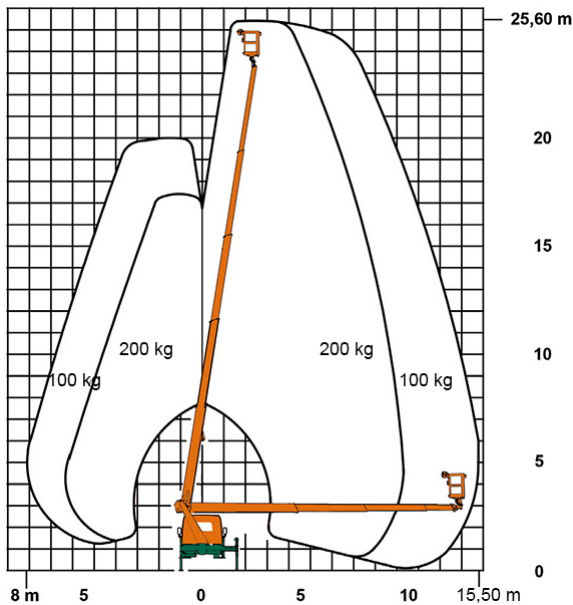

LKW-ARBEITSBÜHNE T 26 B

Mit Pkw-Führerschein der Klasse B fahrbar

Web:

www.cramer-arbeitsbuehnen.de

Telefon:

Brückenuntersichtgeräte: 02304 / 933-666

Arbeitsbühnen: 02304 / 933-555

Schulungen: 02304 / 933-588

Artikelnummer: T 26 B

Kategorie: [Lkw-Arbeitsbühnen mieten](#)

ADDITIONAL INFORMATION

| | |
|--------------------------------------|----------------------------|
| Arbeitshöhe (m) | 25.6 |
| Plattformhöhe (m) | 23.6 |
| max. seitliche Reichweite (m) | 15.5 |
| Korbbreite (m) | 0.7 |
| Korblänge (m) | 1.4 |
| max. Korbnutzlast (kg) | 200 |
| Korb schwenkbar (°) | 180 |
| max. Personenzahl | 2 |
| Abstützbreite (m) einseitig | 2.98 |
| Abstützbreite (m) beidseitig | 3.58 |
| Fahrzeuglänge (m) | 6.7 |
| Breite (m) | 2.2 |
| Höhe (m) | 3 |
| Gewicht (kg) | 3500 |
| Führerscheinklasse | Alt: 3, Neu: B |
| Antrieb | Diesel |
| Straßenfahrzeug | Nicht für Gelände geeignet |
| Hersteller | Palfinger, Wumag |
| Hersteller-Typ | P 260 B |
| Passendes Schulungsangebot | IPAF Bedienschulung (1b) |