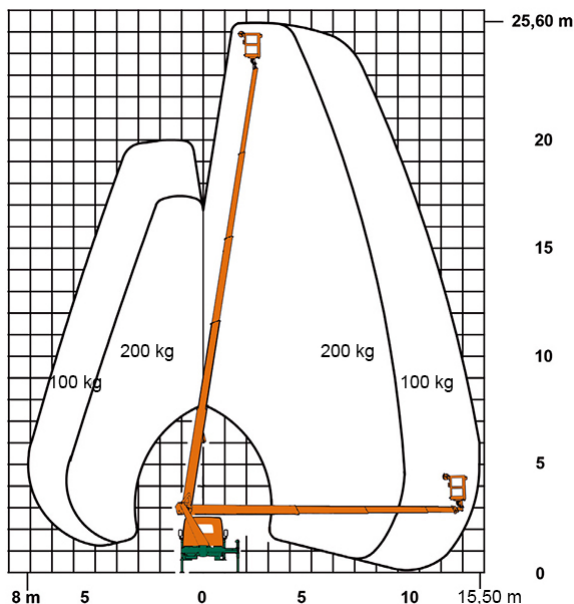

## LKW-ARBEITSBÜHNE T 26 B

Mit Pkw-Führerschein der Klasse B fahrbar

**Web:**

[www.cramer-arbeitsbuehnen.de](http://www.cramer-arbeitsbuehnen.de)

**Telefon:**

Brückenuntersichtgeräte: 02304 / 933-666

Arbeitsbühnen: 02304 / 933-555

Schulungen: 02304 / 933-588

**Artikelnummer:** T 26 B

**Kategorie:** [Lkw-Arbeitsbühnen mieten](#)

### ADDITIONAL INFORMATION

<b>Arbeitshöhe (m)</b>	25.6
<b>Plattformhöhe (m)</b>	23.6
<b>max. seitliche Reichweite (m)</b>	15.5
<b>Korbbreite (m)</b>	0.7
<b>Korblänge (m)</b>	1.4
<b>max. Korbnutzlast (kg)</b>	200
<b>Korb schwenkbar (°)</b>	180
<b>max. Personenzahl</b>	2
<b>Abstützbreite (m) einseitig</b>	2.98
<b>Abstützbreite (m) beidseitig</b>	3.58
<b>Fahrzeuglänge (m)</b>	6.7
<b>Breite (m)</b>	2.2
<b>Höhe (m)</b>	3
<b>Gewicht (kg)</b>	3500
<b>Führerscheinklasse</b>	Alt: 3, Neu: B
<b>Antrieb</b>	Diesel
<b>Straßenfahrzeug</b>	Nicht für Gelände geeignet
<b>Hersteller</b>	Palfinger, Wumag
<b>Hersteller-Typ</b>	P 260 B
<b>Passendes Schulungsangebot</b>	IPAF Bedienschulung (1b)