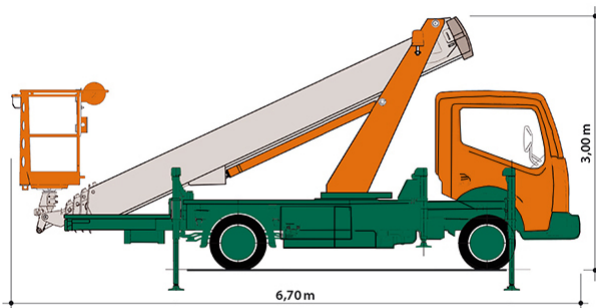

LKW-ARBEITSBÜHNE T 26 B

Mit Pkw-Führerschein der Klasse B fahrbar

Web:

www.cramer-arbeitsbuehnen.de

Telefon:

Brückenuntersichtgeräte: 02304 / 933-666

Arbeitsbühnen: 02304 / 933-555

Schulungen: 02304 / 933-588

Artikelnummer: T 26 B

Kategorie: [Lkw-Arbeitsbühnen mieten](#)

ADDITIONAL INFORMATION

| | |
|--------------------------------------|----------------------------|
| Arbeitshöhe (m) | 25.6 |
| Plattformhöhe (m) | 23.6 |
| max. seitliche Reichweite (m) | 15.5 |
| Korbbreite (m) | 0.7 |
| Korblänge (m) | 1.4 |
| max. Korbnutzlast (kg) | 200 |
| Korb schwenkbar (°) | 180 |
| max. Personenzahl | 2 |
| Abstützbreite (m) einseitig | 2.98 |
| Abstützbreite (m) beidseitig | 3.58 |
| Fahrzeuglänge (m) | 6.7 |
| Breite (m) | 2.2 |
| Höhe (m) | 3 |
| Gewicht (kg) | 3500 |
| Führerscheinklasse | Alt: 3, Neu: B |
| Antrieb | Diesel |
| Straßenfahrzeug | Nicht für Gelände geeignet |
| Hersteller | Palfinger, Wumag |
| Hersteller-Typ | P 260 B |
| Passendes Schulungsangebot | IPAF Bedienschulung (1b) |