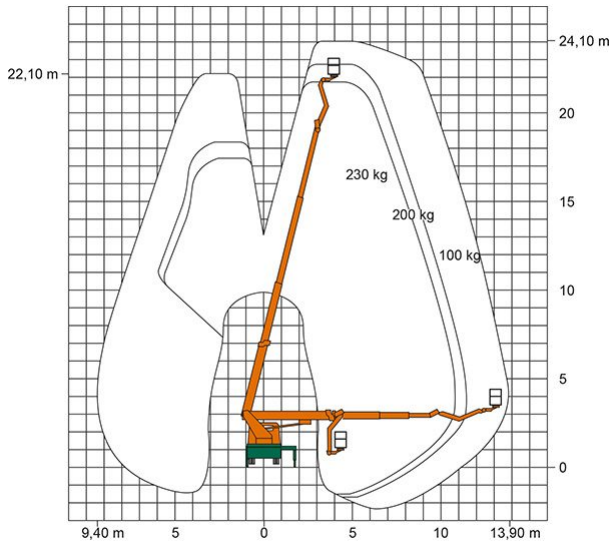

WEITERE BILDER

Alle Daten wurden präzise ermittelt, für etwaige Druckfehler übernehmen wir keine Haftung.