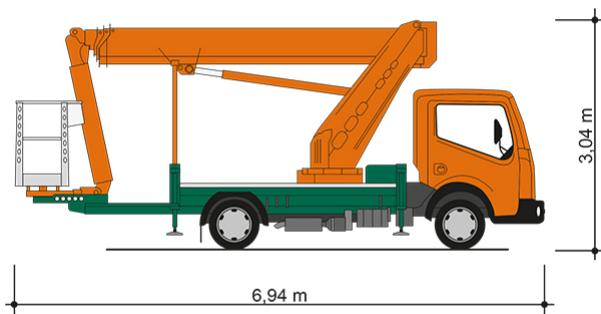

### Telefon:

Brückenuntersichtgeräte: 02304 / 933-666

Arbeitsbühnen: 02304 / 933-555

Schulungen: 02304 / 933-588

**Artikelnummer:** T 25 BK

**Kategorie:** [Lkw-Arbeitsbühnen mieten](#)

### ADDITIONAL INFORMATION

<b>Arbeitshöhe (m)</b>	24.36
<b>Plattformhöhe (m)</b>	22.36
<b>max. seitliche Reichweite (m)</b>	16.5
<b>Korbbreite (m)</b>	1.4
<b>Korblänge (m)</b>	0.7
<b>max. Korbnutzlast (kg)</b>	230
<b>Korb schwenkbar (°)</b>	170
<b>Korbarm schwenkbar</b>	185
<b>max. Personenzahl</b>	2
<b>Abstützbreite (m) einseitig</b>	2.93
<b>Abstützbreite (m) beidseitig</b>	3.66
<b>Fahrzeuglänge (m)</b>	6.94
<b>Breite (m)</b>	2.2
<b>Höhe (m)</b>	3.04
<b>Gewicht (kg)</b>	3340
<b>Führerscheinklasse</b>	Alt: 3, Neu: B
<b>Antrieb</b>	Diesel
<b>Straßenfahrzeug</b>	Nicht für Gelände geeignet
<b>Hersteller</b>	Ruthmann
<b>Hersteller-Typ</b>	TBR 250
<b>Passendes Schulungsangebot</b>	IPAF Bedienschulung (1b)