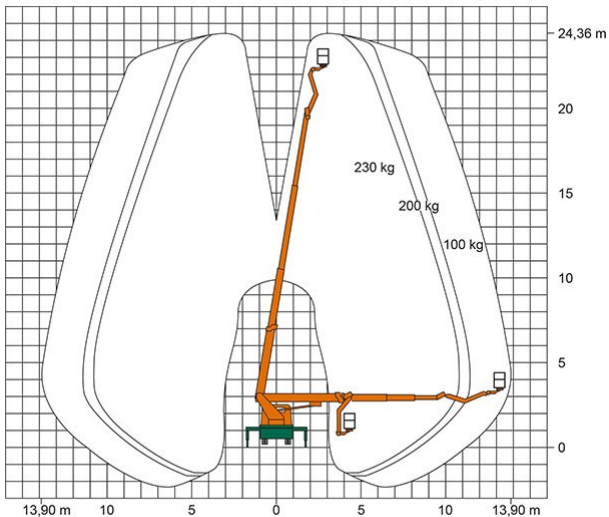

LKW-ARBEITSBÜHNE T 25 BK

Mit Pkw-Führerschein der Klasse B fahrbar