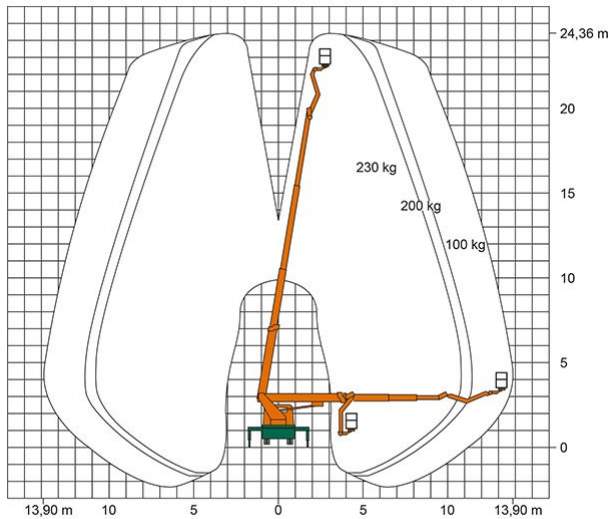

LKW-ARBEITSBÜHNE T 25 BK

Mit Pkw-Führerschein der Klasse B fahrbar

Web:

www.cramer-arbeitsbuehnen.de

Telefon:

Brückenuntersichtgeräte: 02304 / 933-666

Arbeitsbühnen: 02304 / 933-555

Schulungen: 02304 / 933-588

Artikelnummer: T 25 BK

Kategorie: [Lkw-Arbeitsbühnen mieten](#)

ADDITIONAL INFORMATION

Arbeitshöhe (m)	24.36
Plattformhöhe (m)	22.36
max. seitliche Reichweite (m)	16.5
Korbbreite (m)	1.4
Korblänge (m)	0.7
max. Korbnutzlast (kg)	230
Korb schwenkbar (°)	170
Korbarm schwenkbar	185
max. Personenzahl	2
Abstützbreite (m) einseitig	2.93
Abstützbreite (m) beidseitig	3.66
Fahrzeuglänge (m)	6.94
Breite (m)	2.2
Höhe (m)	3.04
Gewicht (kg)	3340
Führerscheinklasse	Alt: 3, Neu: B
Antrieb	Diesel
Straßenfahrzeug	Nicht für Gelände geeignet
Hersteller	Ruthmann
Hersteller-Typ	TBR 250
Passendes Schulungsangebot	IPAF Bedienschulung (1b)