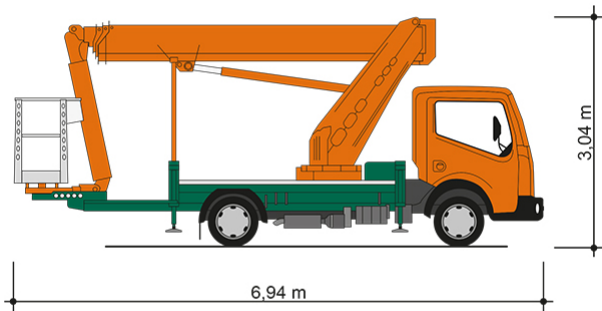

LKW-ARBEITSBÜHNE T 25 BK

Mit Pkw-Führerschein der Klasse B fahrbar

Web:

www.cramer-arbeitsbuehnen.de

Telefon:

Brückenuntersichtgeräte: 02304 / 933-666

Arbeitsbühnen: 02304 / 933-555

Schulungen: 02304 / 933-588

Artikelnummer: T 25 BK

Kategorie: [Lkw-Arbeitsbühnen mieten](#)

ADDITIONAL INFORMATION

Arbeitshöhe (m)	24.36
Plattformhöhe (m)	22.36
max. seitliche Reichweite (m)	16.5
Korbbreite (m)	1.4
Korblänge (m)	0.7
max. Korbnutzlast (kg)	230
Korb schwenkbar (°)	170
Korbarm schwenkbar	185
max. Personenzahl	2
Abstützbreite (m) einseitig	2.93
Abstützbreite (m) beidseitig	3.66
Fahrzeuglänge (m)	6.94
Breite (m)	2.2
Höhe (m)	3.04
Gewicht (kg)	3340
Führerscheinklasse	Alt: 3, Neu: B
Antrieb	Diesel
Straßenfahrzeug	Nicht für Gelände geeignet
Hersteller	Ruthmann
Hersteller-Typ	TBR 250
Passendes Schulungsangebot	IPAF Bedienschulung (1b)