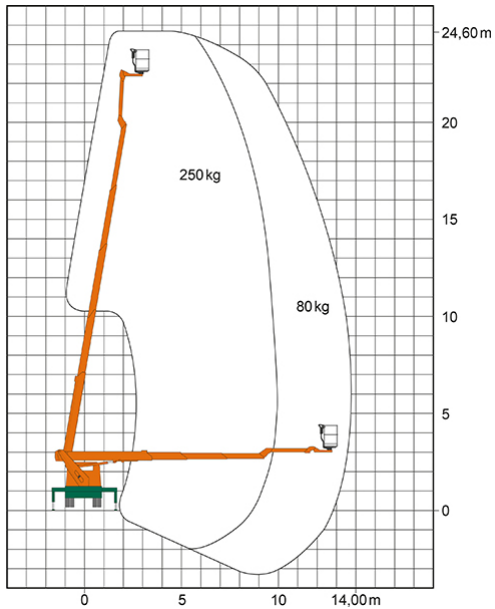

LKW-ARBEITSBÜHNE T 25 BK III

Mit Pkw-Führerschein der Klasse B fahrbar

Web:

www.cramer-arbeitsbuehnen.de

Telefon:

Brückenuntersichtgeräte: 02304 / 933-666

Arbeitsbühnen: 02304 / 933-555

Schulungen: 02304 / 933-588

Artikelnummer: T 25 BK III

Kategorie: [Lkw-Arbeitsbühnen mieten](#)

ADDITIONAL INFORMATION

Arbeitshöhe (m)	24.6
Plattformhöhe (m)	22.6
max. Reichweite nach hinten (m)	17.2
max. seitliche Reichweite (m)	14
Korbbreite (m)	1.4
Korblänge (m)	0.7
max. Korbnutzlast (kg)	250
Korb schwenkbar (°)	180
Schwenkbereich (°)	450
max. Personenzahl	2
Abstützbreite (m) einseitig	2.74
Abstützbreite (m) beidseitig	3.41
Fahrzeuglänge (m)	7.85
Breite (m)	2.07
Höhe (m)	3
Gewicht (kg)	3350
1.000 Volt Isolierung	Nein
Führerscheinklasse	Alt: 3, Neu: B
Antrieb	Diesel
Straßenfahrzeug	Nicht für Gelände geeignet
max. zulässige Schrägneigung (°)	3
Hersteller	Multitel
Hersteller-Typ	MJE 250
Passendes Schulungsangebot	IPAF Bedienschulung (1b)