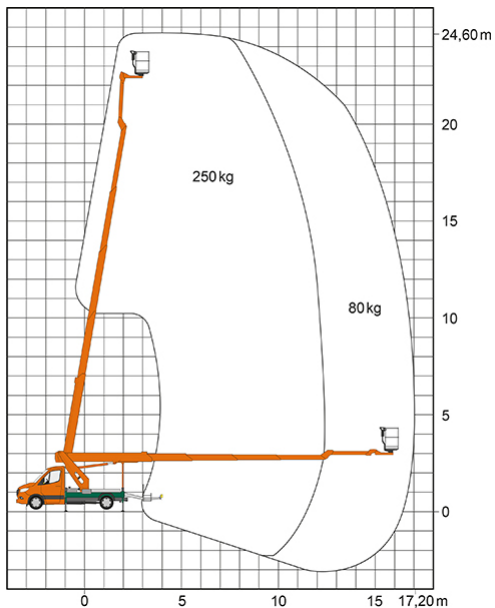

LKW-ARBEITSBÜHNE T 25 BK III

Mit Pkw-Führerschein der Klasse B fahrbar

Web:

www.cramer-arbeitsbuehnen.de

Telefon:

Brückenuntersichtgeräte: 02304 / 933-666

Arbeitsbühnen: 02304 / 933-555

Schulungen: 02304 / 933-588

Artikelnummer: T 25 BK III

Kategorie: [Lkw-Arbeitsbühnen mieten](#)

ADDITIONAL INFORMATION

Arbeitshöhe (m)	24.6
Plattformhöhe (m)	22.6
max. Reichweite nach hinten (m)	17.2
max. seitliche Reichweite (m)	14
Korbbreite (m)	1.4
Korblänge (m)	0.7
max. Korbnutzlast (kg)	250
Korb schwenkbar (°)	180
Schwenkbereich (°)	450
max. Personenzahl	2
Abstützbreite (m) einseitig	2.74
Abstützbreite (m) beidseitig	3.41
Fahrzeuglänge (m)	7.85
Breite (m)	2.07
Höhe (m)	3
Gewicht (kg)	3350
1.000 Volt Isolierung	Nein
Führerscheinklasse	Alt: 3, Neu: B
Antrieb	Diesel
Straßenfahrzeug	Nicht für Gelände geeignet
max. zulässige Schrägneigung (°)	3
Hersteller	Multitel
Hersteller-Typ	MJE 250
Passendes Schulungsangebot	IPAF Bedienschulung (1b)