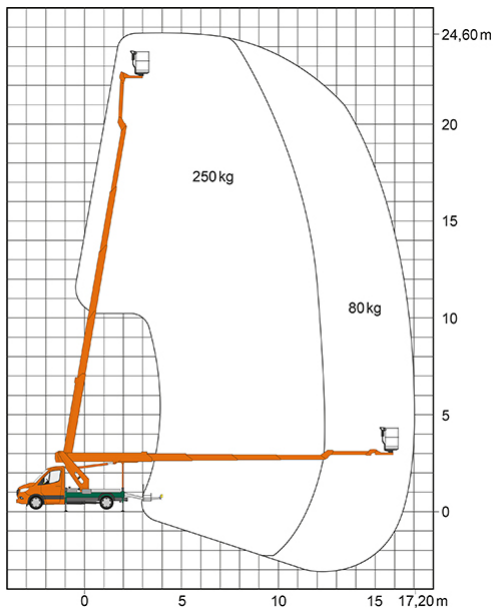

LKW-ARBEITSBÜHNE T 25 BK III

Mit Pkw-Führerschein der Klasse B fahrbar

Web:

www.cramer-arbeitsbuehnen.de

Telefon:

Brückenuntersichtgeräte: 02304 / 933-666

Arbeitsbühnen: 02304 / 933-555

Schulungen: 02304 / 933-588

Artikelnummer: T 25 BK III

Kategorie: [Lkw-Arbeitsbühnen mieten](#)

ADDITIONAL INFORMATION

Arbeitshöhe (m)	24.6
Plattformhöhe (m)	22.6
max. Reichweite nach hinten (m)	17.2
max. seitliche Reichweite (m)	14
Korbbreite (m)	1.4
Korblänge (m)	0.7
max. Korbnutzlast (kg)	250
Korb schwenkbar (°)	180
Schwenkbereich (°)	450
max. Personenzahl	2
Abstützbreite (m) einseitig	2.74
Abstützbreite (m) beidseitig	3.41
Fahrzeuglänge (m)	7.85
Breite (m)	2.07
Höhe (m)	3
Gewicht (kg)	3350
1.000 Volt Isolierung	Nein
Führerscheinklasse	Alt: 3, Neu: B
Antrieb	Diesel
Straßenfahrzeug	Nicht für Gelände geeignet
max. zulässige Schrägneigung (°)	3
Hersteller	Multitel
Hersteller-Typ	MJE 250
Passendes Schulungsangebot	IPAF Bedienschulung (1b)