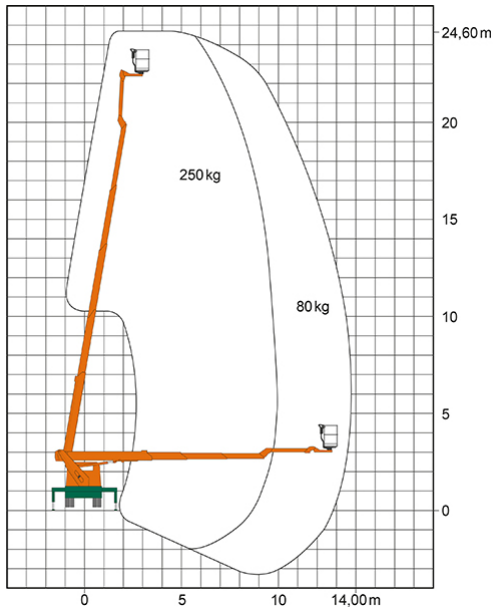

LKW-ARBEITSBÜHNE T 25 BK III

Mit Pkw-Führerschein der Klasse B fahrbar

Web:

www.cramer-arbeitsbuehnen.de

Telefon:

Brückenuntersichtgeräte: 02304 / 933-666

Arbeitsbühnen: 02304 / 933-555

Schulungen: 02304 / 933-588

Artikelnummer: T 25 BK III

Kategorie: [Lkw-Arbeitsbühnen mieten](#)

ADDITIONAL INFORMATION

Arbeitshöhe (m)	24.6
Plattformhöhe (m)	22.6
max. Reichweite nach hinten (m)	17.2
max. seitliche Reichweite (m)	14
Korbbreite (m)	1.4
Korblänge (m)	0.7
max. Korbnutzlast (kg)	250
Korb schwenkbar (°)	180
Schwenkbereich (°)	450
max. Personenzahl	2
Abstützbreite (m) einseitig	2.74
Abstützbreite (m) beidseitig	3.41
Fahrzeuglänge (m)	7.85
Breite (m)	2.07
Höhe (m)	3
Gewicht (kg)	3350
1.000 Volt Isolierung	Nein
Führerscheinklasse	Alt: 3, Neu: B
Antrieb	Diesel
Straßenfahrzeug	Nicht für Gelände geeignet
max. zulässige Schrägneigung (°)	3
Hersteller	Multitel
Hersteller-Typ	MJE 250
Passendes Schulungsangebot	IPAF Bedienschulung (1b)