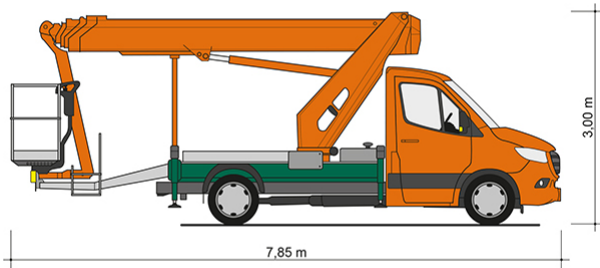

WEITERE BILDER

Alle Daten wurden präzise ermittelt, für etwaige Druckfehler übernehmen wir keine Haftung.