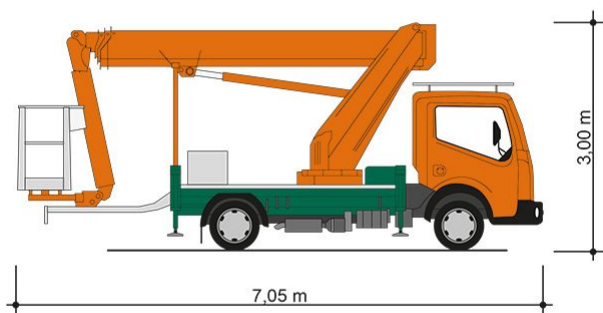

LKW-ARBEITSBÜHNE T 25 BK II

Mit Pkw-Führerschein der Klasse B fahrbar

Web:

www.cramer-arbeitsbuehnen.de

Telefon:

Brückenuntersichtgeräte: 02304 / 933-666

Arbeitsbühnen: 02304 / 933-555

Schulungen: 02304 / 933-588

Artikelnummer: T 25 BK-2

Kategorie: [Lkw-Arbeitsbühnen mieten](#)

ADDITIONAL INFORMATION

Arbeitshöhe (m)	24.7
Plattformhöhe (m)	22.7
max. seitliche Reichweite (m)	17.1
Korbbreite (m)	1.4
Korblänge (m)	0.7
max. Korbnutzlast (kg)	230
Korb schwenkbar (°)	180
max. Personenzahl	2
Abstützbreite (m) einseitig	2.95
Abstützbreite (m) beidseitig	3.6
Fahrzeuglänge (m)	6.8
Breite (m)	2.25
Höhe (m)	3
Gewicht (kg)	3410
Führerscheinklasse	Alt: 3, Neu: B
Antrieb	Diesel
Straßenfahrzeug	Nicht für Gelände geeignet
Hersteller	Palfinger
Hersteller-Typ	P 250 BK
Passendes Schulungsangebot	IPAF Bedienschulung (1b)