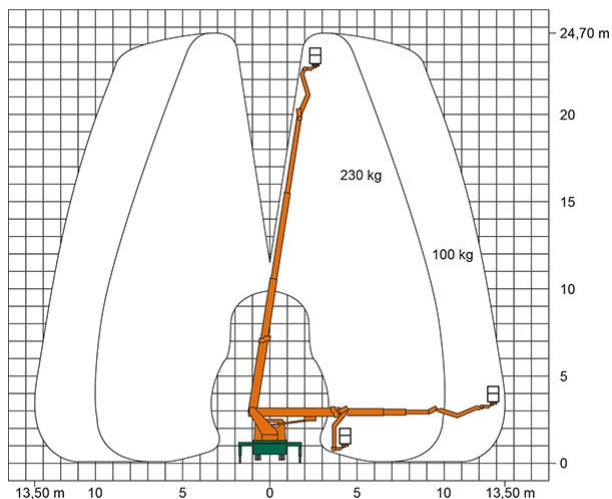

LKW-ARBEITSBÜHNE T 25 BK II

Mit Pkw-Führerschein der Klasse B fahrbar

Web:

www.cramer-arbeitsbuehnen.de

Telefon:

Brückenuntersichtgeräte: 02304 / 933-666

Arbeitsbühnen: 02304 / 933-555

Schulungen: 02304 / 933-588

Artikelnummer: T 25 BK-2

Kategorie: [Lkw-Arbeitsbühnen mieten](#)

ADDITIONAL INFORMATION

Arbeitshöhe (m)	24.7
Plattformhöhe (m)	22.7
max. seitliche Reichweite (m)	17.1
Korbbreite (m)	1.4
Korblänge (m)	0.7
max. Korbnutzlast (kg)	230
Korb schwenkbar (°)	180
max. Personenzahl	2
Abstützbreite (m) einseitig	2.95
Abstützbreite (m) beidseitig	3.6
Fahrzeuglänge (m)	6.8
Breite (m)	2.25
Höhe (m)	3
Gewicht (kg)	3410
Führerscheinklasse	Alt: 3, Neu: B
Antrieb	Diesel
Straßenfahrzeug	Nicht für Gelände geeignet
Hersteller	Palfinger
Hersteller-Typ	P 250 BK
Passendes Schulungsangebot	IPAF Bedienschulung (1b)