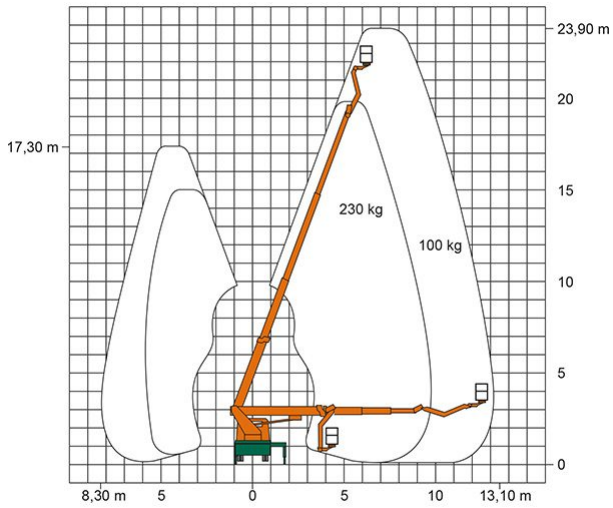

WEITERE BILDER

Alle Daten wurden präzise ermittelt, für etwaige Druckfehler übernehmen wir keine Haftung.