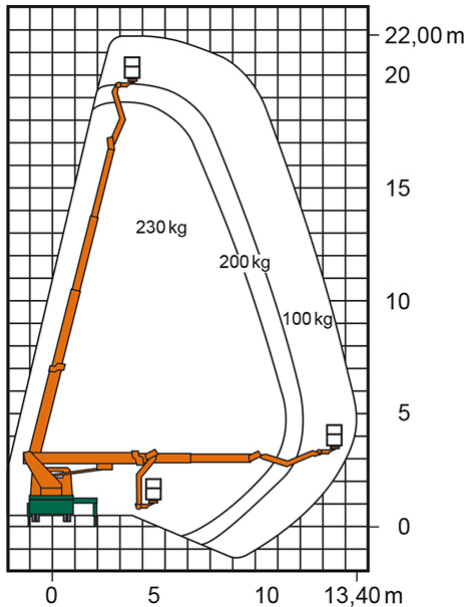

LKW-ARBEITSBÜHNE T 22 BK

Mit flexibler Korbarm-Technik, fahrbar mit Pkw-Führerschein Kl. B

Web:

www.cramer-arbeitsbuehnen.de

Telefon:

Brückenuntersichtgeräte: 02304 / 933-666

Arbeitsbühnen: 02304 / 933-555

Schulungen: 02304 / 933-588

Artikelnummer: T 22 BK

Kategorie: [Lkw-Arbeitsbühnen mieten](#)

ADDITIONAL INFORMATION

Arbeitshöhe (m)	22
Plattformhöhe (m)	20
max. seitliche Reichweite (m)	13.4
Korbbreite (m)	0.7
Korblänge (m)	1.4
max. Korbnutzlast (kg)	230
Korb schwenkbar (°)	170
max. Personenzahl	2
Abstützbreite (m) einseitig	2.93
Abstützbreite (m) beidseitig	3.66
max. zulässige Schrägneigung (%)	8.75
Fahrzeuglänge (m)	6.93
Breite (m)	2.2
Höhe (m)	3.02
Gewicht (kg)	3500
Führerscheinklasse	Alt: 3, Neu: B
Antrieb	Diesel
Straßenfahrzeug	Nicht für Gelände geeignet
Hersteller	Ruthmann
Hersteller-Typ	TBR 220
Passendes Schulungsangebot	IPAF Bedienschulung (1b)