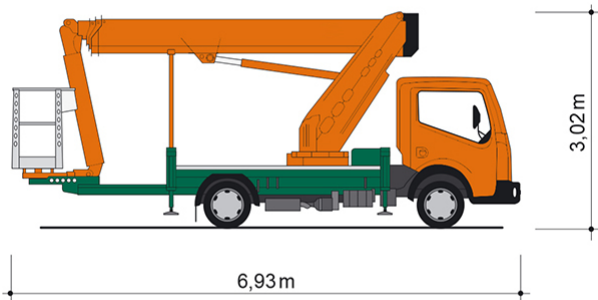

LKW-ARBEITSBÜHNE T 22 BK

Mit flexibler Korbarm-Technik, fahrbar mit Pkw-Führerschein Kl. B

Web:

www.cramer-arbeitsbuehnen.de

Telefon:

Brückenuntersichtgeräte: 02304 / 933-666

Arbeitsbühnen: 02304 / 933-555

Schulungen: 02304 / 933-588

Artikelnummer: T 22 BK

Kategorie: [Lkw-Arbeitsbühnen mieten](#)

ADDITIONAL INFORMATION

Arbeitshöhe (m)	22
Plattformhöhe (m)	20
max. seitliche Reichweite (m)	13.4
Korbbreite (m)	0.7
Korblänge (m)	1.4
max. Korbnutzlast (kg)	230
Korb schwenkbar (°)	170
max. Personenzahl	2
Abstützbreite (m) einseitig	2.93
Abstützbreite (m) beidseitig	3.66
max. zulässige Schrägneigung (%)	8.75
Fahrzeuglänge (m)	6.93
Breite (m)	2.2
Höhe (m)	3.02
Gewicht (kg)	3500
Führerscheinklasse	Alt: 3, Neu: B
Antrieb	Diesel
Straßenfahrzeug	Nicht für Gelände geeignet
Hersteller	Ruthmann
Hersteller-Typ	TBR 220
Passendes Schulungsangebot	IPAF Bedienschulung (1b)