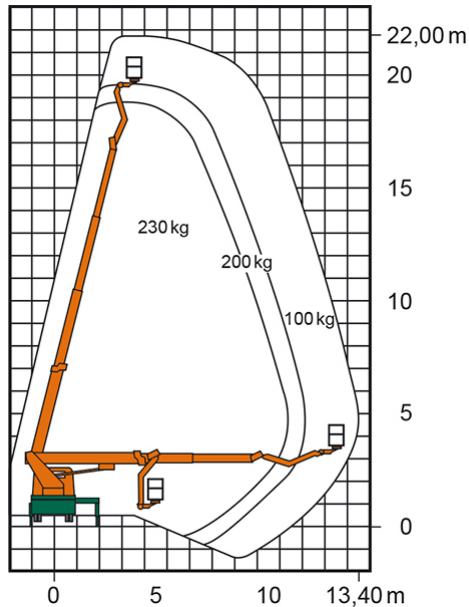

LKW-ARBEITSBÜHNE T 22 BK

Mit flexibler Korbarm-Technik, fahrbar mit Pkw-Führerschein Kl. B

Web:

www.cramer-arbeitsbuehnen.de

Telefon:

Brückenuntersichtgeräte: 02304 / 933-666

Arbeitsbühnen: 02304 / 933-555

Schulungen: 02304 / 933-588

Artikelnummer: T 22 BK

Kategorie: [Lkw-Arbeitsbühnen mieten](#)

ADDITIONAL INFORMATION

Arbeitshöhe (m)	22
Plattformhöhe (m)	20
max. seitliche Reichweite (m)	13.4
Korbbreite (m)	0.7
Korblänge (m)	1.4
max. Korbnutzlast (kg)	230
Korb schwenkbar (°)	170
max. Personenzahl	2
Abstützbreite (m) einseitig	2.93
Abstützbreite (m) beidseitig	3.66
max. zulässige Schrägneigung (%)	8.75
Fahrzeuglänge (m)	6.93
Breite (m)	2.2
Höhe (m)	3.02
Gewicht (kg)	3500
Führerscheinklasse	Alt: 3, Neu: B
Antrieb	Diesel
Straßenfahrzeug	Nicht für Gelände geeignet
Hersteller	Ruthmann
Hersteller-Typ	TBR 220
Passendes Schulungsangebot	IPAF Bedienschulung (1b)