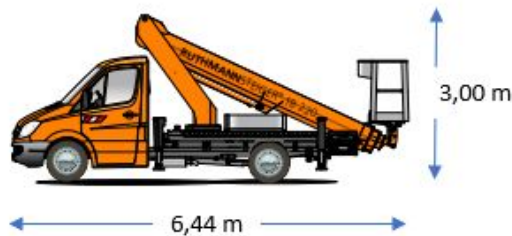

LKW-ARBEITSBÜHNE T 22 B II

Mit Pkw-Führerschein der Klasse B fahrbar

Web:

www.cramer-arbeitsbuehnen.de

Telefon:

Brückenuntersichtgeräte: 02304 / 933-666

Arbeitsbühnen: 02304 / 933-555

Schulungen: 02304 / 933-588

Artikelnummer: T 22 B II

Kategorie: [Lkw-Arbeitsbühnen mieten](#)

ADDITIONAL INFORMATION

Arbeitshöhe (m)	22.1
Plattformhöhe (m)	20.1
max. seitliche Reichweite (m)	14
Korbbreite (m)	1.4
Korblänge (m)	0.7
max. Korbnutzlast (kg)	200
Korb schwenkbar (°)	180
max. Personenzahl	2
Abstützbreite (m) beidseitig	3.6
Abstützbreite (m) einseitig	2.8
Breite (m)	2
Höhe (m)	3
Fahrzeuglänge (m)	6.44
Gewicht (kg)	3500
Antrieb	Diesel
Schwenkbereich (°)	450
Führerscheinklasse	Alt: 3, Neu: B
Straßenfahrzeug	Nicht für Gelände geeignet
Hersteller	Ruthmann
Hersteller-Typ	TB 220
Passendes Schulungsangebot	IPAF Bedienschulung (1b)