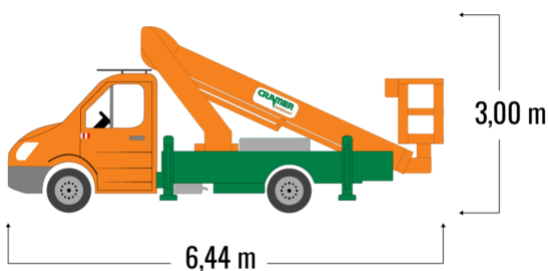

LKW-ARBEITSBÜHNE T 22 B II

Mit Pkw-Führerschein der Klasse B fahrbar

Web:

www.cramer-arbeitsbuehnen.de

Telefon:

Brückenuntersichtgeräte: 02304 / 933-666

Arbeitsbühnen: 02304 / 933-555

Schulungen: 02304 / 933-588

Artikelnummer: T 22 B II

Kategorie: [Lkw-Arbeitsbühnen mieten](#)

ADDITIONAL INFORMATION

Arbeitshöhe (m)	22.1
Plattformhöhe (m)	20.1
max. seitliche Reichweite (m)	14
Korbbreite (m)	1.4
Korblänge (m)	0.7
max. Korbnutzlast (kg)	200
Korb schwenkbar (°)	180
max. Personenzahl	2
Abstützbreite (m) beidseitig	3.6
Abstützbreite (m) einseitig	2.8
Breite (m)	2
Höhe (m)	3
Fahrzeuglänge (m)	6.44
Gewicht (kg)	3500
Antrieb	Diesel
Schwenkbereich (°)	450
Führerscheinklasse	Alt: 3, Neu: B
Straßenfahrzeug	Nicht für Gelände geeignet
Hersteller	Ruthmann
Hersteller-Typ	TB 220
Passendes Schulungsangebot	IPAF Bedienschulung (1b)