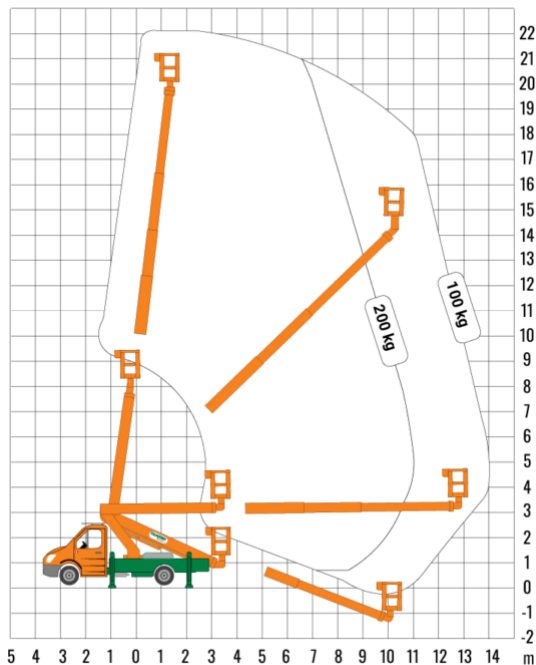

LKW-ARBEITSBÜHNE T 22 B II

Mit Pkw-Führerschein der Klasse B fahrbar

Web:

www.cramer-arbeitsbuehnen.de

Telefon:

Brückenuntersichtgeräte: 02304 / 933-666

Arbeitsbühnen: 02304 / 933-555

Schulungen: 02304 / 933-588

Artikelnummer: T 22 B II

Kategorie: [Lkw-Arbeitsbühnen mieten](#)

ADDITIONAL INFORMATION

Arbeitshöhe (m)	22.1
Plattformhöhe (m)	20.1
max. seitliche Reichweite (m)	14
Korbbreite (m)	1.4
Korblänge (m)	0.7
max. Korbnutzlast (kg)	200
Korb schwenkbar (°)	180
max. Personenzahl	2
Abstützbreite (m) beidseitig	3.6
Abstützbreite (m) einseitig	2.8
Breite (m)	2
Höhe (m)	3
Fahrzeuglänge (m)	6.44
Gewicht (kg)	3500
Antrieb	Diesel
Schwenkbereich (°)	450
Führerscheinklasse	Alt: 3, Neu: B
Straßenfahrzeug	Nicht für Gelände geeignet
Hersteller	Ruthmann
Hersteller-Typ	TB 220
Passendes Schulungsangebot	IPAF Bedienschulung (1b)