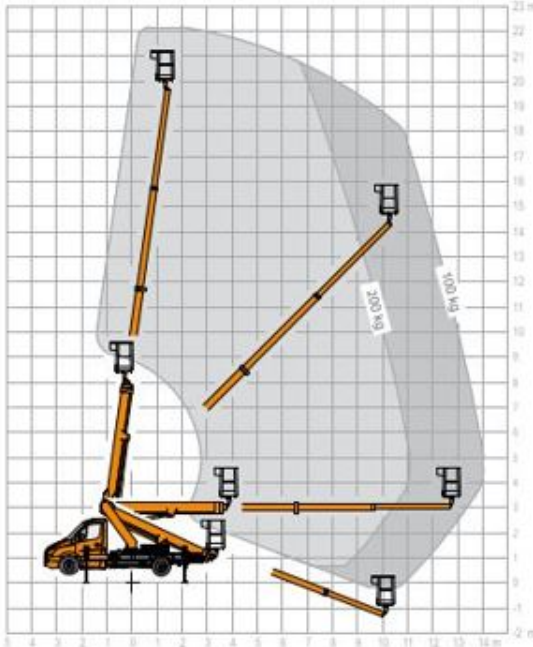

LKW-ARBEITSBÜHNE T 22 B II

Mit Pkw-Führerschein der Klasse B fahrbar

Web:

www.cramer-arbeitsbuehnen.de

Telefon:

Brückenuntersichtgeräte: 02304 / 933-666

Arbeitsbühnen: 02304 / 933-555

Schulungen: 02304 / 933-588

Artikelnummer: T 22 B II

Kategorie: [Lkw-Arbeitsbühnen mieten](#)

ADDITIONAL INFORMATION

Arbeitshöhe (m)	22.1
Plattformhöhe (m)	20.1
max. seitliche Reichweite (m)	14
Korbbreite (m)	1.4
Korblänge (m)	0.7
max. Korbnutzlast (kg)	200
Korb schwenkbar (°)	180
max. Personenzahl	2
Abstützbreite (m) beidseitig	3.6
Abstützbreite (m) einseitig	2.8
Breite (m)	2
Höhe (m)	3
Fahrzeuglänge (m)	6.44
Gewicht (kg)	3500
Antrieb	Diesel
Schwenkbereich (°)	450
Führerscheinklasse	Alt: 3, Neu: B
Straßenfahrzeug	Nicht für Gelände geeignet
Hersteller	Ruthmann
Hersteller-Typ	TB 220
Passendes Schulungsangebot	IPAF Bedienschulung (1b)