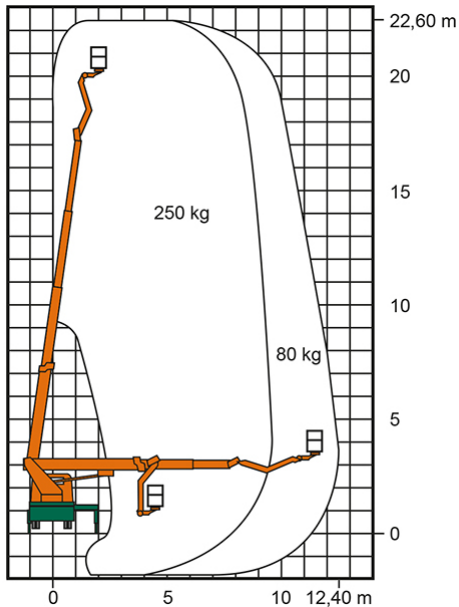

LKW-ARBEITSBÜHNE T 22,5 BK

Mit flexibler Korbarm-Technik, fahrbar mit Pkw-Führerschein Kl. B

Web:

www.cramer-arbeitsbuehnen.de

Telefon:

Brückenuntersichtgeräte: 02304 / 933-666

Arbeitsbühnen: 02304 / 933-555

Schulungen: 02304 / 933-588

Artikelnummer: T 22,5 BK

Kategorie: [Lkw-Arbeitsbühnen mieten](#)

ADDITIONAL INFORMATION

Arbeitshöhe (m)	22.6
Plattformhöhe (m)	20.6
max. seitliche Reichweite (m)	12.4
Korbbreite (m)	1.4
Korblänge (m)	0.7
max. Korbnutzlast (kg)	250
Korb schwenkbar (°)	180
max. Personenzahl	2
Abstützung	vollvariabel
Abstützbreite (m) einseitig	2.93
Abstützbreite (m) beidseitig	3.6
Fahrzeuglänge (m)	6.63
Breite (m)	2.07
Höhe (m)	3.05
Gewicht (kg)	3350
Führerscheinklasse	Alt: 3, Neu: B
Antrieb	Diesel
Straßenfahrzeug	Nicht für Gelände geeignet
Hersteller	Multitel
Hersteller-Typ	MJ 226
Passendes Schulungsangebot	IPAF Bedienschulung (1b)