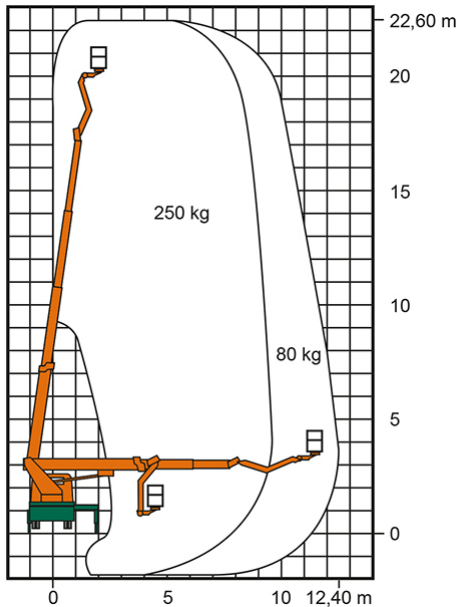

LKW-ARBEITSBÜHNE T 22,5 BK

Mit flexibler Korbarm-Technik, fahrbar mit Pkw-Führerschein Kl. B

Web:

www.cramer-arbeitsbuehnen.de

Telefon:

Brückenuntersichtgeräte: 02304 / 933-666

Arbeitsbühnen: 02304 / 933-555

Schulungen: 02304 / 933-588

Artikelnummer: T 22,5 BK

Kategorie: [Lkw-Arbeitsbühnen mieten](#)

ADDITIONAL INFORMATION

Arbeitshöhe (m)	22.6
Plattformhöhe (m)	20.6
max. seitliche Reichweite (m)	12.4
Korbbreite (m)	1.4
Korblänge (m)	0.7
max. Korbnutzlast (kg)	250
Korb schwenkbar (°)	180
max. Personenzahl	2
Abstützung	vollvariabel
Abstützbreite (m) einseitig	2.93
Abstützbreite (m) beidseitig	3.6
Fahrzeuglänge (m)	6.63
Breite (m)	2.07
Höhe (m)	3.05
Gewicht (kg)	3350
Führerscheinklasse	Alt: 3, Neu: B
Antrieb	Diesel
Straßenfahrzeug	Nicht für Gelände geeignet
Hersteller	Multitel
Hersteller-Typ	MJ 226
Passendes Schulungsangebot	IPAF Bedienschulung (1b)