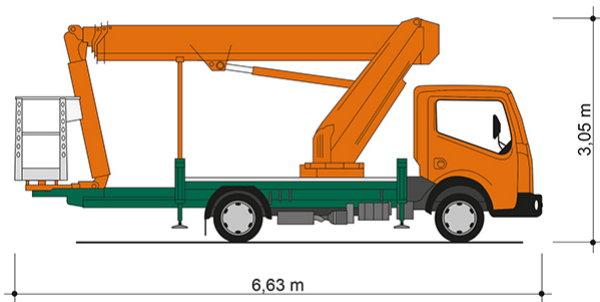

LKW-ARBEITSBÜHNE T 22,5 BK

Mit flexibler Korbarm-Technik, fahrbar mit Pkw-Führerschein Kl. B

Web:

www.cramer-arbeitsbuehnen.de

Telefon:

Brückenuntersichtgeräte: 02304 / 933-666

Arbeitsbühnen: 02304 / 933-555

Schulungen: 02304 / 933-588

Artikelnummer: T 22,5 BK

Kategorie: [Lkw-Arbeitsbühnen mieten](#)

ADDITIONAL INFORMATION

Arbeitshöhe (m)	22.6
Plattformhöhe (m)	20.6
max. seitliche Reichweite (m)	12.4
Korbbreite (m)	1.4
Korblänge (m)	0.7
max. Korbnutzlast (kg)	250
Korb schwenkbar (°)	180
max. Personenzahl	2
Abstützung	vollvariabel
Abstützbreite (m) einseitig	2.93
Abstützbreite (m) beidseitig	3.6
Fahrzeuglänge (m)	6.63
Breite (m)	2.07
Höhe (m)	3.05
Gewicht (kg)	3350
Führerscheinklasse	Alt: 3, Neu: B
Antrieb	Diesel
Straßenfahrzeug	Nicht für Gelände geeignet
Hersteller	Multitel
Hersteller-Typ	MJ 226
Passendes Schulungsangebot	IPAF Bedienschulung (1b)