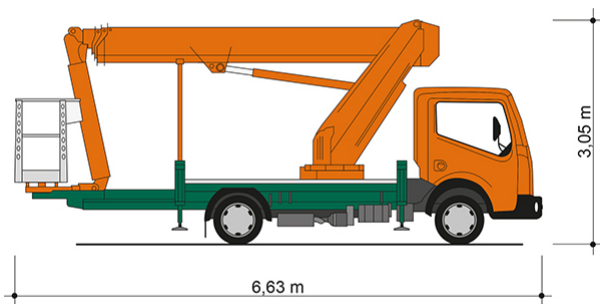

LKW-ARBEITSBÜHNE T 22,5 BK

Mit flexibler Korbarm-Technik, fahrbar mit Pkw-Führerschein Kl. B

Web:

www.cramer-arbeitsbuehnen.de

Telefon:

Brückenuntersichtgeräte: 02304 / 933-666

Arbeitsbühnen: 02304 / 933-555

Schulungen: 02304 / 933-588

Artikelnummer: T 22,5 BK

Kategorie: [Lkw-Arbeitsbühnen mieten](#)

ADDITIONAL INFORMATION

Arbeitshöhe (m)	22.6
Plattformhöhe (m)	20.6
max. seitliche Reichweite (m)	12.4
Korbbreite (m)	1.4
Korblänge (m)	0.7
max. Korbnutzlast (kg)	250
Korb schwenkbar (°)	180
max. Personenzahl	2
Abstützung	vollvariabel
Abstützbreite (m) einseitig	2.93
Abstützbreite (m) beidseitig	3.6
Fahrzeuglänge (m)	6.63
Breite (m)	2.07
Höhe (m)	3.05
Gewicht (kg)	3350
Führerscheinklasse	Alt: 3, Neu: B
Antrieb	Diesel
Straßenfahrzeug	Nicht für Gelände geeignet
Hersteller	Multitel
Hersteller-Typ	MJ 226
Passendes Schulungsangebot	IPAF Bedienschulung (1b)