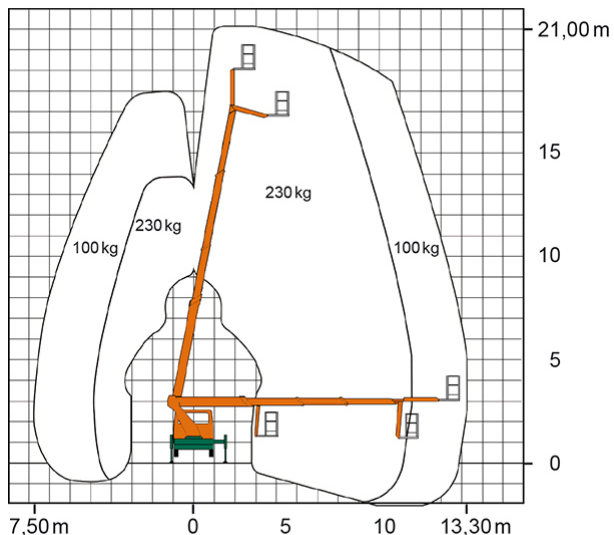

LKW-ARBEITSBÜHNE T 21 BK

Mit flexibler Korbarm-Technik, fahrbar mit Pkw-Führerschein Kl. B