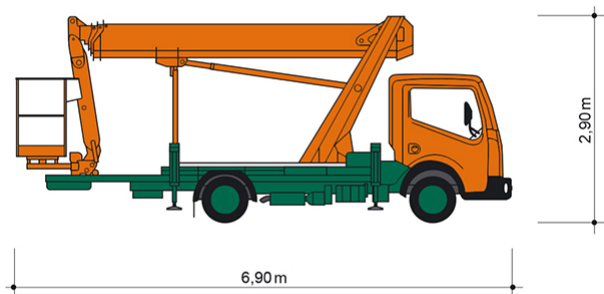

Arbeitsbühnen: 02304 / 933-555

Schulungen: 02304 / 933-588

**Artikelnummer:** T 21 BK

**Kategorie:** [Lkw-Arbeitsbühnen mieten](#)

### ADDITIONAL INFORMATION

<b>Arbeitshöhe (m)</b>	21
<b>Plattformhöhe (m)</b>	19
<b>max. seitliche Reichweite (m)</b>	13.3
<b>Korbbreite (m)</b>	0.7
<b>Korblänge (m)</b>	1.4
<b>max. Korbnutzlast (kg)</b>	230
<b>Korb schwenkbar (°)</b>	170
<b>max. Personenzahl</b>	2
<b>Abstützbreite (m) einseitig</b>	2.81
<b>Abstützbreite (m) beidseitig</b>	3.4
<b>Fahrzeuglänge (m)</b>	6.9
<b>Breite (m)</b>	2.22
<b>Höhe (m)</b>	2.9
<b>Gewicht (kg)</b>	3500
<b>Führerscheinklasse</b>	Alt: 3, Neu: B
<b>Antrieb</b>	Diesel
<b>Hersteller</b>	Palfinger
<b>Hersteller-Typ</b>	P 210 BK
<b>Passendes Schulungsangebot</b>	IPAF Bedienschulung (1b)
<b>Straßenfahrzeug</b>	Nicht für Gelände geeignet