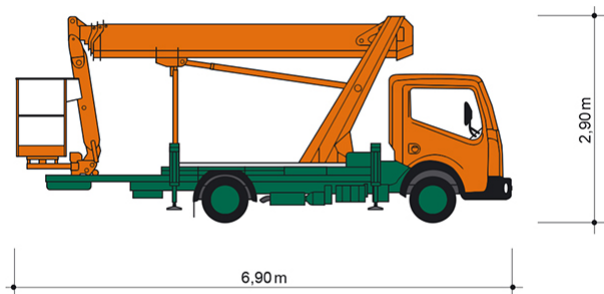

LKW-ARBEITSBÜHNE T 21 BK

Mit flexibler Korbarm-Technik, fahrbar mit Pkw-Führerschein Kl. B

Web:

www.cramer-arbeitsbuehnen.de

Telefon:

Brückenuntersichtgeräte: 02304 / 933-666

Arbeitsbühnen: 02304 / 933-555

Schulungen: 02304 / 933-588

Artikelnummer: T 21 BK

Kategorie: [Lkw-Arbeitsbühnen mieten](#)

ADDITIONAL INFORMATION

Arbeitshöhe (m)	21
Plattformhöhe (m)	19
max. seitliche Reichweite (m)	13.3
Korbbreite (m)	0.7
Korblänge (m)	1.4
max. Korbnutzlast (kg)	230
Korb schwenkbar (°)	170
max. Personenzahl	2
Abstützbreite (m) einseitig	2.81
Abstützbreite (m) beidseitig	3.4
Fahrzeuglänge (m)	6.9
Breite (m)	2.22
Höhe (m)	2.9
Gewicht (kg)	3500
Führerscheinklasse	Alt: 3, Neu: B
Antrieb	Diesel
Hersteller	Palfinger
Hersteller-Typ	P 210 BK
Passendes Schulungsangebot	IPAF Bedienschulung (1b)
Straßenfahrzeug	Nicht für Gelände geeignet