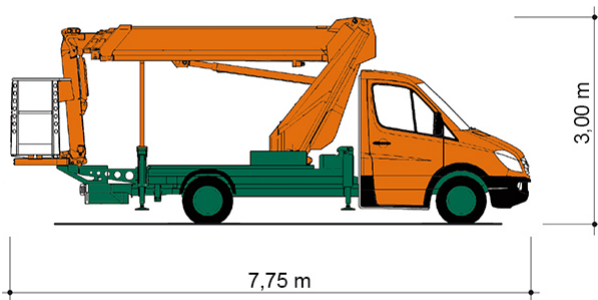

Arbeitsbühnen: 02304 / 933-555

Schulungen: 02304 / 933-588

**Artikelnummer:** T 21 BK II

**Kategorie:** [Lkw-Arbeitsbühnen mieten](#)

### ADDITIONAL INFORMATION

<b>Arbeitshöhe (m)</b>	21
<b>Plattformhöhe (m)</b>	19
<b>max. seitliche Reichweite (m)</b>	13.3
<b>Korbbreite (m)</b>	0.7
<b>Korblänge (m)</b>	1.4
<b>max. Korbnutzlast (kg)</b>	230
<b>Korb schwenkbar (°)</b>	160
<b>max. Personenzahl</b>	2
<b>Abstützbreite (m) beidseitig</b>	3.58
<b>Fahrzeuglänge (m)</b>	7.75
<b>Breite (m)</b>	2.22
<b>Höhe (m)</b>	3
<b>Gewicht (kg)</b>	3410
<b>Führerscheinklasse</b>	Alt: 3, Neu: B
<b>Antrieb</b>	Diesel
<b>Straßenfahrzeug</b>	Nicht für Gelände geeignet
<b>Hersteller</b>	Palfinger
<b>Hersteller-Typ</b>	P 210 BK
<b>Passendes Schulungsangebot</b>	IPAF Bedienschulung (1b)