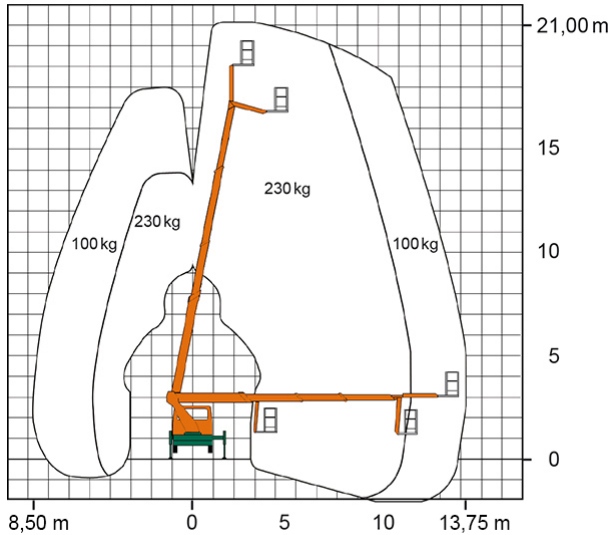

## LKW-ARBEITSBÜHNE T 21 BK II

Mit flexibler Korbarm-Technik, fahrbar mit Pkw-Führerschein Kl. B

**Web:**

[www.cramer-arbeitsbuehnen.de](http://www.cramer-arbeitsbuehnen.de)

**Telefon:**

Brückenuntersichtgeräte: 02304 / 933-666

### ADDITIONAL INFORMATION

<b>Arbeitshöhe (m)</b>	21
<b>Plattformhöhe (m)</b>	19
<b>max. seitliche Reichweite (m)</b>	13.3
<b>Korbbreite (m)</b>	0.7
<b>Korblänge (m)</b>	1.4
<b>max. Korbnutzlast (kg)</b>	230
<b>Korb schwenkbar (°)</b>	160
<b>max. Personenzahl</b>	2
<b>Abstützbreite (m) beidseitig</b>	3.58
<b>Fahrzeuglänge (m)</b>	7.75
<b>Breite (m)</b>	2.22
<b>Höhe (m)</b>	3
<b>Gewicht (kg)</b>	3410
<b>Führerscheinklasse</b>	Alt: 3, Neu: B
<b>Antrieb</b>	Diesel
<b>Straßenfahrzeug</b>	Nicht für Gelände geeignet
<b>Hersteller</b>	Palfinger
<b>Hersteller-Typ</b>	P 210 BK
<b>Passendes Schulungsangebot</b>	IPAF Bedienschulung (1b)