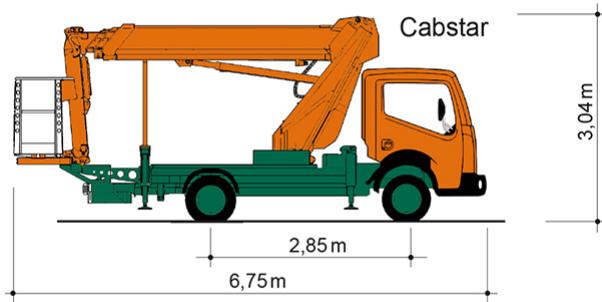

WEITERE BILDER

Alle Daten wurden präzise ermittelt, für etwaige Druckfehler übernehmen wir keine Haftung.