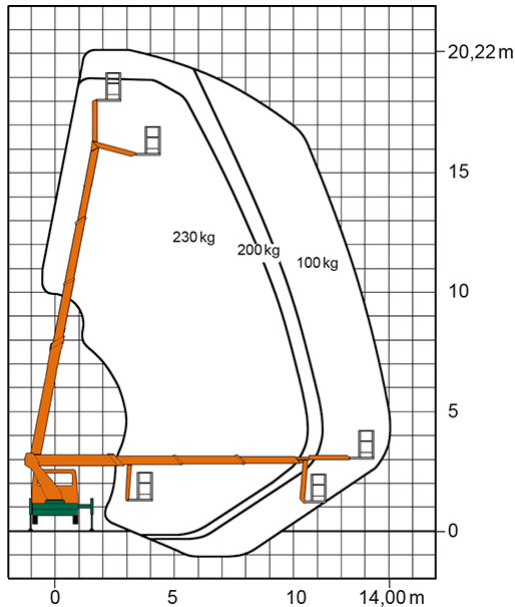

LKW-ARBEITSBÜHNE T 20 BK

Mit Pkw-Führerschein der Klasse B fahrbar

Web:

www.cramer-arbeitsbuehnen.de

Telefon:

Brückenuntersichtgeräte: 02304 / 933-666

Arbeitsbühnen: 02304 / 933-555

Schulungen: 02304 / 933-588

Artikelnummer: T 20 BK

Kategorie: [Lkw-Arbeitsbühnen mieten](#)

ADDITIONAL INFORMATION

Arbeitshöhe (m)	20.22
Plattformhöhe (m)	18.22
max. seitliche Reichweite (m)	14
Korbbreite (m)	0.7
Korblänge (m)	1.4
max. Korbnutzlast (kg)	230
Korb schwenkbar (°)	105
Korbarm schwenkbar	105
max. Personenzahl	2
Abstützbreite (m) einseitig	2.81
Abstützbreite (m) beidseitig	3.52
Fahrzeuglänge (m)	7.51
Breite (m)	2.1
Höhe (m)	3.04
Gewicht (kg)	3500
Führerscheinklasse	Alt: 3, Neu: B
Antrieb	Diesel
Straßenfahrzeug	Nicht für Gelände geeignet
Hersteller	Ruthmann
Hersteller-Typ	TBR 200
Passendes Schulungsangebot	IPAF Bedienschulung (1b)