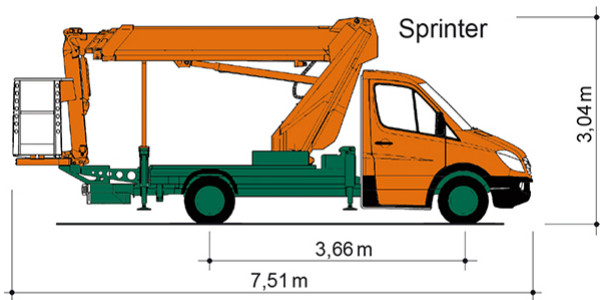

LKW-ARBEITSBÜHNE T 20 BK

Mit Pkw-Führerschein der Klasse B fahrbar

Web:

www.cramer-arbeitsbuehnen.de

Telefon:

Brückenuntersichtgeräte: 02304 / 933-666

Arbeitsbühnen: 02304 / 933-555

Schulungen: 02304 / 933-588

Artikelnummer: T 20 BK

Kategorie: [Lkw-Arbeitsbühnen mieten](#)

ADDITIONAL INFORMATION

Arbeitshöhe (m)	20.22
Plattformhöhe (m)	18.22
max. seitliche Reichweite (m)	14
Korbbreite (m)	0.7
Korblänge (m)	1.4
max. Korbnutzlast (kg)	230
Korb schwenkbar (°)	105
Korbarm schwenkbar	105
max. Personenzahl	2
Abstützbreite (m) einseitig	2.81
Abstützbreite (m) beidseitig	3.52
Fahrzeuglänge (m)	7.51
Breite (m)	2.1
Höhe (m)	3.04
Gewicht (kg)	3500
Führerscheinklasse	Alt: 3, Neu: B
Antrieb	Diesel
Straßenfahrzeug	Nicht für Gelände geeignet
Hersteller	Ruthmann
Hersteller-Typ	TBR 200
Passendes Schulungsangebot	IPAF Bedienschulung (1b)