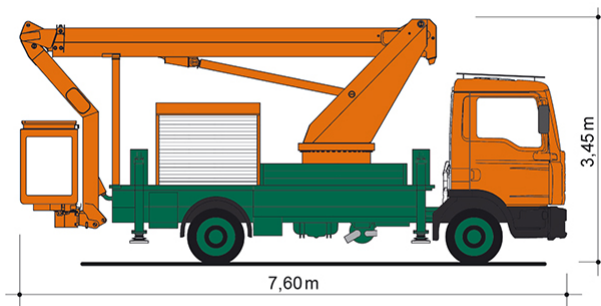

LKW-ARBEITSBÜHNE T 18 K

Ideal für den kommunalen Einsatz im Verkehrsraum

Web:

www.cramer-arbeitsbuehnen.de

Telefon:

Brückenuntersichtgeräte: 02304 / 933-666

Arbeitsbühnen: 02304 / 933-555

Schulungen: 02304 / 933-588

Artikelnummer: T 18 K

Kategorie: [Lkw-Arbeitsbühnen mieten](#)

ADDITIONAL INFORMATION

Arbeitshöhe (m)	18.1
Plattformhöhe (m)	16.1
max. seitliche Reichweite (m)	12.3
Korbbreite (m)	0.8
Korblänge (m)	1.6
max. Korbnutzlast (kg)	320
Korb schwenkbar (°)	160
max. Personenzahl	3
Abstützbreite (m) beidseitig	2.5
Fahrzeuglänge (m)	7.6
Breite (m)	2.5
Höhe (m)	3.45
Gewicht (kg)	7490
Führerscheinklasse	Alt: 3, Neu: C1
Antrieb	Diesel
Straßenfahrzeug	Nicht für Gelände geeignet
Hersteller	Palfinger, Wumag
Hersteller-Typ	P 180
Passendes Schulungsangebot	IPAF Bedienschulung (1b)