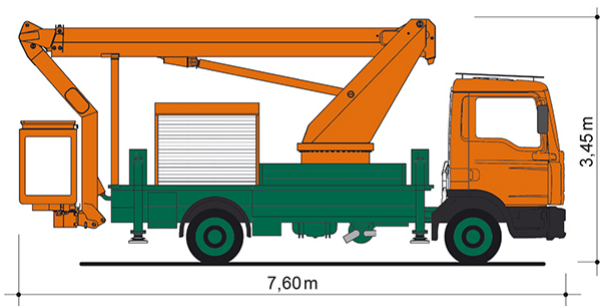

LKW-ARBEITSBÜHNE T 18 K

Ideal für den kommunalen Einsatz im Verkehrsraum

Web:

www.cramer-arbeitsbuehnen.de

Telefon:

Brückenuntersichtgeräte: 02304 / 933-666

Arbeitsbühnen: 02304 / 933-555

Schulungen: 02304 / 933-588

Artikelnummer: T 18 K

Kategorie: [Lkw-Arbeitsbühnen mieten](#)

ADDITIONAL INFORMATION

Arbeitshöhe (m)	18.1
Plattformhöhe (m)	16.1
max. seitliche Reichweite (m)	12.3
Korbbreite (m)	0.8
Korblänge (m)	1.6
max. Korbnutzlast (kg)	320
Korb schwenkbar (°)	160
max. Personenzahl	3
Abstützbreite (m) beidseitig	2.5
Fahrzeuglänge (m)	7.6
Breite (m)	2.5
Höhe (m)	3.45
Gewicht (kg)	7490
Führerscheinklasse	Alt: 3, Neu: C1
Antrieb	Diesel
Straßenfahrzeug	Nicht für Gelände geeignet
Hersteller	Palfinger, Wumag
Hersteller-Typ	P 180
Passendes Schulungsangebot	IPAF Bedienschulung (1b)