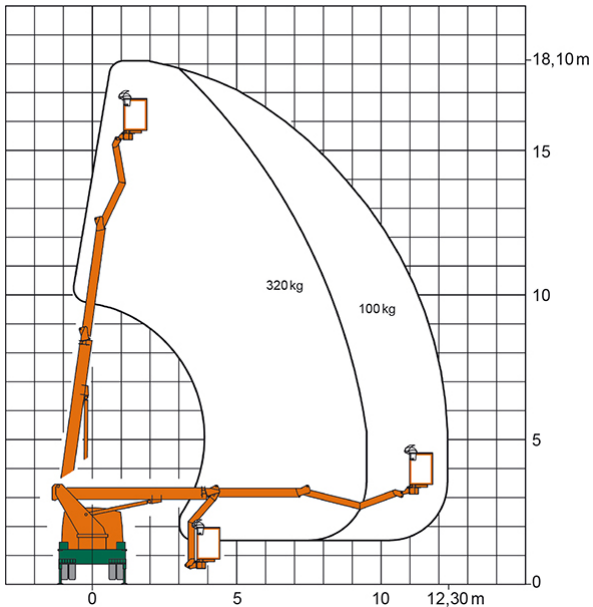

LKW-ARBEITSBÜHNE T 18 K

Ideal für den kommunalen Einsatz im Verkehrsraum