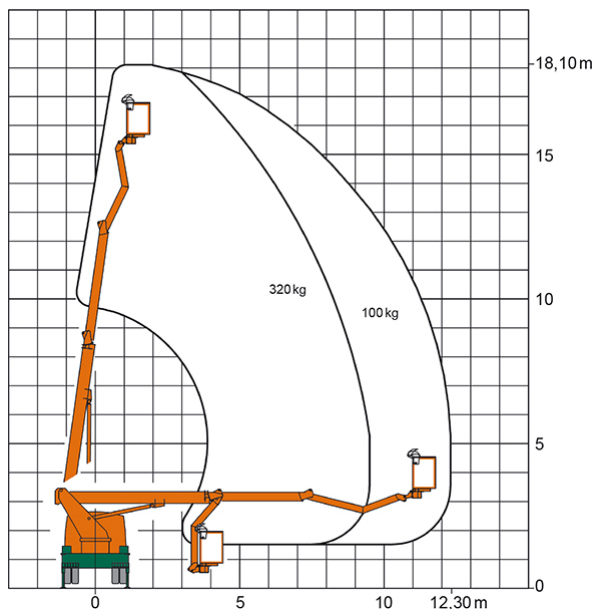

LKW-ARBEITSBÜHNE T 18 K

Ideal für den kommunalen Einsatz im Verkehrsraum