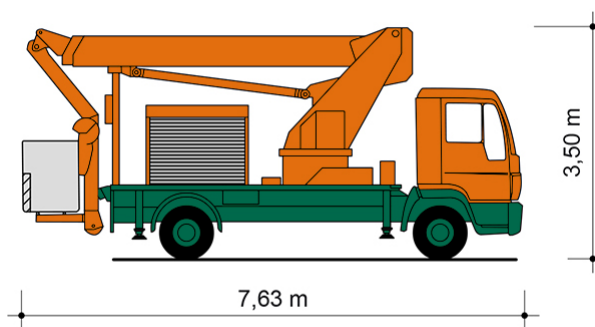

LKW-ARBEITSBÜHNE T 17 K II

Mit flexibler Korbarm-Technik

Web:

www.cramer-arbeitsbuehnen.de

Telefon:

Brückenuntersichtgeräte: 02304 / 933-666

Arbeitsbühnen: 02304 / 933-555

Schulungen: 02304 / 933-588

Artikelnummer: T 17 K II

Kategorie: [Lkw-Arbeitsbühnen mieten](#)

ADDITIONAL INFORMATION

Arbeitshöhe (m)	17
Plattformhöhe (m)	15
max. seitliche Reichweite (m)	11.8
Korbbreite (m)	0.8
Korblänge (m)	1.6
max. Korbnutzlast (kg)	200
Korb schwenkbar (°)	170
max. Personenzahl	2
Abstützbreite (m) beidseitig	2.54
max. zulässige Schrägneigung (%)	10
Fahrzeuglänge (m)	7.63
Breite (m)	2.54
Höhe (m)	3.5
Gewicht (kg)	7490
Führerscheinklasse	Alt: 3, Neu: C1
Antrieb	Diesel
Straßenfahrzeug	Nicht für Gelände geeignet
Hersteller	Wumag
Hersteller-Typ	WT 170 h
Passendes Schulungsangebot	IPAF Bedienschulung (1b)