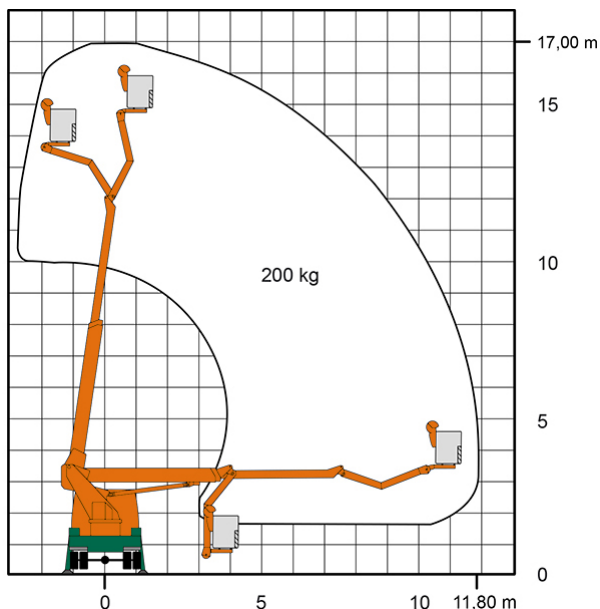

LKW-ARBEITSBÜHNE T 17 K II

Mit flexibler Korbarm-Technik

Web:

www.cramer-arbeitsbuehnen.de

Telefon:

Brückenuntersichtgeräte: 02304 / 933-666

Arbeitsbühnen: 02304 / 933-555

Schulungen: 02304 / 933-588

Artikelnummer: T 17 K II

Kategorie: [Lkw-Arbeitsbühnen mieten](#)

ADDITIONAL INFORMATION

Arbeitshöhe (m)	17
Plattformhöhe (m)	15
max. seitliche Reichweite (m)	11.8
Korbbreite (m)	0.8
Korblänge (m)	1.6
max. Korbnutzlast (kg)	200
Korb schwenkbar (°)	170
max. Personenzahl	2
Abstützbreite (m) beidseitig	2.54
max. zulässige Schrägneigung (%)	10
Fahrzeuglänge (m)	7.63
Breite (m)	2.54
Höhe (m)	3.5
Gewicht (kg)	7490
Führerscheinklasse	Alt: 3, Neu: C1
Antrieb	Diesel
Straßenfahrzeug	Nicht für Gelände geeignet
Hersteller	Wumag
Hersteller-Typ	WT 170 h
Passendes Schulungsangebot	IPAF Bedienschulung (1b)