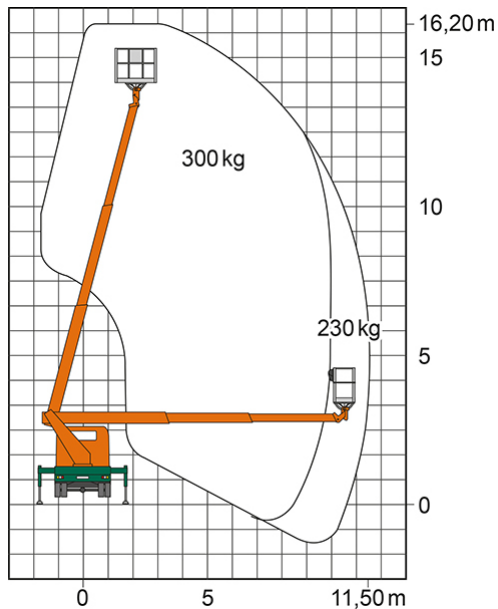

LKW-ARBEITSBÜHNE T 16 B HYB

Mit Pkw-Führerschein der Klasse B fahrbar