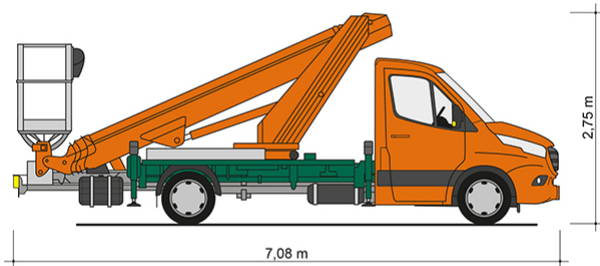

## LKW-ARBEITSBÜHNE T 16 B HYB

Mit Pkw-Führerschein der Klasse B fahrbar

**Web:**

[www.cramer-arbeitsbuehnen.de](http://www.cramer-arbeitsbuehnen.de)

**Telefon:**

Brückenuntersichtgeräte: 02304 / 933-666

Arbeitsbühnen: 02304 / 933-555

Schulungen: 02304 / 933-588

**Artikelnummer:** T 16 B HYB

**Kategorie:** [Lkw-Arbeitsbühnen mieten](#)

### ADDITIONAL INFORMATION

<b>Arbeitshöhe (m)</b>	16.2
<b>Plattformhöhe (m)</b>	14.2
<b>max. seitliche Reichweite (m)</b>	11.5
<b>Korbbreite (m)</b>	1.4
<b>Korblänge (m)</b>	0.7
<b>max. Korbnutzlast (kg)</b>	300
<b>Korb schwenkbar (°)</b>	180
<b>max. Personenzahl</b>	2
<b>Abstützbreite (m) beidseitig</b>	3.55
<b>Fahrzeuglänge (m)</b>	7.08
<b>Breite (m)</b>	2.24
<b>Höhe (m)</b>	2.75
<b>Gewicht (kg)</b>	3500
<b>Führerscheinklasse</b>	Alt: 3, Neu: B
<b>Antrieb</b>	Batterie, Diesel, Hybrid
<b>Straßenfahrzeug</b>	Nicht für Gelände geeignet
<b>Hersteller</b>	Multitel
<b>Hersteller-Typ</b>	MT 162 Hybrid
<b>Passendes Schulungsangebot</b>	IPAF Bedienschulung (1b)