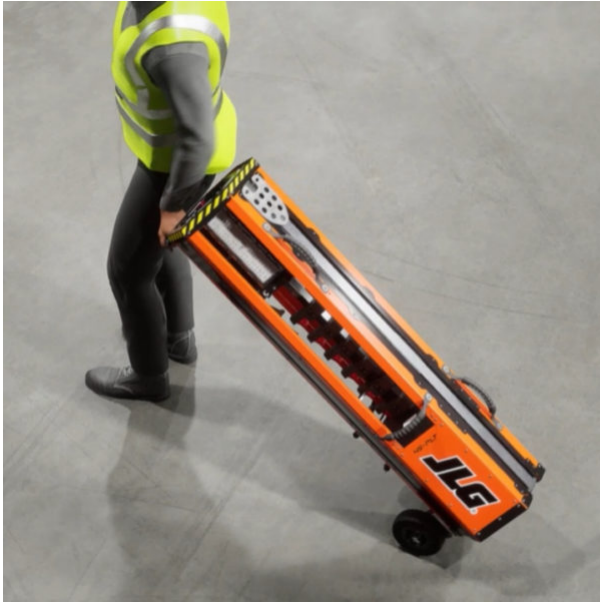

LICHTMAST LED 95000 LM

LED Lichtmast mit 95000 Lumen

Web:

www.cramer-arbeitsbuehnen.de

Telefon:

Brückenuntersichtgeräte: 02304 / 933-666

Arbeitsbühnen: 02304 / 933-555

Schulungen: 02304 / 933-588

Artikelnummer: Lichtmast LED 95000 lm

Kategorie: [Sonstiges Equipment](#)

ADDITIONAL INFORMATION

Abstützbreite (m) beidseitig	2.01
Länge abgestützt (m)	2.01
Breite (m)	0.32
Gesamtbreite Arbeitsstell. (m)	2.01
Höhe (m)	1.2
Max. Masthöhe (m)	4.4
Länge Gerät (m)	0.40
Gewicht (kg)	47
Antrieb	230 V
Umgebungstemperatur (Min / Max °C)	-30 / +50 C°
Dauerleistung	60 bis 680 Watt
Leistung	6x 100 Watt
Leistung (kW)	0.6
Leuchtmittelart	LED
Lichtleistung (lm)	95000
Masteinstellung	Elektro
Max. Beleuchtungsfläche (m²)	11300
Max. Windgeschwindigkeit (m/s)	35
Stützen vorhanden	Ja
Push-around	Ja

Alle Daten wurden präzise ermittelt, für etwaige Druckfehler übernehmen wir keine Haftung.

WEITERE BILDER

Alle Daten wurden präzise ermittelt, für etwaige Druckfehler übernehmen wir keine Haftung.

A. Max output LUX-values MODE: 180° spread