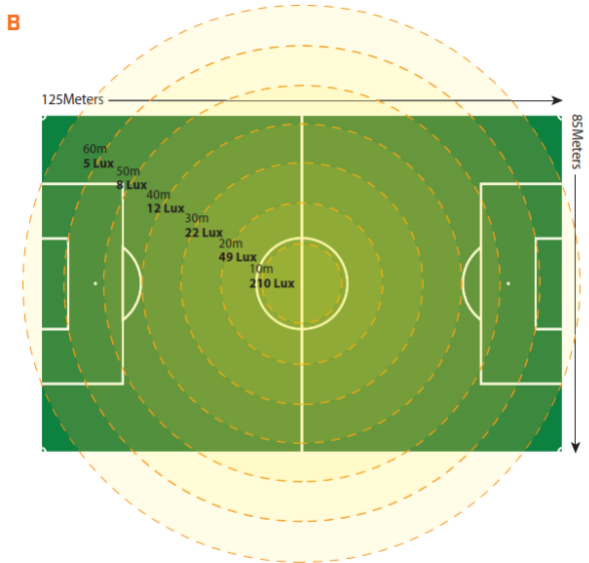

Artikelnummer: Lichtmast LED 95000 lm

Kategorie: [Sonstiges Equipment](#)

ADDITIONAL INFORMATION

Abstützbreite (m) beidseitig	2.01
Länge abgestützt (m)	2.01
Breite (m)	0.32
Gesamtbreite Arbeitsstell. (m)	2.01
Höhe (m)	1.2
Max. Masthöhe (m)	4.4
Länge Gerät (m)	0.40
Gewicht (kg)	47
Antrieb	230 V
Umgebungstemperatur (Min / Max °C)	-30 / +50 C°
Dauerleistung	60 bis 680 Watt
Leistung	6x 100 Watt
Leistung (kW)	0.6
Leuchtmittelart	LED
Lichtleistung (lm)	95000
Masteinstellung	Elektro
Max. Beleuchtungsfläche (m²)	11300
Max. Windgeschwindigkeit (m/s)	35
Stützen vorhanden	Ja
Push-around	Ja

Alle Daten wurden präzise ermittelt, für etwaige Druckfehler übernehmen wir keine Haftung.

WEITERE BILDER

Alle Daten wurden präzise ermittelt, für etwaige Druckfehler übernehmen wir keine Haftung.

A. Max output LUX-values MODE: 180° spread

B. Max output LUX-values MODE: 360° spread

Alle Daten wurden präzise ermittelt, für etwaige Druckfehler übernehmen wir keine Haftung.