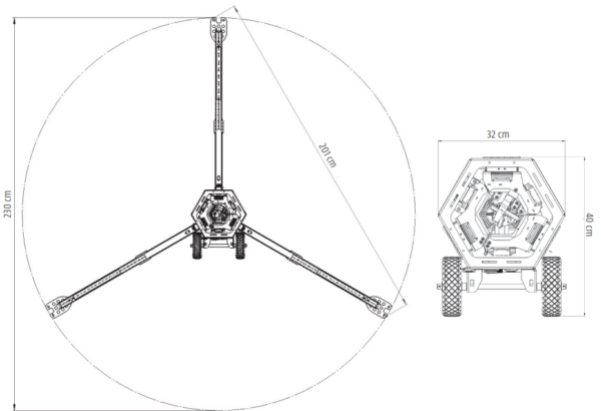

Artikelnummer: Lichtmast LED 95000 lm

Kategorie: [Sonstiges Equipment](#)

ADDITIONAL INFORMATION

Abstützbreite (m) beidseitig	2.01
Länge abgestützt (m)	2.01
Breite (m)	0.32
Gesamtbreite Arbeitsstell. (m)	2.01
Höhe (m)	1.2
Max. Masthöhe (m)	4.4
Länge Gerät (m)	0.40
Gewicht (kg)	47
Antrieb	230 V
Umgebungstemperatur (Min / Max °C)	-30 / +50 C°
Dauerleistung	60 bis 680 Watt
Leistung	6x 100 Watt
Leistung (kW)	0.6
Leuchtmittelart	LED
Lichtleistung (lm)	95000
Masteinstellung	Elektro
Max. Beleuchtungsfläche (m²)	11300
Max. Windgeschwindigkeit (m/s)	35
Stützen vorhanden	Ja
Push-around	Ja

Alle Daten wurden präzise ermittelt, für etwaige Druckfehler übernehmen wir keine Haftung.

WEITERE BILDER

Alle Daten wurden präzise ermittelt, für etwaige Druckfehler übernehmen wir keine Haftung.

A. Max output LUX-values MODE: 180° spread