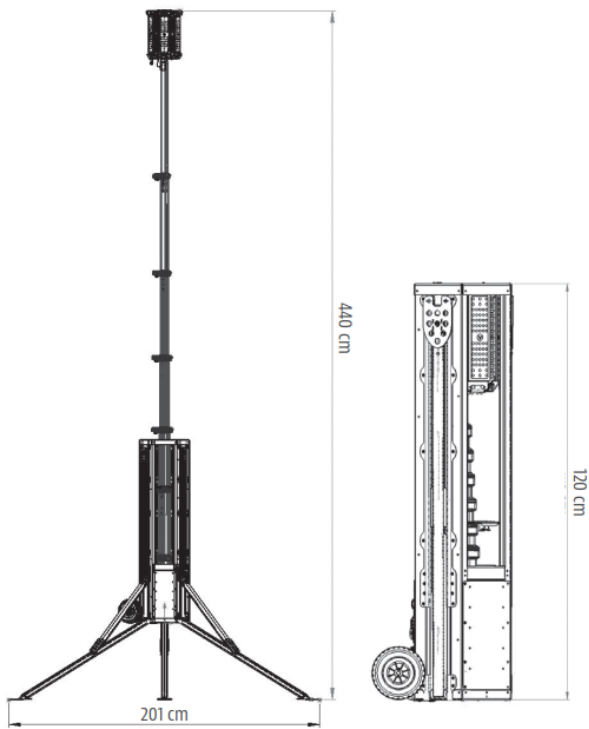

Artikelnummer: Lichtmast LED 95000 lm

Kategorie: [Sonstiges Equipment](#)

ADDITIONAL INFORMATION

Abstützbreite (m) beidseitig	2.01
Länge abgestützt (m)	2.01
Breite (m)	0.32
Gesamtbreite Arbeitsstell. (m)	2.01
Höhe (m)	1.2
Max. Masthöhe (m)	4.4
Länge Gerät (m)	0.40
Gewicht (kg)	47
Antrieb	230 V
Umgebungstemperatur (Min / Max °C)	-30 / +50 C°
Dauerleistung	60 bis 680 Watt
Leistung	6x 100 Watt
Leistung (kW)	0.6
Leuchtmittelart	LED
Lichtleistung (lm)	95000
Masteinstellung	Elektro
Max. Beleuchtungsfläche (m²)	11300
Max. Windgeschwindigkeit (m/s)	35
Stützen vorhanden	Ja
Push-around	Ja

Alle Daten wurden präzise ermittelt, für etwaige Druckfehler übernehmen wir keine Haftung.

WEITERE BILDER

Alle Daten wurden präzise ermittelt, für etwaige Druckfehler übernehmen wir keine Haftung.

A. Max output LUX-values MODE: 180° spread