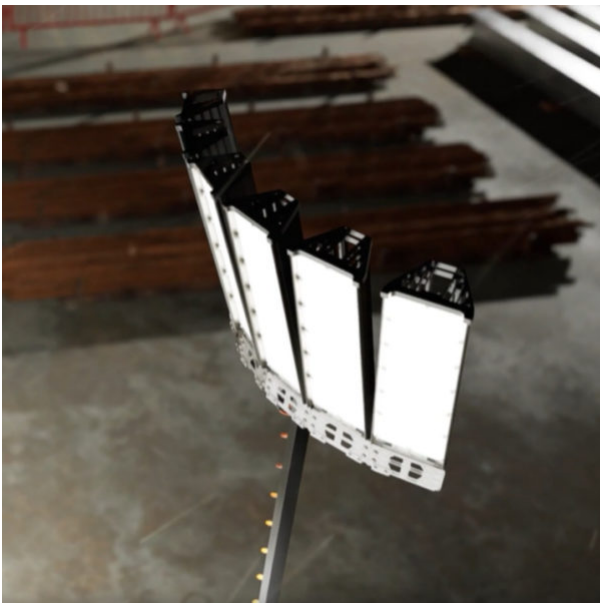

LICHTMAST LED 95000 LM

LED Lichtmast mit 95000 Lumen

Web:

www.cramer-arbeitsbuehnen.de

Telefon:

Brückenuntersichtgeräte: 02304 / 933-666

Arbeitsbühnen: 02304 / 933-555

Schulungen: 02304 / 933-588

Artikelnummer: Lichtmast LED 95000 lm

Kategorie: [Sonstiges Equipment](#)

ADDITIONAL INFORMATION

Abstützbreite (m) beidseitig	2.01
Länge abgestützt (m)	2.01
Breite (m)	0.32
Gesamtbreite Arbeitsstell. (m)	2.01
Höhe (m)	1.2
Max. Masthöhe (m)	4.4
Länge Gerät (m)	0.40
Gewicht (kg)	47
Antrieb	230 V
Umgebungstemperatur (Min / Max °C)	-30 / +50 C°
Dauerleistung	60 bis 680 Watt
Leistung	6x 100 Watt
Leistung (kW)	0.6
Leuchtmittelart	LED
Lichtleistung (lm)	95000
Masteinstellung	Elektro
Max. Beleuchtungsfläche (m²)	11300
Max. Windgeschwindigkeit (m/s)	35
Stützen vorhanden	Ja
Push-around	Ja

Alle Daten wurden präzise ermittelt, für etwaige Druckfehler übernehmen wir keine Haftung.

WEITERE BILDER

Alle Daten wurden präzise ermittelt, für etwaige Druckfehler übernehmen wir keine Haftung.

A. Max output LUX-values MODE: 180° spread