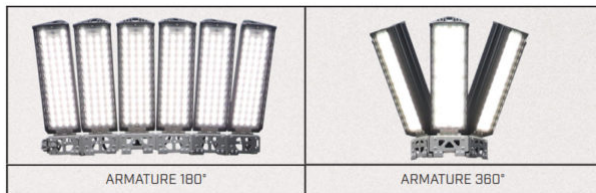

WEITERE BILDER

Alle Daten wurden präzise ermittelt, für etwaige Druckfehler übernehmen wir keine Haftung.