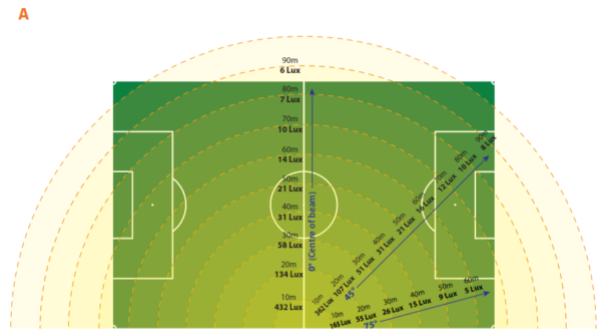

Artikelnummer: Lichtmast LED 95000 lm

Kategorie: [Sonstiges Equipment](#)

ADDITIONAL INFORMATION

Abstützbreite (m) beidseitig	2.01
Länge abgestützt (m)	2.01
Breite (m)	0.32
Gesamtbreite Arbeitsstell. (m)	2.01
Höhe (m)	1.2
Max. Masthöhe (m)	4.4
Länge Gerät (m)	0.40
Gewicht (kg)	47
Antrieb	230 V
Umgebungstemperatur (Min / Max °C)	-30 / +50 C°
Dauerleistung	60 bis 680 Watt
Leistung	6x 100 Watt
Leistung (kW)	0.6
Leuchtmittelart	LED
Lichtleistung (lm)	95000
Masteinstellung	Elektro
Max. Beleuchtungsfläche (m²)	11300
Max. Windgeschwindigkeit (m/s)	35
Stützen vorhanden	Ja
Push-around	Ja

Alle Daten wurden präzise ermittelt, für etwaige Druckfehler übernehmen wir keine Haftung.

WEITERE BILDER

Alle Daten wurden präzise ermittelt, für etwaige Druckfehler übernehmen wir keine Haftung.

A. Max output LUX-values MODE: 180° spread

B. Max output LUX-values MODE: 360° spread

Alle Daten wurden präzise ermittelt, für etwaige Druckfehler übernehmen wir keine Haftung.