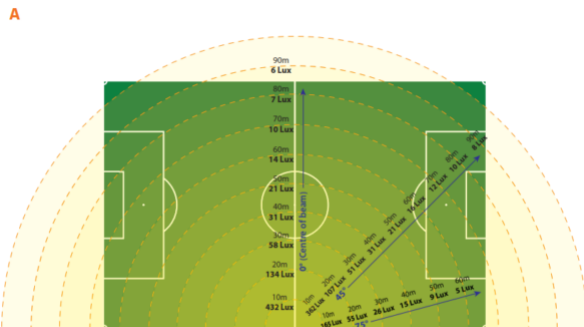

Artikelnummer: Lichtmast LED 95000 Im-1

Kategorie: [Lichtmaste](#)

ADDITIONAL INFORMATION

Abstützbreite (m) beidseitig	2.01
Länge abgestützt (m)	2.01
Breite (m)	0.32
Gesamtbreite Arbeitsstell. (m)	2.01
Höhe (m)	1.2
Max. Masthöhe (m)	4.4
Länge Gerät (m)	0.40
Gewicht (kg)	47
Antrieb	230 V
Umgebungstemperatur (Min / Max °C)	-30 / +50 C°
Dauerleistung	60 bis 680 Watt
Leistung	6x 100 Watt
Leistung (kW)	0.6
Leuchtmittelart	LED
Lichtleistung (lm)	95000
Masteinstellung	Elektro
Max. Beleuchtungsfläche (m²)	11300
Max. Windgeschwindigkeit (m/s)	35
Stützen vorhanden	Ja
Push-around	Ja

ARMATURE 180°

ARMATURE 360°

Alle Daten wurden präzise ermittelt, für etwaige Druckfehler übernehmen wir keine Haftung.

WEITERE BILDER

A. Max output LUX-values MODE: 180° spread

B. Max output LUX-values MODE: 360° spread