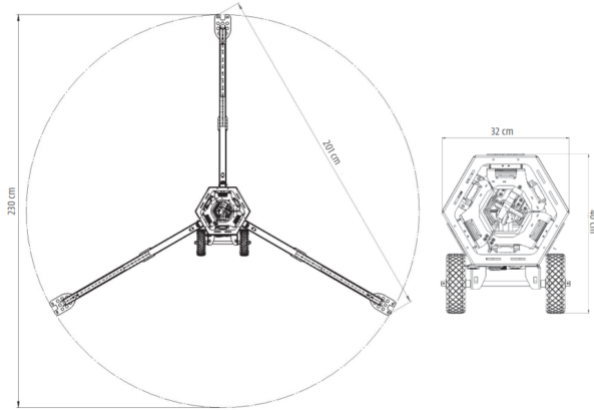

Artikelnummer: Lichtmast LED 95000 Im-1

Kategorie: [Lichtmaste](#)

ADDITIONAL INFORMATION

Abstützbreite (m) beidseitig	2.01
Länge abgestützt (m)	2.01
Breite (m)	0.32
Gesamtbreite Arbeitsstell. (m)	2.01
Höhe (m)	1.2
Max. Masthöhe (m)	4.4
Länge Gerät (m)	0.40
Gewicht (kg)	47
Antrieb	230 V
Umgebungstemperatur (Min / Max °C)	-30 / +50 C°
Dauerleistung	60 bis 680 Watt
Leistung	6x 100 Watt
Leistung (kW)	0.6
Leuchtmittelart	LED
Lichtleistung (lm)	95000
Masteinstellung	Elektro
Max. Beleuchtungsfläche (m²)	11300
Max. Windgeschwindigkeit (m/s)	35
Stützen vorhanden	Ja
Push-around	Ja

ARMATURE 180°

ARMATURE 360°

Alle Daten wurden präzise ermittelt, für etwaige Druckfehler übernehmen wir keine Haftung.

WEITERE BILDER

A. Max output LUX-values MODE: 180° spread

B. Max output LUX-values MODE: 360° spread