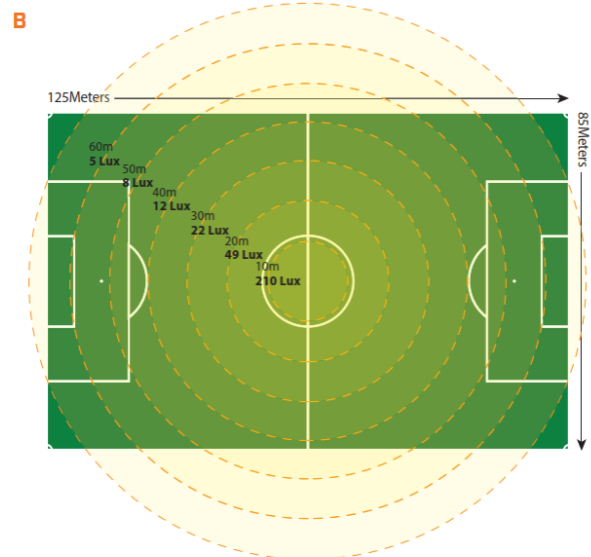

Artikelnummer: Lichtmast LED 95000 Im-1

Kategorie: [Lichtmaste](#)

ADDITIONAL INFORMATION

Abstützbreite (m) beidseitig	2.01
Länge abgestützt (m)	2.01
Breite (m)	0.32
Gesamtbreite Arbeitsstell. (m)	2.01
Höhe (m)	1.2
Max. Masthöhe (m)	4.4
Länge Gerät (m)	0.40
Gewicht (kg)	47
Antrieb	230 V
Umgebungstemperatur (Min / Max °C)	-30 / +50 C°
Dauerleistung	60 bis 680 Watt
Leistung	6x 100 Watt
Leistung (kW)	0.6
Leuchtmittelart	LED
Lichtleistung (lm)	95000
Masteinstellung	Elektro
Max. Beleuchtungsfläche (m²)	11300
Max. Windgeschwindigkeit (m/s)	35
Stützen vorhanden	Ja
Push-around	Ja

ARMATURE 180°

ARMATURE 360°

Alle Daten wurden präzise ermittelt, für etwaige Druckfehler übernehmen wir keine Haftung.

WEITERE BILDER

A. Max output LUX-values MODE: 180° spread

B. Max output LUX-values MODE: 360° spread