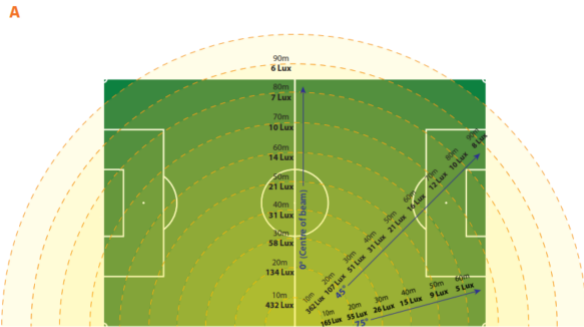

Artikelnummer: Lichtmast LED 95000 Im-1

Kategorie: [Lichtmaste](#)

ADDITIONAL INFORMATION

Abstützbreite (m) beidseitig	2.01
Länge abgestützt (m)	2.01
Breite (m)	0.32
Gesamtbreite Arbeitsstell. (m)	2.01
Höhe (m)	1.2
Max. Masthöhe (m)	4.4
Länge Gerät (m)	0.40
Gewicht (kg)	47
Antrieb	230 V
Umgebungstemperatur (Min / Max °C)	-30 / +50 C°
Dauerleistung	60 bis 680 Watt
Leistung	6x 100 Watt
Leistung (kW)	0.6
Leuchtmittelart	LED
Lichtleistung (lm)	95000
Masteinstellung	Elektro
Max. Beleuchtungsfläche (m²)	11300
Max. Windgeschwindigkeit (m/s)	35
Stützen vorhanden	Ja
Push-around	Ja

ARMATURE 180°

ARMATURE 360°

Alle Daten wurden präzise ermittelt, für etwaige Druckfehler übernehmen wir keine Haftung.

WEITERE BILDER

A. Max output LUX-values MODE: 180° spread

B. Max output LUX-values MODE: 360° spread