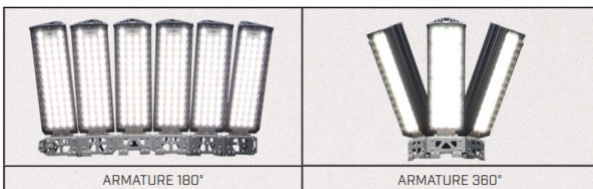

LICHTMAST LED 95000 LM (NEU)

LED Lichtmast mit 95000 Lumen

Web:

www.cramer-arbeitsbuehnen.de

Telefon:

Brückenuntersichtgeräte: 02304 / 933-666

Arbeitsbühnen: 02304 / 933-555

Schulungen: 02304 / 933-588

Artikelnummer: Lichtmast LED 95000 Im-1

Kategorie: [Lichtmaste](#)

ADDITIONAL INFORMATION

Abstützbreite (m) beidseitig	2.01
Länge abgestützt (m)	2.01
Breite (m)	0.32
Gesamtbreite Arbeitsstell. (m)	2.01
Höhe (m)	1.2
Max. Masthöhe (m)	4.4
Länge Gerät (m)	0.40
Gewicht (kg)	47
Antrieb	230 V
Umgebungstemperatur (Min / Max °C)	-30 / +50 C°
Dauerleistung	60 bis 680 Watt
Leistung	6x 100 Watt
Leistung (kW)	0.6
Leuchtmittelart	LED
Lichtleistung (lm)	95000
Masteinstellung	Elektro
Max. Beleuchtungsfläche (m²)	11300
Max. Windgeschwindigkeit (m/s)	35
Stützen vorhanden	Ja
Push-around	Ja

ARMATURE 180°

ARMATURE 360°

Alle Daten wurden präzise ermittelt, für etwaige Druckfehler übernehmen wir keine Haftung.

WEITERE BILDER

A. Max output LUX-values MODE: 180° spread

B. Max output LUX-values MODE: 360° spread