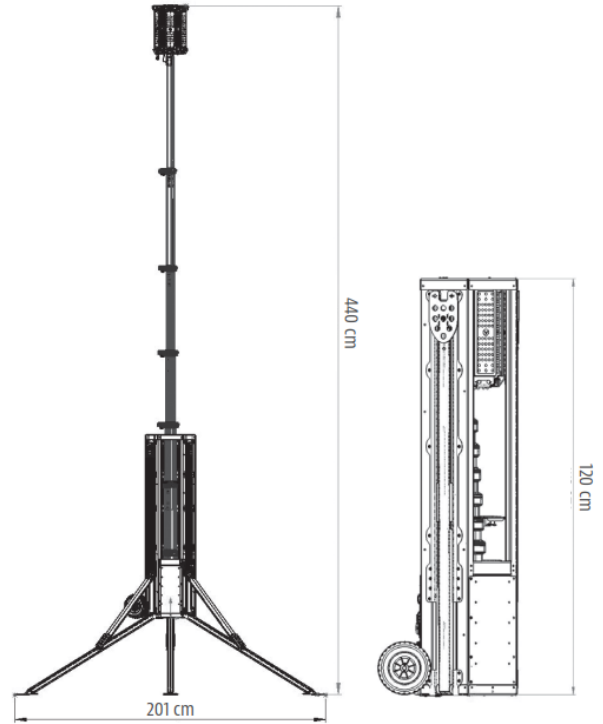

Artikelnummer: Lichtmast LED 95000 Im-1

Kategorie: [Lichtmaste](#)

ADDITIONAL INFORMATION

Abstützbreite (m) beidseitig	2.01
Länge abgestützt (m)	2.01
Breite (m)	0.32
Gesamtbreite Arbeitsstell. (m)	2.01
Höhe (m)	1.2
Max. Masthöhe (m)	4.4
Länge Gerät (m)	0.40
Gewicht (kg)	47
Antrieb	230 V
Umgebungstemperatur (Min / Max °C)	-30 / +50 C°
Dauerleistung	60 bis 680 Watt
Leistung	6x 100 Watt
Leistung (kW)	0.6
Leuchtmittelart	LED
Lichtleistung (lm)	95000
Masteinstellung	Elektro
Max. Beleuchtungsfläche (m²)	11300
Max. Windgeschwindigkeit (m/s)	35
Stützen vorhanden	Ja
Push-around	Ja

ARMATURE 180°

ARMATURE 360°

Alle Daten wurden präzise ermittelt, für etwaige Druckfehler übernehmen wir keine Haftung.

WEITERE BILDER

A. Max output LUX-values MODE: 180° spread

B. Max output LUX-values MODE: 360° spread