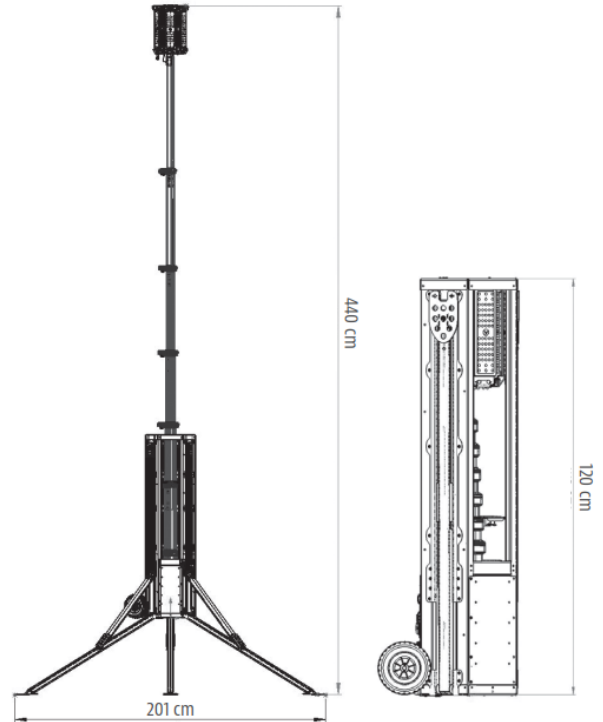

Artikelnummer: Lichtmast LED 95000 Im-1

Kategorie: [Lichtmaste](#)

ADDITIONAL INFORMATION

Abstützbreite (m) beidseitig	2.01
Länge abgestützt (m)	2.01
Breite (m)	0.32
Gesamtbreite Arbeitsstell. (m)	2.01
Höhe (m)	1.2
Max. Masthöhe (m)	4.4
Länge Gerät (m)	0.40
Gewicht (kg)	47
Antrieb	230 V
Umgebungstemperatur (Min / Max °C)	-30 / +50 C°
Dauerleistung	60 bis 680 Watt
Leistung	6x 100 Watt
Leistung (kW)	0.6
Leuchtmittelart	LED
Lichtleistung (lm)	95000
Masteinstellung	Elektro
Max. Beleuchtungsfläche (m²)	11300
Max. Windgeschwindigkeit (m/s)	35
Stützen vorhanden	Ja
Push-around	Ja

ARMATURE 180°

ARMATURE 360°

Alle Daten wurden präzise ermittelt, für etwaige Druckfehler übernehmen wir keine Haftung.

WEITERE BILDER

A. Max output LUX-values MODE: 180° spread

B. Max output LUX-values MODE: 360° spread