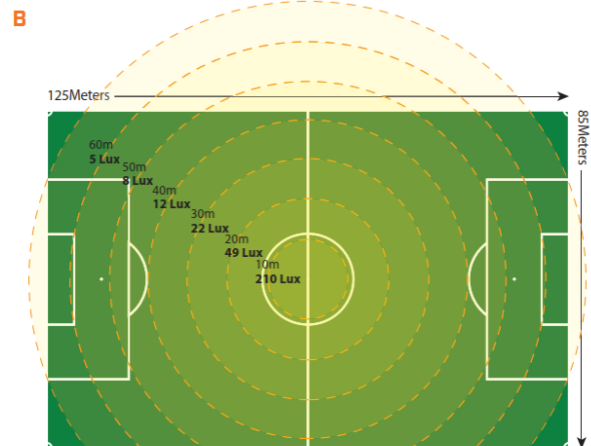

Artikelnummer: Lichtmast LED 95000 Im-1

Kategorie: [Lichtmaste](#)

ADDITIONAL INFORMATION

Abstützbreite (m) beidseitig	2.01
Länge abgestützt (m)	2.01
Breite (m)	0.32
Gesamtbreite Arbeitsstell. (m)	2.01
Höhe (m)	1.2
Max. Masthöhe (m)	4.4
Länge Gerät (m)	0.40
Gewicht (kg)	47
Antrieb	230 V
Umgebungstemperatur (Min / Max °C)	-30 / +50 C°
Dauerleistung	60 bis 680 Watt
Leistung	6x 100 Watt
Leistung (kW)	0.6
Leuchtmittelart	LED
Lichtleistung (lm)	95000
Masteinstellung	Elektro
Max. Beleuchtungsfläche (m²)	11300
Max. Windgeschwindigkeit (m/s)	35
Stützen vorhanden	Ja
Push-around	Ja

ARMATURE 180°

ARMATURE 360°

Alle Daten wurden präzise ermittelt, für etwaige Druckfehler übernehmen wir keine Haftung.

WEITERE BILDER

A. Max output LUX-values MODE: 180° spread

B. Max output LUX-values MODE: 360° spread