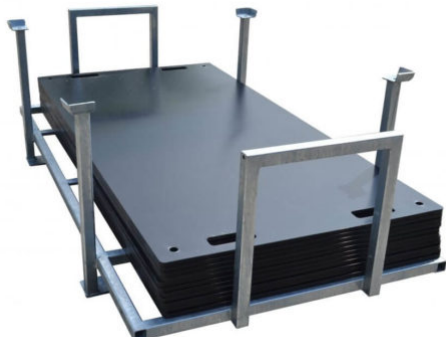

LASTVERTEIL-FAHRPLATTEN 12T

Robustes und bruchsicheres Set mit 10 Fahrplatten für einen sicheren Stand

Web:

www.cramer-arbeitsbuehnen.de

Telefon:

Brückenuntersichtgeräte: 02304 / 933-666

Arbeitsbühnen: 02304 / 933-555

Schulungen: 02304 / 933-588

Artikelnummer: Lastverteil-Fahrplatten-12T

Kategorie: [Sonstiges Equipment](#)

ADDITIONAL INFORMATION

Max. belastbar befestigt (t)	79
Max. belastbar unbefestigt & nass (t)	12
Max. belastbar unbefestigt & trocken (t)	20
Breite (m)	1
Länge Gerät (m)	2
Gewicht (kg)	Gesamt: 340, Pro Platte: 28, Transportbox: 60
Hersteller	LuxTek
Hersteller-Typ	FP2000100015 Fahrplatte LuxTek Performance 2.000 x 1.000 mm