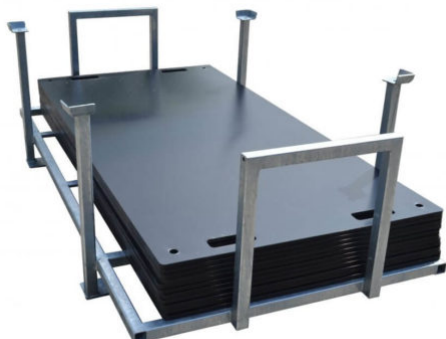

LASTVERTEIL-FAHRPLATTEN 12T

Robustes und bruchsicheres Set mit 10 Fahrplatten für einen sicheren Stand

Web:

www.cramer-arbeitsbuehnen.de

Telefon:

Brückenuntersichtgeräte: 02304 / 933-666

Arbeitsbühnen: 02304 / 933-555

Schulungen: 02304 / 933-588

Artikelnummer: Lastverteil-Fahrplatten-12T

Kategorie: [Sonstiges Equipment](#)

ADDITIONAL INFORMATION

Max. belastbar befestigt (t)	79
Max. belastbar unbefestigt & nass (t)	12
Max. belastbar unbefestigt & trocken (t)	20
Breite (m)	1
Länge Gerät (m)	2
Gewicht (kg)	Gesamt: 340, Pro Platte: 28, Transportbox: 60
Hersteller	LuxTek
Hersteller-Typ	FP2000100015 Fahrplatte LuxTek Performance 2.000 x 1.000 mm