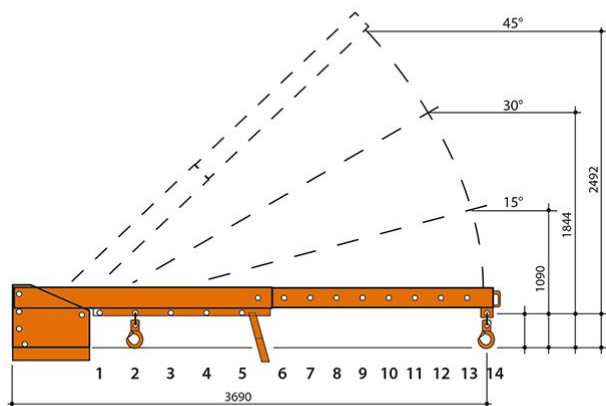

KRANAUSLEGER KA TVH GABEL 5.000 KG

Starrer und höhenverstellbarer Kranausleger mit einer Nutzlast von bis zu 5.000 kg

Web:

www.cramer-arbeitsbuehnen.de

Telefon:

Brückenuntersichtgeräte: 02304 / 933-666

Arbeitsbühnen: 02304 / 933-555