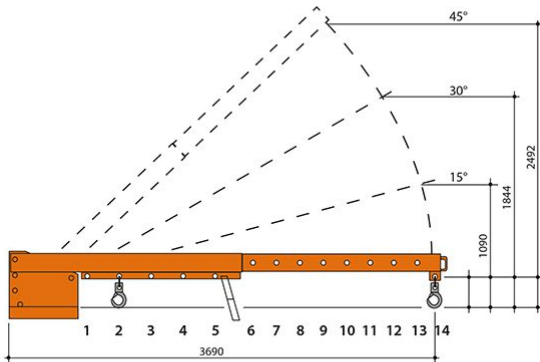

KRANAUSLEGER KA BAUER GABEL 5.000 KG

Starrer und höhenverstellbarer Kranarm, geeignet für unseren Teleskopstapler:

[TSR 2540](#)

Typ	Position	1	2	3	4	5	6	7	8	9	10	11	12	13	14
KTH	Abstand (mm)	695	990	1285	1580	1825	2090	2290	2490	2690	2890	3090	3290	3490	3690
5,0	Traglast (kg)	5000	3550	2750	2250	1950	1700	1550	1400	1300	1200	1150	1050	1000	950

ADDITIONAL INFORMATION

Nutzlast 5000

Breite (m) 0.55

Höhe (m) 0.6

Länge Gerät (m) 2.2

Plattformlänge ausgezogen (m) 3.69

Passendes Schulungsangebot Teleskopstapler Schulung

Alle Daten wurden präzise ermittelt, für etwaige Druckfehler übernehmen wir keine Haftung.