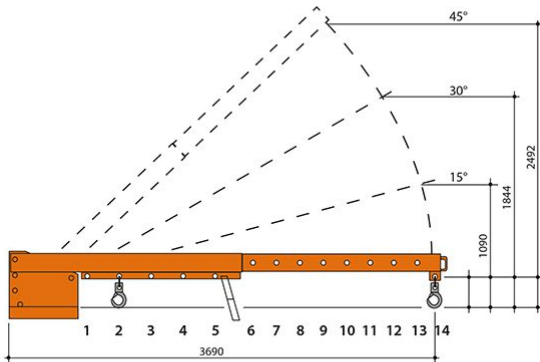

## KRANAUSLEGER KA BAUER GABEL 5.000 KG

Starrer und höhenverstellbarer Kranarm, geeignet für unseren Teleskopstapler:

[TSR 2540](#)

Typ	Position	1	2	3	4	5	6	7	8	9	10	11	12	13	14
KTH	Abstand (mm)	695	990	1285	1580	1825	2090	2290	2490	2690	2890	3090	3290	3490	3690
5,0	Traglast (kg)	5000	3550	2750	2250	1950	1700	1550	1400	1300	1200	1150	1050	1000	950