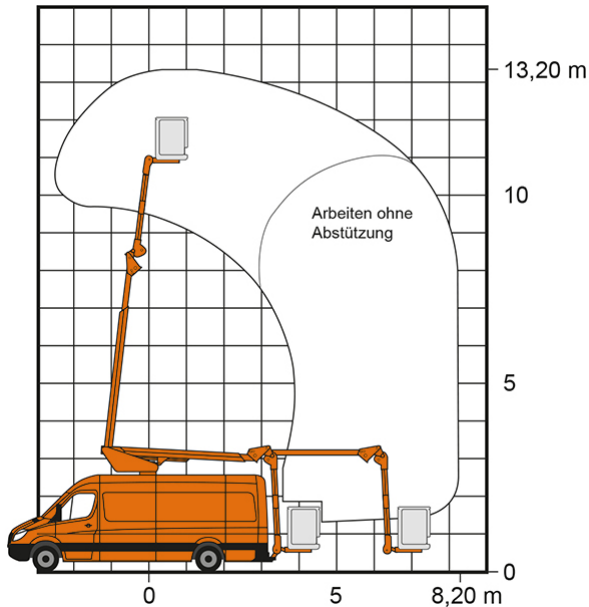

KASTENWAGEN T 13,5 K

Idealer Servicewagen für Instandhaltungs- und Wartungsarbeiten

Web:

www.cramer-arbeitsbuehnen.de

Telefon:

Brückenuntersichtgeräte: 02304 / 933-666

Arbeitsbühnen: 02304 / 933-555

Schulungen: 02304 / 933-588

Artikelnummer: T 13,5 K

Kategorie: [Lkw-Arbeitsbühnen mieten](#)

ADDITIONAL INFORMATION

Arbeitshöhe (m)	13.5
Plattformhöhe (m)	11.5
max. seitliche Reichweite (m)	8.2
Korbbreite (m)	0.8
Korblänge (m)	1.2
max. Korbnutzlast (kg)	200
Korb schwenkbar (°)	160
max. Personenzahl	2
Abstützbreite (m) beidseitig	2.48
Fahrzeuglänge (m)	7.25
Breite (m)	2.32
Höhe (m)	3.45
Gewicht (kg)	5000
Führerscheinklasse	Alt: 3, Neu: C1
Antrieb	Diesel
Straßenfahrzeug	Nicht für Gelände geeignet
Hersteller	Palfinger
Hersteller-Typ	PD 135 V
Passendes Schulungsangebot	IPAF Bedienschulung (1b)