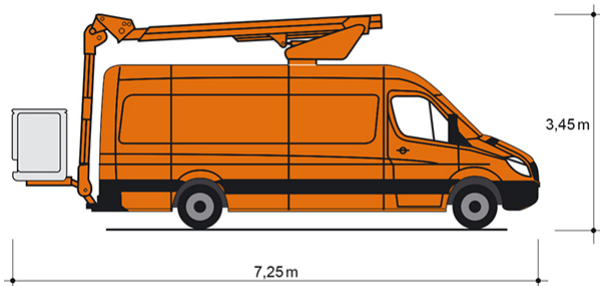

KASTENWAGEN T 13,5 K

Idealer Servicewagen für Instandhaltungs- und Wartungsarbeiten

Web:

www.cramer-arbeitsbuehnen.de

Telefon:

Brückenuntersichtgeräte: 02304 / 933-666

Arbeitsbühnen: 02304 / 933-555

Schulungen: 02304 / 933-588

Artikelnummer: T 13,5 K

Kategorie: [Lkw-Arbeitsbühnen mieten](#)

ADDITIONAL INFORMATION

Arbeitshöhe (m)	13.5
Plattformhöhe (m)	11.5
max. seitliche Reichweite (m)	8.2
Korbbreite (m)	0.8
Korblänge (m)	1.2
max. Korbnutzlast (kg)	200
Korb schwenkbar (°)	160
max. Personenzahl	2
Abstützbreite (m) beidseitig	2.48
Fahrzeuglänge (m)	7.25
Breite (m)	2.32
Höhe (m)	3.45
Gewicht (kg)	5000
Führerscheinklasse	Alt: 3, Neu: C1
Antrieb	Diesel
Straßenfahrzeug	Nicht für Gelände geeignet
Hersteller	Palfinger
Hersteller-Typ	PD 135 V
Passendes Schulungsangebot	IPAF Bedienschulung (1b)