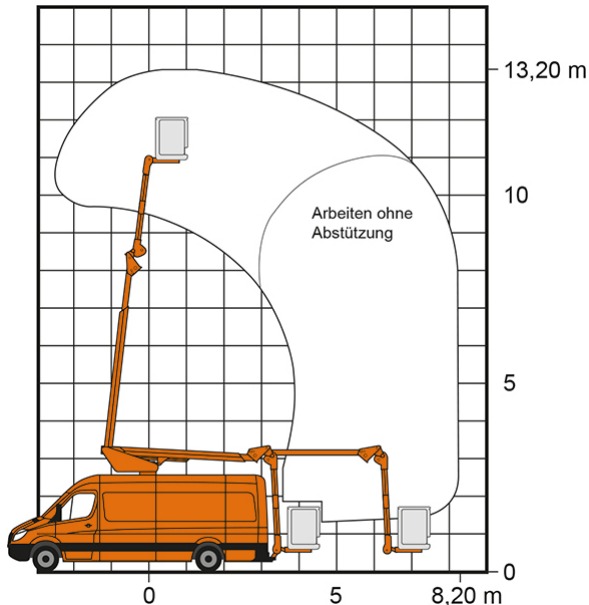

KASTENWAGEN T 13,5 K

Idealer Servicewagen für Instandhaltungs- und Wartungsarbeiten

Web:

www.cramer-arbeitsbuehnen.de

Telefon:

Brückenuntersichtgeräte: 02304 / 933-666

Arbeitsbühnen: 02304 / 933-555

Schulungen: 02304 / 933-588

Artikelnummer: T 13,5 K

Kategorie: [Lkw-Arbeitsbühnen mieten](#)

ADDITIONAL INFORMATION

Arbeitshöhe (m)	13.5
Plattformhöhe (m)	11.5
max. seitliche Reichweite (m)	8.2
Korbbreite (m)	0.8
Korblänge (m)	1.2
max. Korbnutzlast (kg)	200
Korb schwenkbar (°)	160
max. Personenzahl	2
Abstützbreite (m) beidseitig	2.48
Fahrzeuglänge (m)	7.25
Breite (m)	2.32
Höhe (m)	3.45
Gewicht (kg)	5000
Führerscheinklasse	Alt: 3, Neu: C1
Antrieb	Diesel
Straßenfahrzeug	Nicht für Gelände geeignet
Hersteller	Palfinger
Hersteller-Typ	PD 135 V
Passendes Schulungsangebot	IPAF Bedienschulung (1b)