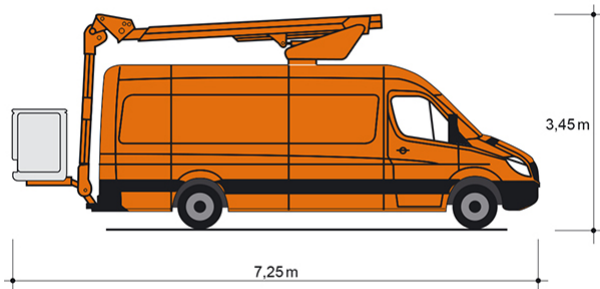

KASTENWAGEN T 13,5 K

Idealer Servicewagen für Instandhaltungs- und Wartungsarbeiten

Web:

www.cramer-arbeitsbuehnen.de

Telefon:

Brückenuntersichtgeräte: 02304 / 933-666

Arbeitsbühnen: 02304 / 933-555

Schulungen: 02304 / 933-588

Artikelnummer: T 13,5 K

Kategorie: [Lkw-Arbeitsbühnen mieten](#)

ADDITIONAL INFORMATION

Arbeitshöhe (m)	13.5
Plattformhöhe (m)	11.5
max. seitliche Reichweite (m)	8.2
Korbbreite (m)	0.8
Korblänge (m)	1.2
max. Korbnutzlast (kg)	200
Korb schwenkbar (°)	160
max. Personenzahl	2
Abstützbreite (m) beidseitig	2.48
Fahrzeuglänge (m)	7.25
Breite (m)	2.32
Höhe (m)	3.45
Gewicht (kg)	5000
Führerscheinklasse	Alt: 3, Neu: C1
Antrieb	Diesel
Straßenfahrzeug	Nicht für Gelände geeignet
Hersteller	Palfinger
Hersteller-Typ	PD 135 V
Passendes Schulungsangebot	IPAF Bedienschulung (1b)