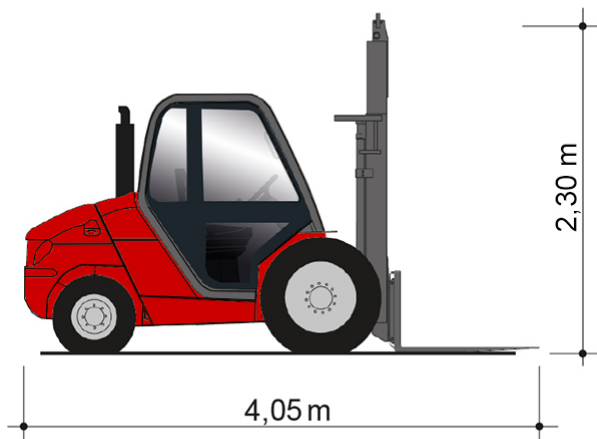

GABELSTAPLER GSD 25-4700 A

mit Diesel- und Allradantrieb

Web:

www.cramer-arbeitsbuehnen.de

Telefon:

Brückenuntersichtgeräte: 02304 / 933-666

Arbeitsbühnen: 02304 / 933-555

Schulungen: 02304 / 933-588

Artikelnummer: GSD 25-4700 A

Kategorie: [Fördertechnik mieten](#)

ADDITIONAL INFORMATION

max. Hubhöhe (m)	4.74
max. Hubkraft (kg)	2500
Freihub (m)	1.57
Länge Gabelträger (m)	1.1
Fahrzeuglänge (m)	4.05
Breite (m)	1.45
Höhe (m)	2.3
Bodenfreiheit (m)	0.26
Gewicht (kg)	4340
Antrieb	Diesel
Allrad	Ja
Hersteller	Manitou
Hersteller-Typ	MH 25-4 T
Passendes Schulungsangebot	Gabelstapler-Schulung