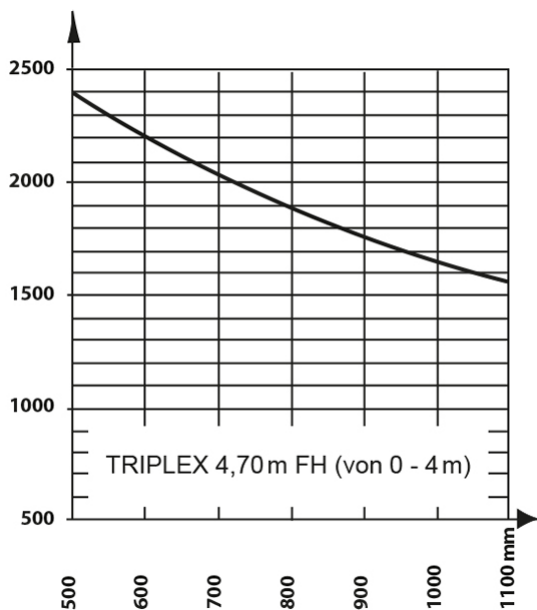

GABELSTAPLER GSD 25-4700 A

mit Diesel- und Allradantrieb

Web:

www.cramer-arbeitsbuehnen.de

Telefon:

Brückenuntersichtgeräte: 02304 / 933-666

Arbeitsbühnen: 02304 / 933-555

Schulungen: 02304 / 933-588

Artikelnummer: GSD 25-4700 A

Kategorie: [Fördertechnik mieten](#)

ADDITIONAL INFORMATION

max. Hubhöhe (m)	4.74
max. Hubkraft (kg)	2500
Freihub (m)	1.57
Länge Gabelträger (m)	1.1
Fahrzeuglänge (m)	4.05
Breite (m)	1.45
Höhe (m)	2.3
Bodenfreiheit (m)	0.26
Gewicht (kg)	4340
Antrieb	Diesel
Allrad	Ja
Hersteller	Manitou
Hersteller-Typ	MH 25-4 T
Passendes Schulungsangebot	Gabelstapler-Schulung