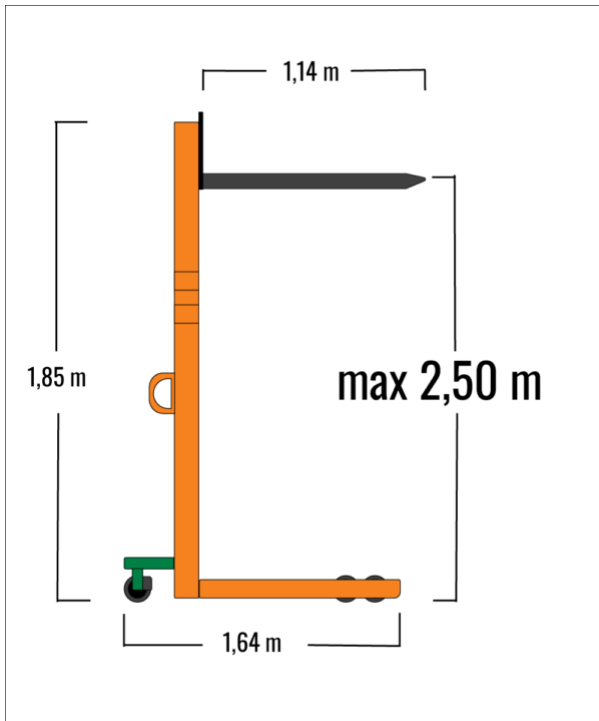

DEICHSELSTAPLER DSM 10-2500

manueller Hochhubwagen

Web:

www.cramer-arbeitsbuehnen.de

Telefon:

Brückenuntersichtgeräte: 02304 / 933-666

Arbeitsbühnen: 02304 / 933-555

Schulungen: 02304 / 933-588

Artikelnummer: DSM 10-2500

Kategorie: [Fördertechnik mieten](#)

ADDITIONAL INFORMATION

max. Hubhöhe (m)	2.5
max. Hubkraft (kg)	1000
Länge Gabelträger (m)	1.14
Lastschwerpunktstand (m)	0.6
Fahrzeuglänge (m)	1.64
Breite (m)	0.84
Höhe (m)	1.85
Gewicht (kg)	276
Antrieb	manuell
Hersteller	Proteus
Hersteller-Typ	SDJ 1000
Passendes Schulungsangebot	Gabelstapler-Schulung

Alle Daten wurden präzise ermittelt, für etwaige Druckfehler übernehmen wir keine Haftung.