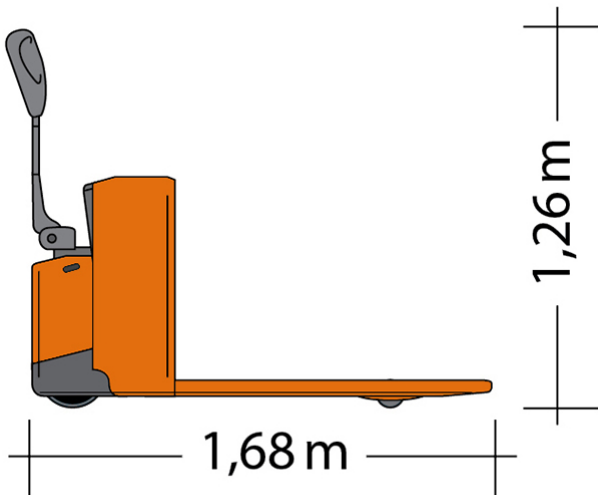

DEICHSEL-HUBWAGEN DHW 18

mit Elektroantrieb und Initialhub

Web:

www.cramer-arbeitsbuehnen.de

Telefon:

Brückenuntersichtgeräte: 02304 / 933-666

Arbeitsbühnen: 02304 / 933-555

Schulungen: 02304 / 933-588

Artikelnummer: DHW 18

Kategorie: [Fördertechnik mieten](#)

ADDITIONAL INFORMATION

max. Hubhöhe (m)	0.12
Freihub (m)	0.12
max. Hubkraft (kg)	1800
Länge Gabelträger (m)	1.19
Lastschwerpunktstand (m)	0.6
Fahrzeuglänge (m)	1.68
Breite (m)	0.66
Höhe (m)	1.26
Gewicht (kg)	300
Antrieb	Batterie
Nicht markierende Reifen	Ja
Hersteller	Doosan
Hersteller-Typ	LEDH 18
Passendes Schulungsangebot	Gabelstapler-Schulung