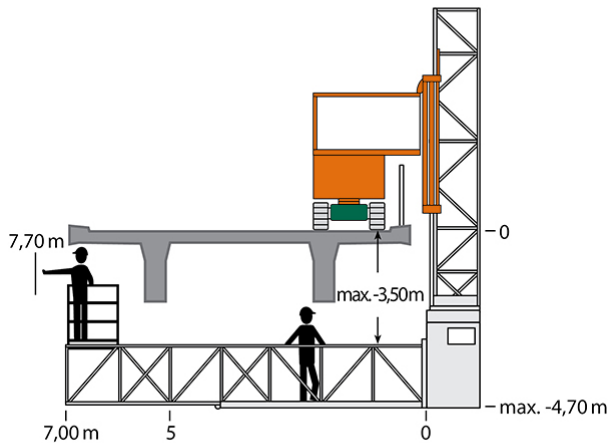

BRÜCKENUNTERSICHTGERÄT UB 7

mit Arbeitsplattform

Web:

www.cramer-arbeitsbuehnen.de

Telefon:

Brückenuntersichtgeräte: 02304 / 933-666

Arbeitsbühnen: 02304 / 933-555

Schulungen: 02304 / 933-588

Artikelnummer: UB 7

Kategorien: [Brückenuntersichtgeräte mieten](#),
[Brückenuntersichtgeräte mit Arbeitssteg](#)

ADDITIONAL INFORMATION

max. Steglänge (m)	7
max. horizontale Reichweite (m)	7.7
max. Absenktiefe (m)	4.7
Breite des Hauptsteges (m)	1.28
Breite des Teleskopsteges (m)	1.1
Drehbereich der Arbeitsbühne (°)	180
Standbreite der Raupenkette (m)	1.40-2.20
seitliche Auskragung (m)	0.85-1.60
Stützen vorhanden	Nein
Länge Gerät (m)	7.77
Höhe (m)	3
Gewicht (kg)	3200-5500
Bodenbelastung	ca . 500 kg pro m², je nach Auskragung und Ballastierung
Führerscheinklasse	Neu: C
Antrieb	Diesel
Hersteller	Cramer
Hersteller-Typ	UB 7

Alle Daten wurden präzise ermittelt, für etwaige Druckfehler übernehmen wir keine Haftung.