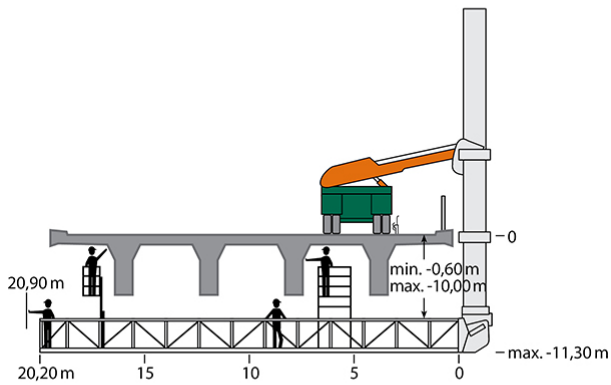

BRÜCKENUNTERSICHTGERÄT UB 20

mit Arbeitsplattform

Web:

www.cramer-arbeitsbuehnen.de

Telefon:

Brückenuntersichtgeräte: 02304 / 933-666

Arbeitsbühnen: 02304 / 933-555

Schulungen: 02304 / 933-588

Artikelnummer: UB 20

Kategorien: [Brückenuntersichtgeräte mieten](#),
[Brückenuntersichtgeräte mit Arbeitssteg](#)

ADDITIONAL INFORMATION

max. Steglänge (m)	20.2
Steglänge verlängerbar (m)	24
max. horizontale Reichweite (m)	20.9
max. Absenktiefe (m)	11.3
Breite des Hauptsteges (m)	2.02
Breite des Teleskopsteges (m)	1.82
Nutzlast (kg) Teleskopende	450
Länge Gerät (m)	13.4
Höhe (m)	4
Gewicht (kg)	32000
Führerscheinklasse	Neu: C
Antrieb	Diesel
Hersteller	Cramer