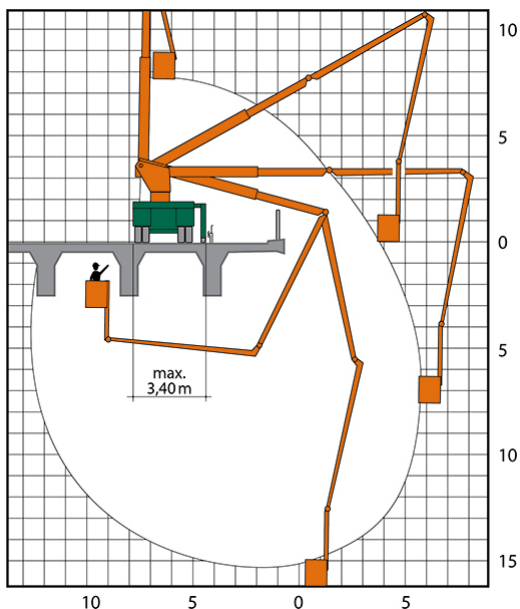

BRÜCKENUNTERSICHTGERÄT NS 28

mit Arbeitskorb

Web:

www.cramer-arbeitsbuehnen.de

Telefon:

Brückenuntersichtgeräte: 02304 / 933-666

Arbeitsbühnen: 02304 / 933-555

Schulungen: 02304 / 933-588

Artikelnummer: NS 28

Kategorien: [Brückenuntersichtgeräte mieten](#),
[Brückenuntersichtgeräte mit Arbeitskorb](#)

ADDITIONAL INFORMATION

max. horizontale Reichweite (m)	13.7
max. Absenktiefe (m)	16.2
Arm 1 teleskopierbar bis (m)	7.5
Korbbreite (m)	2.2
Korblänge (m)	1
max. Korbnutzlast (kg)	350
Korb schwenkbar (°)	360
max. Personenzahl	3
Stützen vorhanden	Ja
Länge Gerät (m)	14.1
Höhe (m)	3.9
Gewicht (kg)	32000
Führerscheinklasse	Neu: C
Antrieb	Diesel
Hersteller	Nurmela