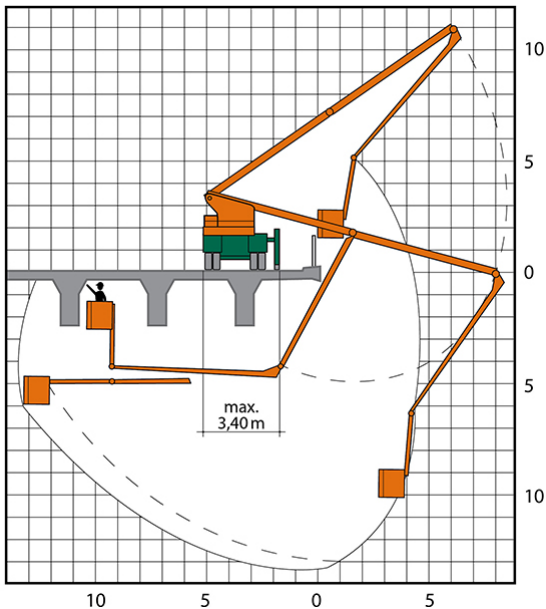

BRÜCKENUNTERSICHTGERÄT NS 13

mit Arbeitskorb

Web:

www.cramer-arbeitsbuehnen.de

Telefon:

Brückenuntersichtgeräte: 02304 / 933-666

Arbeitsbühnen: 02304 / 933-555

Schulungen: 02304 / 933-588

Artikelnummer: NS 13

Kategorien: [Brückenuntersichtgeräte mieten](#),

[Brückenuntersichtgeräte mit Arbeitskorb](#)

ADDITIONAL INFORMATION

max. horizontale Reichweite (m)	13.5
max. Absenktiefe (m)	14.5
Korbbreite (m)	1
Korblänge (m)	2.2
max. Korbnutzlast (kg)	350
Korb schwenkbar (°)	180
max. Personenzahl	3
Stützen vorhanden	Ja
Länge Gerät (m)	13.5
Höhe (m)	3.75
Gewicht (kg)	24000
Führerscheinklasse	Neu: C
Antrieb	Diesel
Hersteller	Nurmela

Alle Daten wurden präzise ermittelt, für etwaige Druckfehler übernehmen wir keine Haftung.