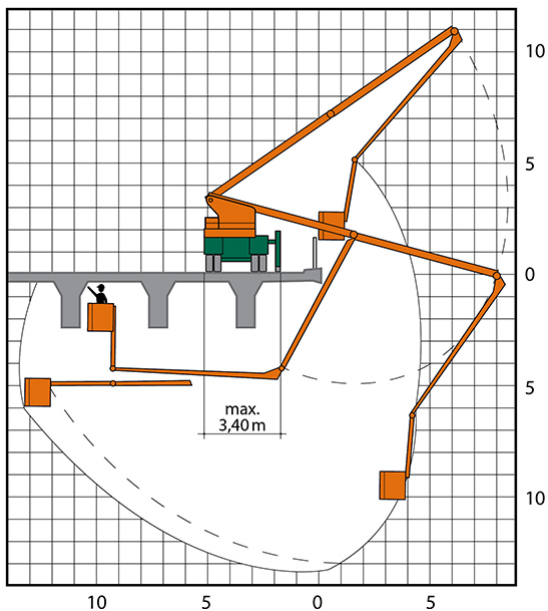

BRÜCKENUNTERSICHTGERÄT NS 13

mit Arbeitskorb

Web:

www.cramer-arbeitsbuehnen.de

Telefon:

Brückenuntersichtgeräte: 02304 / 933-666

Arbeitsbühnen: 02304 / 933-555

Schulungen: 02304 / 933-588

Artikelnummer: NS 13

Kategorien: [Brückenuntersichtgeräte mieten](#),

[Brückenuntersichtgeräte mit Arbeitskorb](#)

ADDITIONAL INFORMATION

max. horizontale Reichweite (m)	13.5
max. Absenktiefe (m)	14.5
Korbbreite (m)	1
Korblänge (m)	2.2
max. Korbnutzlast (kg)	350
Korb schwenkbar (°)	180
max. Personenzahl	3
Stützen vorhanden	Ja
Länge Gerät (m)	13.5
Höhe (m)	3.75
Gewicht (kg)	24000
Führerscheinklasse	Neu: C
Antrieb	Diesel
Hersteller	Nurmela

Alle Daten wurden präzise ermittelt, für etwaige Druckfehler übernehmen wir keine Haftung.