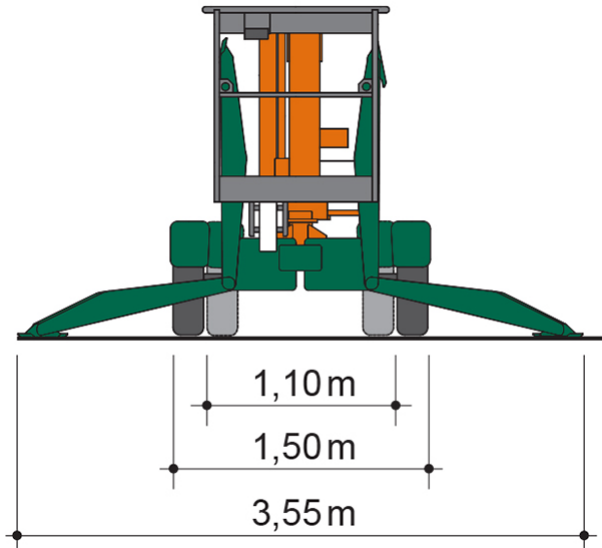

WEITERE BILDER

Alle Daten wurden präzise ermittelt, für etwaige Druckfehler übernehmen wir keine Haftung.