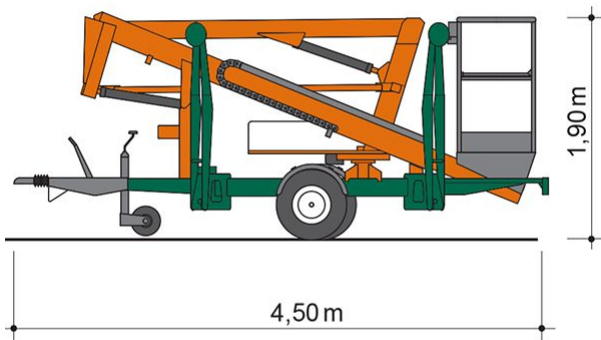

Artikelnummer: AGT 12

Kategorie: [Anhänger-Arbeitsbühnen mieten](#)

ADDITIONAL INFORMATION

Arbeitshöhe (m)	12.2
Plattformhöhe (m)	10.2
max. seitliche Reichweite (m)	6.1
Korbbreite (m)	1.1
Korblänge (m)	0.65
max. Korbnutzlast (kg)	200
max. Personenzahl	2
Stützen vorhanden	Ja
Abstützbreite (m)	3.55
Fahrzeuglänge (m)	4.5
Breite (m)	1.5
Höhe (m)	1.9
Gewicht (kg)	1400
Stützlast Anhänger (kg)	50
Führerscheinklasse	Neu: BE
Antrieb	Batterie
Hersteller	Niftylift
Hersteller-Typ	120 TPE
Passendes Schulungsangebot	IPAF Bedienschulung (1b)
Benzin-Aggregat / -Motor	Ja