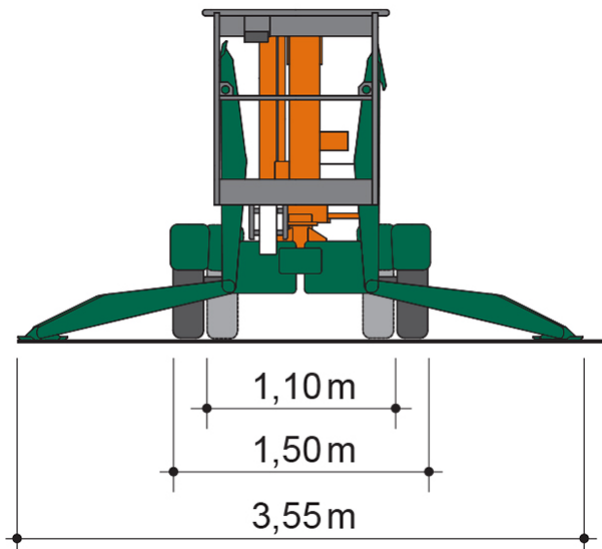

WEITERE BILDER

Alle Daten wurden präzise ermittelt, für etwaige Druckfehler übernehmen wir keine Haftung.