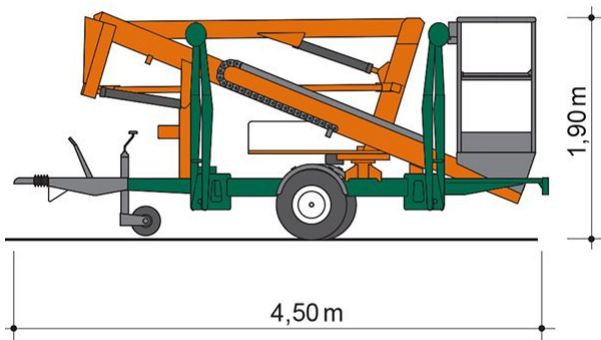

### ADDITIONAL INFORMATION

<b>Arbeitshöhe (m)</b>	12.2
<b>Plattformhöhe (m)</b>	10.2
<b>max. seitliche Reichweite (m)</b>	6.1
<b>Korbbreite (m)</b>	1.1
<b>Korblänge (m)</b>	0.65
<b>max. Korbnutzlast (kg)</b>	200
<b>max. Personenzahl</b>	2
<b>Stützen vorhanden</b>	Ja
<b>Abstützbreite (m)</b>	3.55
<b>Fahrzeuglänge (m)</b>	4.5
<b>Breite (m)</b>	1.5
<b>Höhe (m)</b>	1.9
<b>Gewicht (kg)</b>	1400
<b>Stützlast Anhänger (kg)</b>	50
<b>Führerscheinklasse</b>	Neu: BE
<b>Antrieb</b>	Batterie
<b>Hersteller</b>	Niftylift
<b>Hersteller-Typ</b>	120 TPE
<b>Passendes Schulungsangebot</b>	IPAF Bedienschulung (1b)
<b>Benzin-Aggregat / -Motor</b>	Ja