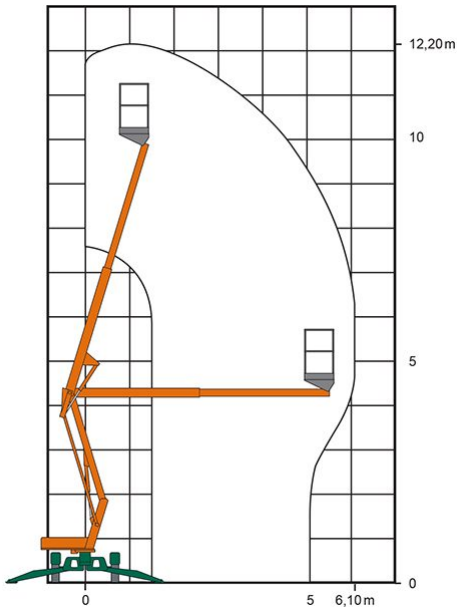

ANHÄNGER-ARBEITSBÜHNE AGT 12

mit Gelenkteleskop